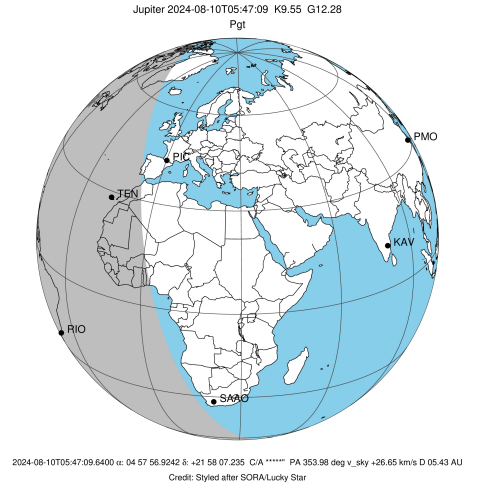

```
target                : Jupiter
target radius (km)   : 71492.00
C/A epoch            : 2024-08-10T05:43:13.440
Event type           : Pgt
: Jupiter occs: geocentric, topocentric
: Not a ringed target
Observer code        : RIO
Location             : Rio de Janeiro
Latitude (deg)       : -22.89506
E. Longitude (deg)   : 316.77708
Altitude (km)        : 0.033
Gaia source ID       : 3412179821059378048
2Mass ID (if available) : 04575691+2158073
ICRS Star Coord at Epoch: 04h 57m 56.92424s +21:58:07.23524s
RUWE (>1.4 is poor) : 1.32
K magnitude          : 9.546
G magnitude          : 12.284
RP magnitude         : 11.455
BP magnitude         : 13.011
DUPflag             : 0
Distance (au)        : 5.432
f0 (km)              : 0.00
g0 (km)              : 0.00
skyplane vel. (km/s) : 26.65
Sun-Target sep (deg) : 62.13
Sun-Moon sep (deg)   : 125.33
B (ring opening deg) : 2.89
PA of pole (deg)     : -5.81
Pole direction: RA (deg): 268.05790
Dec (deg): 64.49674
C/A sky separation (") : 16.282
C/A sky separation (km) : 64143.5
NAIF SPICE kernels   : RAJobs_U111+rgf15.spk
URKALLv1.spk
naif0012.tls
nep097.bsp
nep101.bsp
sat4401.bsp
de440.bsp
earth_720101_070426.bpc
jup365.bsp
urall6.bsp
IAU_SATURN_for_RINGFIT.tpc
pck00010.tpc
earth_200101_990628_predict.bpc
uranus_ringframes_rfrench20220627_v1.tf
neptune_ringframes_rfrench20220702a_v1.tf
earth_flat_IAU.spk
```

x: target alt < 5.0 deg or sun > -5.0 deg

Target	I/E	UTC	alt	alt-sun	radius	lat-geo	lat-geodetic
Jupiter	I	2024-08-10T05:23:25.715	1.85x	-55.02	71482.9	-63.09	-65.92
Jupiter	E	2024-08-10T06:03:03.061	10.01	-45.90	71482.7	-64.23	-66.97