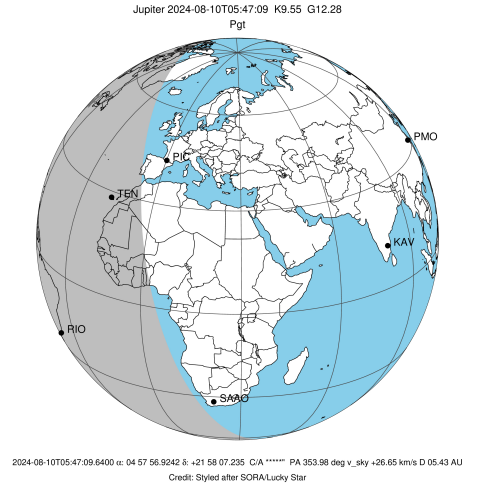

```
target                : Jupiter
target radius (km)   : 71492.00
C/A epoch             : 2024-08-10T05:44:31.820
Event type            : Pgt
: Jupiter occs: geocentric, topocentric
: Not a ringed target
Observer code         : TEN
Location              : Teide Obs./Tenerife
Latitude (deg)       : 28.30050
E. Longitude (deg)   : 343.48909
Altitude (km)        : 2.395
Gaia source ID       : 3412179821059378048
2Mass ID (if available) : 04575691+2158073
ICRS Star Coord at Epoch: 04h 57m 56.92424s +21:58:07.23524s
RUWE (>1.4 is poor) : 1.32
K magnitude           : 9.546
G magnitude           : 12.284
RP magnitude         : 11.455
BP magnitude         : 13.011
DUPflag              : 0
Distance (au)        : 5.432
f0 (km)               : 0.00
g0 (km)               : 0.00
skyplane vel. (km/s) : 26.65
Sun-Target sep (deg) : 62.13
Sun-Moon sep (deg)   : 125.94
B (ring opening deg) : 2.89
PA of pole (deg)     : -5.81
Pole direction: RA (deg): 268.05790
Dec (deg): 64.49674
C/A sky separation (") : 15.249
C/A sky separation (km) : 60075.4
NAIF SPICE kernels   : RAJobs_U111+rgf15.spk
URKALLv1.spk
naif0012.tls
nep097.bsp
nep101.bsp
sat4401.bsp
de440.bsp
earth_720101_070426.bpc
jup365.bsp
urall6.bsp
IAU_SATURN_for_RINGFIT.tpc
pck00010.tpc
earth_200101_990628_predict.bpc
uranus_ringframes_rfrench20220627_v1.tf
neptune_ringframes_rfrench20220702a_v1.tf
earth_flat_IAU.spk
```

x: target alt < 5.0 deg or sun > -5.0 deg

Target	I/E	UTC	alt	alt-sun	radius	lat-geo	lat-geodetic
Jupiter	I	2024-08-10T05:20:03.953	42.72	-15.76	71484.0	-56.54	-59.83
Jupiter	E	2024-08-10T06:09:01.955	53.53	-5.92	71483.9	-57.58	-60.80