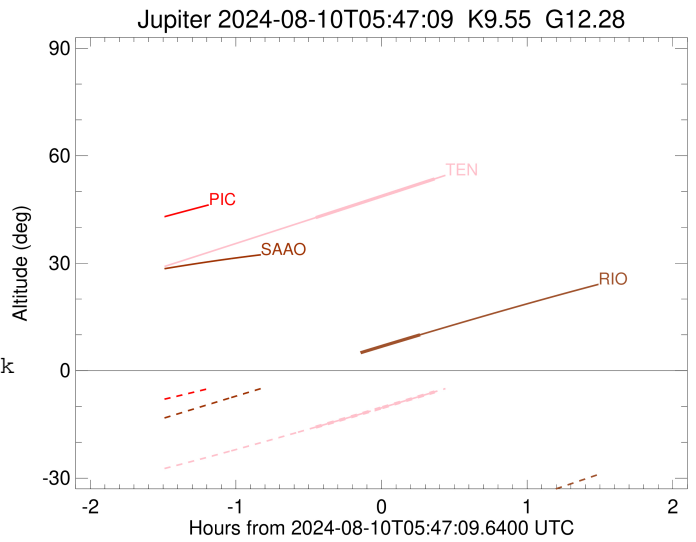

```
target                : Jupiter
target radius (km)   : 71492.00
C/A epoch            : 2024-08-10T05:43:13.440
Event type           : Pgt
: Jupiter occs: geocentric, topocentric
: Not a ringed target
Observer code        : RIO
Location             : Rio de Janeiro
Latitude (deg)       : -22.89506
E. Longitude (deg)   : 316.77708
Altitude (km)        : 0.033
Gaia source ID       : 3412179821059378048
2Mass ID (if available) : 04575691+2158073
ICRS Star Coord at Epoch: 04h 57m 56.92424s +21:58:07.23524s
RUWE (>1.4 is poor) : 1.32
K magnitude          : 9.546
G magnitude          : 12.284
RP magnitude         : 11.455
BP magnitude         : 13.011
DUPflag             : 0
Distance (au)        : 5.432
f0 (km)              : 0.00
g0 (km)              : 0.00
skyplane vel. (km/s) : 26.65
Sun-Target sep (deg) : 62.13
Sun-Moon sep (deg)   : 125.33
B (ring opening deg) : 2.89
PA of pole (deg)     : -5.81
Pole direction: RA (deg): 268.05790
Dec (deg): 64.49674
C/A sky separation (") : 16.282
C/A sky separation (km) : 64143.5
NAIF SPICE kernels   : RAJobs_U111+rgf15.spk
URKALLv1.spk
naif0012.tls
nep097.bsp
nep101.bsp
sat4401.bsp
de440.bsp
earth_720101_070426.bpc
jup365.bsp
urall6.bsp
IAU_SATURN_for_RINGFIT.tpc
pck00010.tpc
earth_200101_990628_predict.bpc
uranus_ringframes_rfrench20220627_v1.tf
neptune_ringframes_rfrench20220702a_v1.tf
earth_flat_IAU.spk
```

x: target alt < 5.0 deg or sun > -5.0 deg

Target	I/E	UTC	alt	alt-sun	radius	lat-geo	lat-geodetic
Jupiter	I	2024-08-10T05:23:25.715	1.85x	-55.02	71482.9	-63.09	-65.92
Jupiter	E	2024-08-10T06:03:03.061	10.01	-45.90	71482.7	-64.23	-66.97