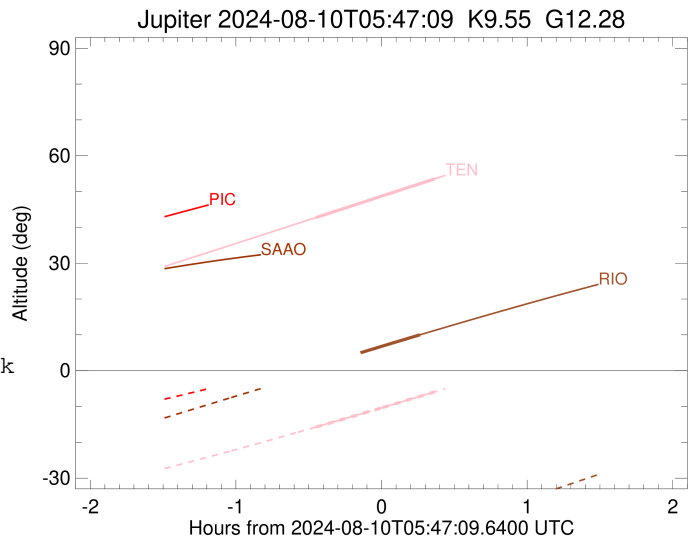

```
target                : Jupiter
target radius (km)   : 71492.00
C/A epoch             : 2024-08-10T05:44:31.820
Event type            : Pgt
: Jupiter occs: geocentric, topocentric
: Not a ringed target
Observer code         : TEN
Location              : Teide Obs./Tenerife
Latitude (deg)       : 28.30050
E. Longitude (deg)   : 343.48909
Altitude (km)        : 2.395
Gaia source ID       : 3412179821059378048
2Mass ID (if available) : 04575691+2158073
ICRS Star Coord at Epoch: 04h 57m 56.92424s +21:58:07.23524s
RUWE (>1.4 is poor) : 1.32
K magnitude           : 9.546
G magnitude           : 12.284
RP magnitude         : 11.455
BP magnitude         : 13.011
DUPflag              : 0
Distance (au)        : 5.432
f0 (km)               : 0.00
g0 (km)               : 0.00
skyplane vel. (km/s) : 26.65
Sun-Target sep (deg) : 62.13
Sun-Moon sep (deg)   : 125.94
B (ring opening deg) : 2.89
PA of pole (deg)     : -5.81
Pole direction: RA (deg): 268.05790
Dec (deg): 64.49674
C/A sky separation (") : 15.249
C/A sky separation (km) : 60075.4
NAIF SPICE kernels   : RAJobs_U111+rgf15.spk
URKALLv1.spk
naif0012.tls
nep097.bsp
nep101.bsp
sat4401.bsp
de440.bsp
earth_720101_070426.bpc
jup365.bsp
urall6.bsp
IAU_SATURN_for_RINGFIT.tpc
pck00010.tpc
earth_200101_990628_predict.bpc
uranus_ringframes_rfrench20220627_v1.tf
neptune_ringframes_rfrench20220702a_v1.tf
earth_flat_IAU.spk
```

x: target alt < 5.0 deg or sun > -5.0 deg

Target	I/E	UTC	alt	alt-sun	radius	lat-geo	lat-geodetic
Jupiter	I	2024-08-10T05:20:03.953	42.72	-15.76	71484.0	-56.54	-59.83
Jupiter	E	2024-08-10T06:09:01.955	53.53	-5.92	71483.9	-57.58	-60.80