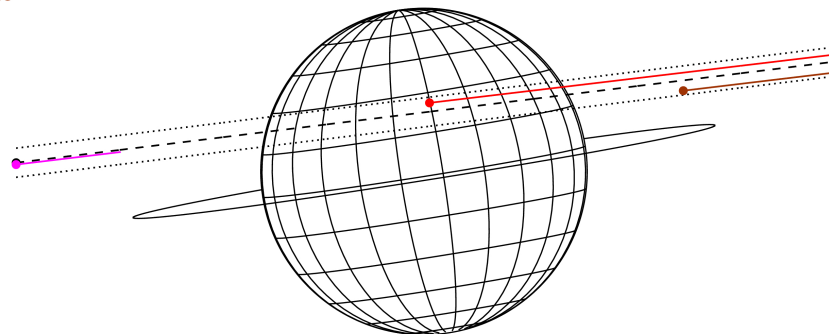

Earth
PIC
KAV
SAAO