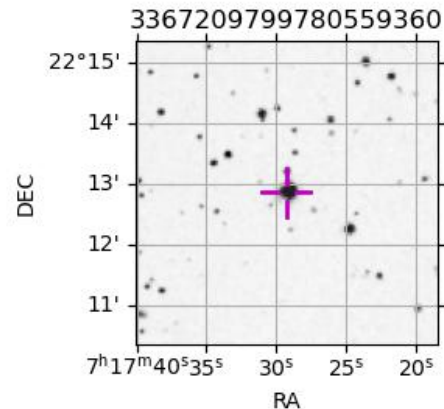

Jupiter 2025-09-03T01:30:36 K8.85 G9.55 Pgt

ICRS Star Coord at Epoch: 07h 17m 29.19416s +22:12:51.45743s
 RUWE (>1.4 is poor) : 1.13
 K magnitude : 8.851
 G magnitude : 9.553
 RP magnitude : 9.285
 BP magnitude : 9.684
 DUPflag : 0
 Distance (au) : 5.719
 f0 (km) : 0.00
 g0 (km) : 0.00
 skyplane vel. (km/s) : 30.47
 Sun-Target sep (deg) : 52.59
 Sun-Moon sep (deg) : 172.36
 B (ring opening deg) : 1.73
 PA of pole (deg) : 9.01
 Pole direction: RA (deg): 268.05774
 Dec (deg): 64.49670
 C/A sky separation (") : 6.196
 C/A sky separation (km) : 25698.5
 NAIF SPICE kernels : RAJobs_U111+rgf15.spk

```

target                : Jupiter
target radius (km)    : 71492.00
C/A epoch             : 2025-09-03T01:27:55.100
Event type            : Pgt
: Jupiter occs: geocentric, topocentric
: Not a ringed target
Observer code         : PIC
Location              : Pic du Midi
Latitude (deg)        : 42.93656
E. Longitude (deg)    : 0.14231
Altitude (km)         : 2.890
Gaia source ID        : 3367209799780559360
2Mass ID (if available) : 07172920+2212518
ICRS Star Coord at Epoch: 07h 17m 29.19416s +22:12:51.45743s
RUWE (>1.4 is poor)  : 1.13
K magnitude           : 8.851
G magnitude           : 9.553
RP magnitude          : 9.285
BP magnitude          : 9.684
DUPflag               : 0
Distance (au)         : 5.719
f0 (km)               : 0.00
g0 (km)               : 0.00
skyplane vel. (km/s)  : 30.47
Sun-Target sep (deg)  : 52.59
Sun-Moon sep (deg)    : 171.45
B (ring opening deg)  : 1.73
PA of pole (deg)      : 9.01
Pole direction: RA (deg): 268.05774
Dec (deg): 64.49670
C/A sky separation (") : 7.129
C/A sky separation (km) : 29566.3
NAIF SPICE kernels    : RAJobs_U111+rgf15.spk
URKALLv1.spk
naif0012.tls
nep097.bsp
nep101.bsp
sat4401.bsp
de440.bsp
earth_720101_070426.bpc
jup365.bsp
urall6.bsp
IAU_SATURN_for_RINGFIT.tpc
pck00010.tpc
earth_200101_990628_predict.bpc
uranus_ringframes_rfrench20220627_v1.tf
neptune_ringframes_rfrench20220702a_v1.tf
earth_flat_IAU.spk
    
```