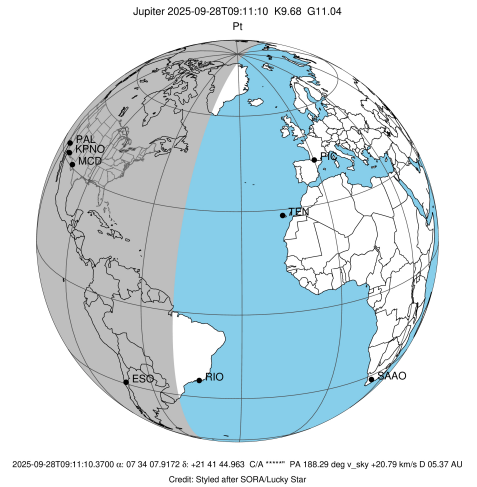

Jupiter 2025-09-28T09:11:10 K9.68 G11.04 Pt

2025-09-28T09:11:10.3700 α: 07 34 07.9172 δ: +21 41 44.963 C/A ***** PA 188.29 deg v_sky +20.79 km/s D 05.37 AU
 Credit: Styled after SORA/Lucky Star

Observable events with sun below -5 deg and altitude above 5 deg

```

target                : Jupiter
target radius (km)   : 71492.00
C/A epoch            : 2025-09-28T09:08:59.720
Event type           : Pt
: Jupiter occs: topocentric, not geocentric
: Not a ringed target
Observer code        : ESO
Location             : European Southern Obs. (3.6m)
Latitude (deg)       : -29.26097
E. Longitude (deg)  : 289.26831
Altitude (km)        : 2.400
Gaia source ID       : 865547239993895936
2Mass ID (if available) : 07340800+2141454
ICRS Star Coord at Epoch: 07h 34m 07.91720s +21:41:44.96260s
RUWE (>1.4 is poor) : 28.21
K magnitude           : 9.675
G magnitude           : 11.039
RP magnitude         : 10.556
BP magnitude         : 11.294
DUPflag              : 0
Distance (au)        : 5.374
f0 (km)               : 0.00
g0 (km)               : 0.00
skyplane vel. (km/s) : 20.79
Sun-Target sep (deg) : 73.38
Sun-Moon sep (deg)   : 145.13
B (ring opening deg) : 1.58
PA of pole (deg)     : 10.68
Pole direction: RA (deg): 268.05773
Dec (deg): 64.49670
C/A sky separation (") : 18.262
C/A sky separation (km) : 71180.5
NAIF SPICE kernels   : RAJobs_U111+rgf15.spk
URKALLv1.spk
naif0012.tls
nep097.bsp
nep101.bsp
sat4401.bsp
de440.bsp
earth_720101_070426.bpc
jup365.bsp
urall6.bsp
IAU_SATURN_for_RINGFIT.tpc
pck00010.tpc
earth_200101_990628_predict.bpc
uranus_ringframes_rfrench20220627_v1.tf
neptune_ringframes_rfrench20220702a_v1.tf
earth_flat_IAU.spk
    
```