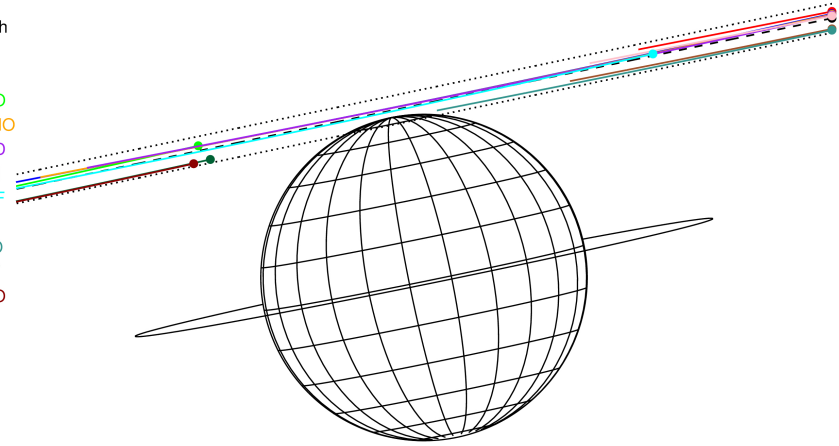

target : Jupiter
 target radius (km) : 71492.00
 C/A epoch : 2025-12-06T09:52:37.330
 Event type : P
 : Jupiter occs: not geocentric or topocentric
 : Not a ringed target
 Gaia source ID : 673210869240306560
 2Mass ID (if available) : 07424507+2131139

Jupiter 2025-12-06T09:52:37 K7.62 G9.91 P

ICRS Star Coord at Epoch: 07h 42m 45.07455s +21:31:13.69875s

RUWE (>1.4 is poor) : 1.09
 K magnitude : 7.620
 G magnitude : 9.912
 RP magnitude : 9.206
 BP magnitude : 10.471
 DUPflag : 0
 Distance (au) : 4.405
 f0 (km) : 0.00
 g0 (km) : 0.00
 skyplane vel. (km/s) : -10.56
 Sun-Target sep (deg) : 140.39
 Sun-Moon sep (deg) : 19.64
 B (ring opening deg) : 1.36
 PA of pole (deg) : 11.52
 Pole direction: RA (deg): 268.05771
 Dec (deg): 64.49669
 C/A sky separation (") : 23.320
 C/A sky separation (km) : 74510.8
 NAIF SPICE kernels : RAJobs_U111+rgf15.spk

Observable events with sun below -5 deg and altitude above 5 deg

Obs	Location	lat	Elon	Target	Observed Events	Interval	OCode
PIC	Pic du Midi	42.9	0.1				Pnn
PAL	Palomar Mt (200")	33.4	243.1				Pnn
PMO	Purple Mtn Obs. Nanking	32.1	118.8				Pnn
KPNO	Kitt Peak Natl Obs	32.0	248.4				Pnn
MCD	McDonald Obs. 2.7m	30.7	256.0				Pnn
TEN	Teide Obs./Tenerife	28.3	343.5				Pnn
IRTF	Mauna Kea/IRTF	19.8	204.5				Pnn
KAV	Kavalur Observatory	12.6	78.8				Pnn
RIO	Rio de Janeiro	-22.9	316.8				Pnn
ESO	European Southern Obs. (3.6m)	-29.3	289.3				Pnn
AAT	Siding Spring (AAT)	-31.3	149.1				Pnn
SAAO	So. Afr. Astro. Obs. (Sutherland)	-32.4	20.8				Pnn
MSO	Mt. Stromlo Observatory	-35.3	149.0				Pnn