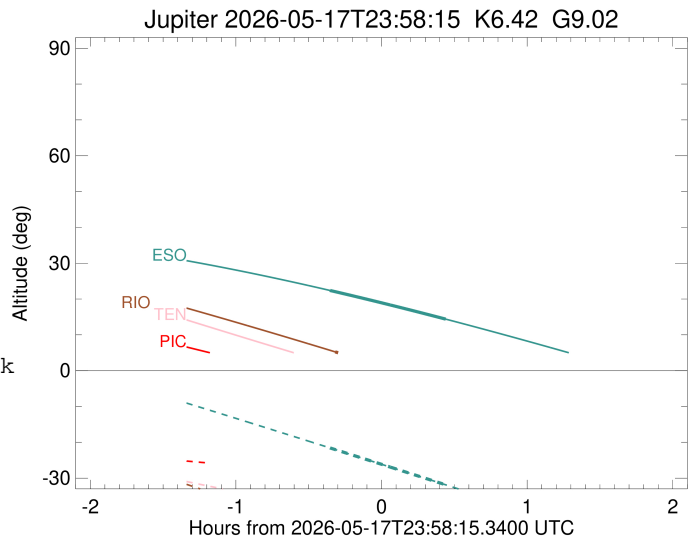

Jupiter 2026-05-17T23:58:15 K6.42 G9.02

x: target alt < 5.0 deg or sun > -5.0 deg

Target	I/E	UTC	alt	alt-sun	radius	lat-geo	lat-geodetic
Jupiter	I	2026-05-17T23:39:09.561	5.25	-45.72	71490.6	57.70	60.91
Jupiter	E	2026-05-18T00:23:49.051	-4.15x	-56.00	71490.7	54.84	58.22

```

target                : Jupiter
target radius (km)   : 71492.00
C/A epoch            : 2026-05-18T00:00:52.380
Event type          : Pgt
: Jupiter occs: geocentric, topocentric
: Not a ringed target
Observer code       : ESO
Location            : European Southern Obs. (3.6m)
Latitude (deg)      : -29.26097
E. Longitude (deg)  : 289.26831
Altitude (km)       : 2.400
Gaia source ID      : 865635132204436480
2Mass ID (if available) : 07315239+2210074
ICRS Star Coord at Epoch: 07h 31m 52.38591s +22:10:06.91875s
RUWE (>1.4 is poor) : 1.04
K magnitude          : 6.419
G magnitude          : 9.024
RP magnitude        : 8.250
BP magnitude        : 9.681
DUPflag             : 0
Distance (au)       : 5.784
f0 (km)             : 0.00
g0 (km)             : 0.00
skyplane vel. (km/s) : 29.67
Sun-Target sep (deg) : 54.47
Sun-Moon sep (deg)  : 38.93
B (ring opening deg) : 1.21
PA of pole (deg)    : 10.45
Pole direction: RA (deg): 268.05767
Dec (deg): 64.49668
C/A sky separation (" ) : 13.777
C/A sky separation (km) : 57793.3
NAIF SPICE kernels  : RAJobs_U111+rgf15.spk
URKALLv1.spk
naif0012.tls
nep097.bsp
nep101.bsp
sat4401.bsp
de440.bsp
earth_720101_070426.bpc
jup365.bsp
urall6.bsp
IAU_SATURN_for_RINGFIT.tpc
pck00010.tpc
earth_200101_990628_predict.bpc
uranus_ringframes_rfrench20220627_v1.tf
neptune_ringframes_rfrench20220702a_v1.tf
earth_flat_IAU.spk
    
```