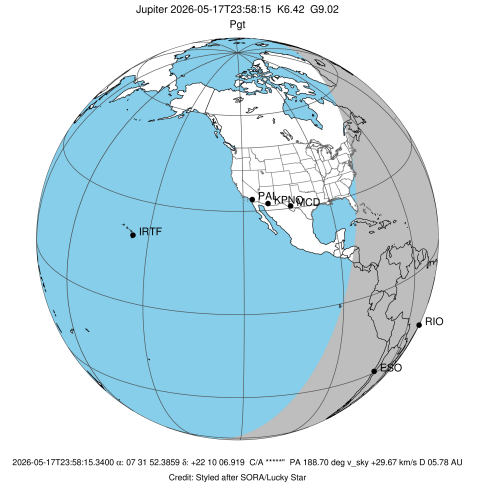

Jupiter 2026-05-17T23:58:15 K6.42 G9.02

x: target alt < 5.0 deg or sun > -5.0 deg

Target	I/E	UTC	alt	alt-sun	radius	lat-geo	lat-geodetic
Jupiter	I	2026-05-17T23:39:09.561	5.25	-45.72	71490.6	57.70	60.91
Jupiter	E	2026-05-18T00:23:49.051	-4.15x	-56.00	71490.7	54.84	58.22

```

target                : Jupiter
target radius (km)   : 71492.00
C/A epoch            : 2026-05-18T00:00:52.380
Event type          : Pgt
: Jupiter occs: geocentric, topocentric
: Not a ringed target
Observer code       : ESO
Location            : European Southern Obs. (3.6m)
Latitude (deg)      : -29.26097
E. Longitude (deg)  : 289.26831
Altitude (km)       : 2.400
Gaia source ID      : 865635132204436480
2Mass ID (if available) : 07315239+2210074
ICRS Star Coord at Epoch: 07h 31m 52.38591s +22:10:06.91875s
RUWE (>1.4 is poor) : 1.04
K magnitude          : 6.419
G magnitude          : 9.024
RP magnitude        : 8.250
BP magnitude        : 9.681
DUPflag             : 0
Distance (au)       : 5.784
f0 (km)             : 0.00
g0 (km)             : 0.00
skyplane vel. (km/s) : 29.67
Sun-Target sep (deg) : 54.47
Sun-Moon sep (deg)  : 38.93
B (ring opening deg) : 1.21
PA of pole (deg)    : 10.45
Pole direction: RA (deg): 268.05767
Dec (deg): 64.49668
C/A sky separation (" ) : 13.777
C/A sky separation (km) : 57793.3
NAIF SPICE kernels  : RAJobs_U111+rgf15.spk
URKALLv1.spk
naif0012.tls
nep097.bsp
nep101.bsp
sat4401.bsp
de440.bsp
earth_720101_070426.bpc
jup365.bsp
urall6.bsp
IAU_SATURN_for_RINGFIT.tpc
pck00010.tpc
earth_200101_990628_predict.bpc
uranus_ringframes_rfrench20220627_v1.tf
neptune_ringframes_rfrench20220702a_v1.tf
earth_flat_IAU.spk
    
```