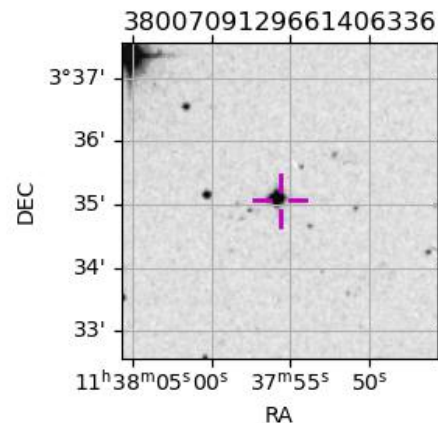

Jupiter 2027-11-23T23:28:18 K9.37 G10.94 Pgt

ICRS Star Coord at Epoch: 11h 37m 55.74585s +03:35:03.79622s

RUWE (>1.4 is poor) : 0.82
 K magnitude : 9.374
 G magnitude : 10.944
 RP magnitude : 10.397
 BP magnitude : 11.329
 DUPflag : 0
 Distance (au) : 5.716
 f0 (km) : 0.00
 g0 (km) : 0.00
 skyplane vel. (km/s) : 23.54
 Sun-Target sep (deg) : 67.54
 Sun-Moon sep (deg) : 16.67
 B (ring opening deg) : -1.70
 PA of pole (deg) : 25.46
 Pole direction: RA (deg): 268.05762
 Dec (deg): 64.49662
 C/A sky separation (") : 16.900
 C/A sky separation (km) : 70061.1
 NAIF SPICE kernels : RAJobs_U111+rgf15.spk

```

target                : Jupiter
target radius (km)   : 71492.00
C/A epoch            : 2027-11-23T23:25:30.820
Event type           : Pgt
: Jupiter occs: geocentric, topocentric
: Not a ringed target
Observer code        : KAV
Location             : Kavalur Observatory
Latitude (deg)       : 12.57556
E. Longitude (deg)   : 78.83167
Altitude (km)        : 0.722
Gaia source ID       : 3800709129661406336
2Mass ID (if available) : 11375580+0335041
ICRS Star Coord at Epoch: 11h 37m 55.74585s +03:35:03.79622s
RUWE (>1.4 is poor) : 0.82
K magnitude          : 9.374
G magnitude          : 10.944
RP magnitude         : 10.397
BP magnitude         : 11.329
DUPflag             : 0
Distance (au)        : 5.716
f0 (km)              : 0.00
g0 (km)              : 0.00
skyplane vel. (km/s) : 23.54
Sun-Target sep (deg) : 67.54
Sun-Moon sep (deg)   : 17.44
B (ring opening deg) : -1.70
PA of pole (deg)     : 25.46
Pole direction: RA (deg): 268.05762
Dec (deg): 64.49662
C/A sky separation (") : 17.027
C/A sky separation (km) : 70587.0
NAIF SPICE kernels   : RAJobs_U111+rgf15.spk
URKALLv1.spk
naif0012.tls
nep097.bsp
nep101.bsp
sat4401.bsp
de440.bsp
earth_720101_070426.bpc
jup365.bsp
urall6.bsp
IAU_SATURN_for_RINGFIT.tpc
pck00010.tpc
earth_200101_990628_predict.bpc
uranus_ringframes_rfrench20220627_v1.tf
neptune_ringframes_rfrench20220702a_v1.tf
earth_flat_IAU.spk
    
```