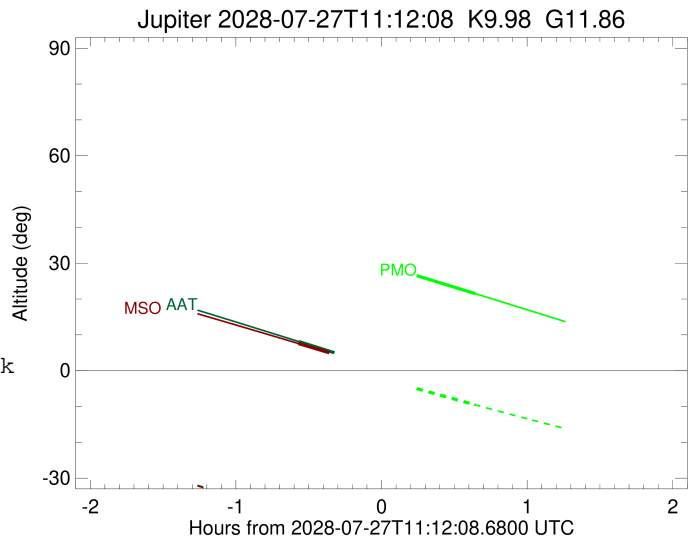

```
target                : Jupiter
target radius (km)   : 71492.00
C/A epoch             : 2028-07-27T11:15:27.370
Event type            : Pgt
: Jupiter occs: geocentric, topocentric
: Not a ringed target
Observer code         : MSO
Location              : Mt. Stromlo Observatory
Latitude (deg)        : -35.32000
E. Longitude (deg)    : 149.00833
Altitude (km)         : 0.770
Gaia source ID        : 3800628414340560128
2Mass ID (if available) : 11411223+0318056
ICRS Star Coord at Epoch: 11h 41m 12.14413s +03:18:05.37790s
RUWE (>1.4 is poor)  : 0.78
K magnitude           : 9.977
G magnitude           : 11.858
RP magnitude          : 11.231
BP magnitude          : 12.326
DUPflag              : 0
Distance (au)         : 6.048
f0 (km)               : 0.00
g0 (km)               : 0.00
skyplane vel. (km/s) : 31.42
Sun-Target sep (deg)  : 49.84
Sun-Moon sep (deg)    : 23.49
B (ring opening deg) : -1.79
PA of pole (deg)      : 25.49
Pole direction: RA (deg): 268.05759
Dec (deg): 64.49659
C/A sky separation (" ) : 2.357
C/A sky separation (km) : 10336.7
NAIF SPICE kernels    : RAJobs_U111+rgf15.spk
URKALLv1.spk
naif0012.tls
nep097.bsp
nep101.bsp
sat4401.bsp
de440.bsp
earth_720101_070426.bpc
jup365.bsp
urall6.bsp
IAU_SATURN_for_RINGFIT.tpc
pck00010.tpc
earth_200101_990628_predict.bpc
uranus_ringframes_rfrench20220627_v1.tf
neptune_ringframes_rfrench20220702a_v1.tf
earth_flat_IAU.spk
```

x: target alt < 5.0 deg or sun > -5.0 deg

Target	I/E	UTC	alt	alt-sun	radius	lat-geo	lat-geodetic
Jupiter	I	2028-07-27T10:37:53.401	7.58	-40.64	71491.9	9.68	11.03
Jupiter	E	2028-07-27T11:52:56.565	-7.74x	-55.64	71491.9	6.89	7.87