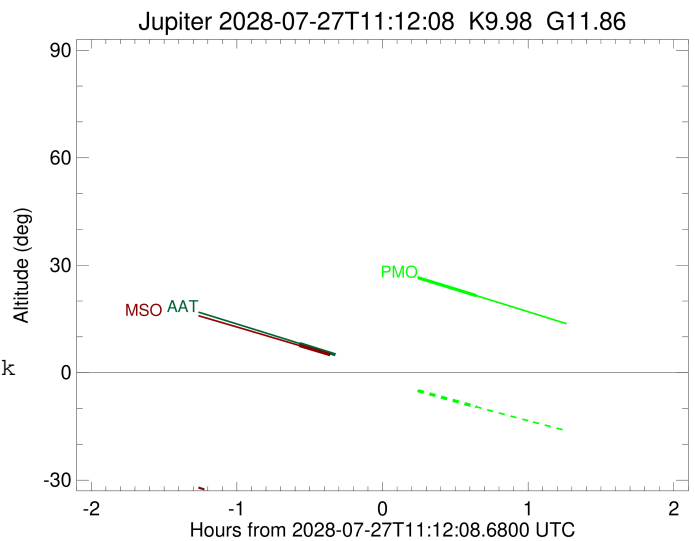

```
target                : Jupiter
target radius (km)   : 71492.00
C/A epoch             : 2028-07-27T11:15:29.660
Event type            : Pgt
: Jupiter occs: geocentric, topocentric
: Not a ringed target
Observer code         : AAT
Location              : Siding Spring (AAT)
Latitude (deg)       : -31.27703
E. Longitude (deg)   : 149.06608
Altitude (km)        : 1.164
Gaia source ID       : 3800628414340560128
2Mass ID (if available) : 11411223+0318056
ICRS Star Coord at Epoch: 11h 41m 12.14413s +03:18:05.37790s
RUWE (>1.4 is poor) : 0.78
K magnitude           : 9.977
G magnitude           : 11.858
RP magnitude          : 11.231
BP magnitude          : 12.326
DUPflag              : 0
Distance (au)        : 6.048
f0 (km)              : 0.00
g0 (km)              : 0.00
skyplane vel. (km/s) : 31.42
Sun-Target sep (deg) : 49.84
Sun-Moon sep (deg)   : 23.50
B (ring opening deg) : -1.79
PA of pole (deg)     : 25.49
Pole direction: RA (deg): 268.05759
Dec (deg): 64.49659
C/A sky separation ("): 2.457
C/A sky separation (km): 10778.6
NAIF SPICE kernels   : RAJobs_U111+rgf15.spk
URKALLv1.spk
naif0012.tls
nep097.bsp
nep101.bsp
sat4401.bsp
de440.bsp
earth_720101_070426.bpc
jup365.bsp
urall6.bsp
IAU_SATURN_for_RINGFIT.tpc
pck00010.tpc
earth_200101_990628_predict.bpc
uranus_ringframes_rfrench20220627_v1.tf
neptune_ringframes_rfrench20220702a_v1.tf
earth_flat_IAU.spk
```

x: target alt < 5.0 deg or sun > -5.0 deg

Target	I/E	UTC	alt	alt-sun	radius	lat-geo	lat-geodetic
Jupiter	I	2028-07-27T10:37:57.706	8.14	-40.90	71491.9	10.03	11.44
Jupiter	E	2028-07-27T11:52:56.662	-7.89x	-56.80	71491.9	7.25	8.28