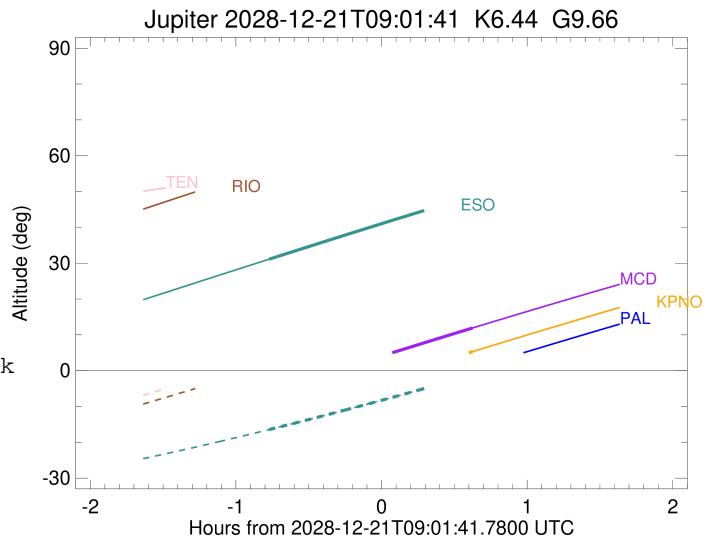

```
target                : Jupiter
target radius (km)   : 71492.00
C/A epoch             : 2028-12-21T08:59:31.610
Event type            : Pgt
: Jupiter occs: geocentric, topocentric
: Not a ringed target
Observer code         : ESO
Location              : European Southern Obs. (3.6m)
Latitude (deg)        : -29.26097
E. Longitude (deg)    : 289.26831
Altitude (km)         : 2.400
Gaia source ID        : 3630412679942456064
2Mass ID (if available) : 13274116-0752030
ICRS Star Coord at Epoch: 13h 27m 41.15840s -07:52:03.26818s
RUWE (>1.4 is poor) : 1.03
K magnitude           : 6.437
G magnitude           : 9.665
RP magnitude          : 8.724
BP magnitude          : 10.571
DUPflag              : 0
Distance (au)         : 5.772
f0 (km)               : 0.00
g0 (km)               : 0.00
skyplane vel. (km/s) : 24.28
Sun-Target sep (deg)  : 66.44
Sun-Moon sep (deg)   : 128.75
B (ring opening deg) : -2.81
PA of pole (deg)     : 23.22
Pole direction: RA (deg): 268.05755
Dec (deg): 64.49657
C/A sky separation (") : 7.757
C/A sky separation (km) : 32475.2
NAIF SPICE kernels   : RAJobs_U111+rgf15.spk
URKALLv1.spk
naif0012.tls
nep097.bsp
nep101.bsp
sat4401.bsp
de440.bsp
earth_720101_070426.bpc
jup365.bsp
urall6.bsp
IAU_SATURN_for_RINGFIT.tpc
pck00010.tpc
earth_200101_990628_predict.bpc
uranus_ringframes_rfrench20220627_v1.tf
neptune_ringframes_rfrench20220702a_v1.tf
earth_flat_IAU.spk
```

x: target alt < 5.0 deg or sun > -5.0 deg

Target	I/E	UTC	alt	alt-sun	radius	lat-geo	lat-geodetic
Jupiter	I	2028-12-21T08:15:26.297	31.12	-16.43	71489.4	29.51	32.85
Jupiter	E	2028-12-21T09:43:44.951	49.68	-0.32x	71490.1	24.49	27.48