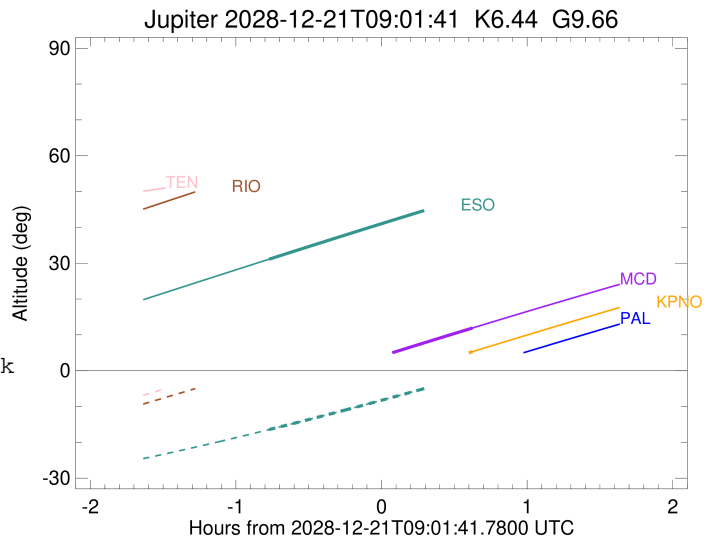

```
target                : Jupiter
target radius (km)   : 71492.00
C/A epoch            : 2028-12-21T08:57:19.860
Event type          : Pgt
                    : Jupiter occs: geocentric, topocentric
                    : Not a ringed target
Observer code       : MCD
Location            : McDonald Obs. 2.7m
Latitude (deg)      : 30.67158
E. Longitude (deg)  : 255.97844
Altitude (km)       : 2.075
Gaia source ID      : 3630412679942456064
2Mass ID (if available) : 13274116-0752030
ICRS Star Coord at Epoch: 13h 27m 41.15840s -07:52:03.26818s
RUWE (>1.4 is poor) : 1.03
K magnitude         : 6.437
G magnitude         : 9.665
RP magnitude        : 8.724
BP magnitude        : 10.571
DUPflag            : 0
Distance (au)       : 5.772
f0 (km)            : 0.00
g0 (km)            : 0.00
skyplane vel. (km/s) : 24.28
Sun-Target sep (deg) : 66.44
Sun-Moon sep (deg)  : 128.08
B (ring opening deg) : -2.81
PA of pole (deg)    : 23.22
Pole direction: RA (deg): 268.05755
Dec (deg): 64.49657
C/A sky separation (" ) : 8.962
C/A sky separation (km) : 37517.5
NAIF SPICE kernels : RAJobs_U111+rgf15.spk
URKALLv1.spk
naif0012.tls
nep097.bsp
nep101.bsp
sat4401.bsp
de440.bsp
earth_720101_070426.bpc
jup365.bsp
urall6.bsp
IAU_SATURN_for_RINGFIT.tpc
pck00010.tpc
earth_200101_990628_predict.bpc
uranus_ringframes_rfrench20220627_v1.tf
neptune_ringframes_rfrench20220702a_v1.tf
earth_flat_IAU.spk
```

x: target alt < 5.0 deg or sun > -5.0 deg

Target	I/E	UTC	alt	alt-sun	radius	lat-geo	lat-geodetic
Jupiter	I	2028-12-21T08:15:34.562	-5.77x	-70.61	71488.6	34.30	37.87
Jupiter	E	2028-12-21T09:39:13.788	11.92	-52.81	71489.5	28.98	32.29