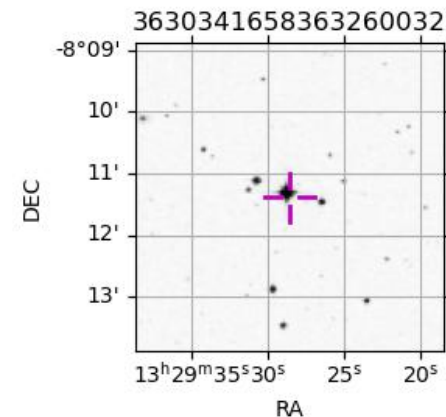

Jupiter 2029-08-24T00:09:38 K9.28 G10.97 Pgt

ICRS Star Coord at Epoch: 13h 29m 28.51824s -08:11:24.66326s

RUWE (>1.4 is poor) : 1.10
 K magnitude : 9.280
 G magnitude : 10.968
 RP magnitude : 10.406
 BP magnitude : 11.355
 DUPflag : 0
 Distance (au) : 5.988
 f0 (km) : 0.00
 g0 (km) : 0.00
 skyplane vel. (km/s) : 30.33
 Sun-Target sep (deg) : 53.01
 Sun-Moon sep (deg) : 125.94
 B (ring opening deg) : -2.69
 PA of pole (deg) : 23.13
 Pole direction: RA (deg): 268.05743
 Dec (deg): 64.49654
 C/A sky separation (") : 12.804
 C/A sky separation (km) : 55611.1
 NAIF SPICE kernels : RAJobs_U111+rgf15.spk

```

target                : Jupiter
target radius (km)   : 71492.00
C/A epoch            : 2029-08-24T00:13:05.010
Event type           : Pgt
: Jupiter occs: geocentric, topocentric
: Not a ringed target
Observer code        : RIO
Location             : Rio de Janeiro
Latitude (deg)       : -22.89506
E. Longitude (deg)   : 316.77708
Altitude (km)        : 0.033
Gaia source ID       : 3630341658363260032
2Mass ID (if available) : 13292873-0811220
ICRS Star Coord at Epoch: 13h 29m 28.51824s -08:11:24.66326s
RUWE (>1.4 is poor) : 1.10
K magnitude          : 9.280
G magnitude          : 10.968
RP magnitude         : 10.406
BP magnitude         : 11.355
DUPflag             : 0
Distance (au)        : 5.988
f0 (km)              : 0.00
g0 (km)              : 0.00
skyplane vel. (km/s) : 30.33
Sun-Target sep (deg) : 53.01
Sun-Moon sep (deg)   : 126.54
B (ring opening deg) : -2.69
PA of pole (deg)     : 23.13
Pole direction: RA (deg): 268.05743
Dec (deg): 64.49654
C/A sky separation (") : 12.805
C/A sky separation (km) : 55614.7
NAIF SPICE kernels   : RAJobs_U111+rgf15.spk
URKALLv1.spk
naif0012.tls
nep097.bsp
nep101.bsp
sat4401.bsp
de440.bsp
earth_720101_070426.bpc
jup365.bsp
urall6.bsp
IAU_SATURN_for_RINGFIT.tpc
pck00010.tpc
earth_200101_990628_predict.bpc
uranus_ringframes_rfrench20220627_v1.tf
neptune_ringframes_rfrench20220702a_v1.tf
earth_flat_IAU.spk
    
```