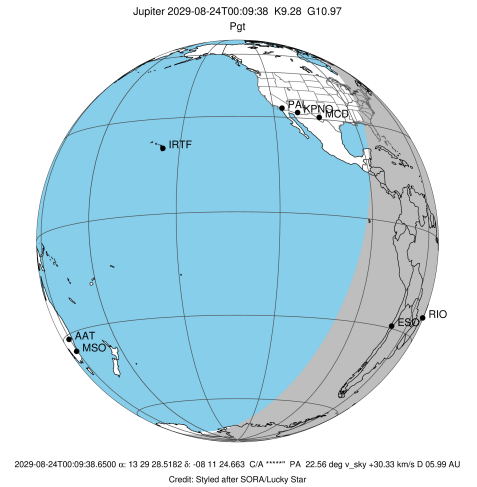

Jupiter 2029-08-24T00:09:38 K9.28 G10.97

x: target alt < 5.0 deg or sun > -5.0 deg

Target	I/E	UTC	alt	alt-sun	radius	lat-geo	lat-geodetic
Jupiter	I	2029-08-23T23:48:22.359	9.02	-43.99	71486.1	-50.34	-53.91
Jupiter	E	2029-08-24T00:37:45.254	-2.29x	-55.19	71485.9	-51.69	-55.22

```

target                : Jupiter
target radius (km)   : 71492.00
C/A epoch             : 2029-08-24T00:12:44.270
Event type            : Pgt
: Jupiter occs: geocentric, topocentric
: Not a ringed target
Observer code         : ESO
Location              : European Southern Obs. (3.6m)
Latitude (deg)       : -29.26097
E. Longitude (deg)   : 289.26831
Altitude (km)        : 2.400
Gaia source ID       : 3630341658363260032
2Mass ID (if available) : 13292873-0811220
ICRS Star Coord at Epoch: 13h 29m 28.51824s -08:11:24.66326s
RUWE (>1.4 is poor) : 1.10
K magnitude           : 9.280
G magnitude           : 10.968
RP magnitude         : 10.406
BP magnitude         : 11.355
DUPflag              : 0
Distance (au)        : 5.988
f0 (km)               : 0.00
g0 (km)               : 0.00
skyplane vel. (km/s) : 30.33
Sun-Target sep (deg) : 53.01
Sun-Moon sep (deg)   : 126.77
B (ring opening deg) : -2.69
PA of pole (deg)     : 23.13
Pole direction: RA (deg): 268.05743
Dec (deg): 64.49654
C/A sky separation (") : 12.942
C/A sky separation (km) : 56211.4
NAIF SPICE kernels   : RAJobs_U111+rgf15.spk
URKALLv1.spk
naif0012.tls
nep097.bsp
nep101.bsp
sat4401.bsp
de440.bsp
earth_720101_070426.bpc
jup365.bsp
urall6.bsp
IAU_SATURN_for_RINGFIT.tpc
pck00010.tpc
earth_200101_990628_predict.bpc
uranus_ringframes_rfrench20220627_v1.tf
neptune_ringframes_rfrench20220702a_v1.tf
earth_flat_IAU.spk
    
```