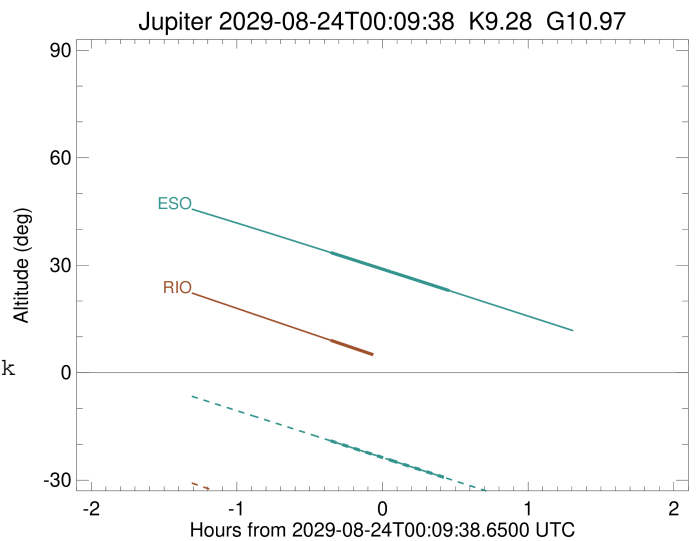

Jupiter 2029-08-24T00:09:38 K9.28 G10.97

x: target alt < 5.0 deg or sun > -5.0 deg

Target	I/E	UTC	alt	alt-sun	radius	lat-geo	lat-geodetic
Jupiter	I	2029-08-23T23:48:22.359	9.02	-43.99	71486.1	-50.34	-53.91
Jupiter	E	2029-08-24T00:37:45.254	-2.29x	-55.19	71485.9	-51.69	-55.22

```

target                : Jupiter
target radius (km)   : 71492.00
C/A epoch             : 2029-08-24T00:12:44.270
Event type            : Pgt
: Jupiter occs: geocentric, topocentric
: Not a ringed target
Observer code         : ESO
Location              : European Southern Obs. (3.6m)
Latitude (deg)       : -29.26097
E. Longitude (deg)   : 289.26831
Altitude (km)        : 2.400
Gaia source ID       : 3630341658363260032
2Mass ID (if available) : 13292873-0811220
ICRS Star Coord at Epoch: 13h 29m 28.51824s -08:11:24.66326s
RUWE (>1.4 is poor) : 1.10
K magnitude           : 9.280
G magnitude           : 10.968
RP magnitude         : 10.406
BP magnitude         : 11.355
DUPflag              : 0
Distance (au)        : 5.988
f0 (km)               : 0.00
g0 (km)               : 0.00
skyplane vel. (km/s) : 30.33
Sun-Target sep (deg) : 53.01
Sun-Moon sep (deg)   : 126.77
B (ring opening deg) : -2.69
PA of pole (deg)     : 23.13
Pole direction: RA (deg): 268.05743
Dec (deg): 64.49654
C/A sky separation (") : 12.942
C/A sky separation (km) : 56211.4
NAIF SPICE kernels   : RAJobs_U111+rgf15.spk
URKALLv1.spk
naif0012.tls
nep097.bsp
nep101.bsp
sat4401.bsp
de440.bsp
earth_720101_070426.bpc
jup365.bsp
urall6.bsp
IAU_SATURN_for_RINGFIT.tpc
pck00010.tpc
earth_200101_990628_predict.bpc
uranus_ringframes_rfrench20220627_v1.tf
neptune_ringframes_rfrench20220702a_v1.tf
earth_flat_IAU.spk
    
```