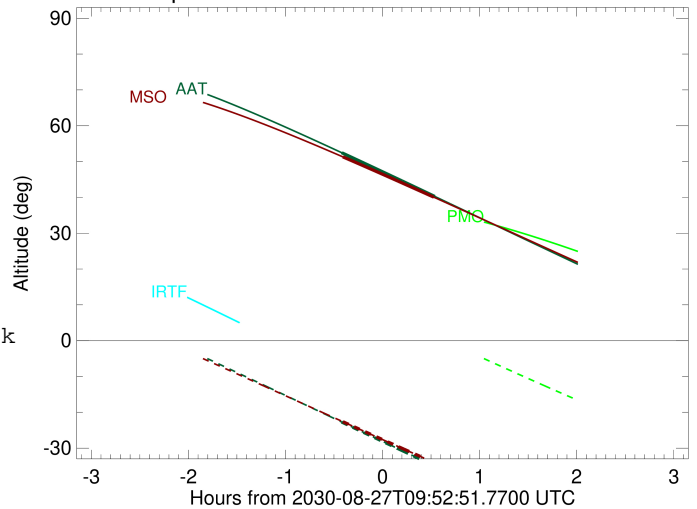

Jupiter 2030-08-27T09:52:51 K7.64 G8.00