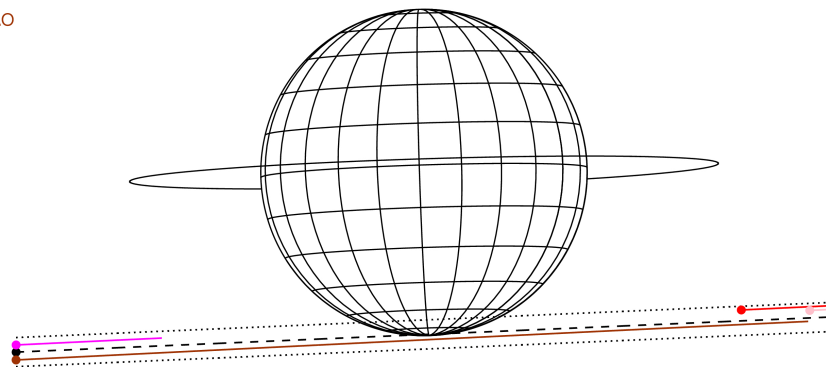

target : Jupiter  
 target radius (km) : 71492.00  
 C/A epoch : 2031-02-21T02:08:36.930  
 Event type : Pg  
 : Jupiter occs: geocentric, not topocentric  
 : Not a ringed target  
 Gaia source ID : 4116789104641093632  
 2Mass ID (if available) : 17354391-2247063

Jupiter 2031-02-21T02:08:36 K9.30 G14.83 Pg

ICRS Star Coord at Epoch: 17h 35m 43.91183s -22:47:06.54624s  
 RUWE (>1.4 is poor) : 0.85  
 K magnitude : 9.298  
 G magnitude : 14.830  
 RP magnitude : 13.413  
 BP magnitude : 17.338  
 DUPflag : 0  
 Distance (au) : 5.619  
 f0 (km) : 0.00  
 g0 (km) : 0.00  
 skyplane vel. (km/s) : 24.60  
 Sun-Target sep (deg) : 67.40  
 Sun-Moon sep (deg) : 59.82  
 B (ring opening deg) : -2.66  
 PA of pole (deg) : 1.78  
 Pole direction: RA (deg): 268.05702  
 Dec (deg): 64.49651  
 C/A sky separation (") : 17.400  
 C/A sky separation (km) : 70911.5  
 NAIF SPICE kernels : RAJobs\_U111+rgf15.spk  
 URKALLv1.spk  
 naif0012.tls  
 nep097.bsp  
 nep101.bsp  
 sat4401.bsp

2031-02-21T02:08:36.9300 α: 17 35 43.9118 δ: -22 47 06.546 C/A \*\*\*\*\* PA 2.47 deg v\_sky +24.60 km/s D 05.62 AU  
 Credit: Styled after SORA/Lucky Star

Earth  
 PIC  
 TEN  
 KAV  
 SAAO

Observable events with sun below -5 deg and altitude above 5 deg