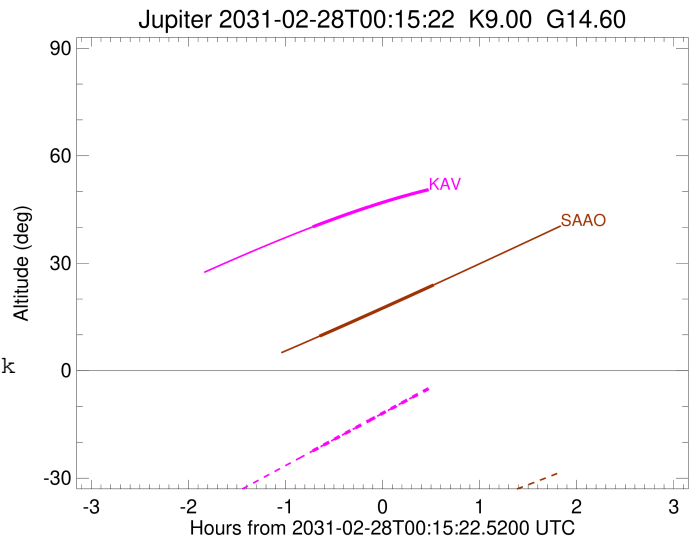

```
target                : Jupiter
target radius (km)   : 71492.00
C/A epoch            : 2031-02-28T00:11:37.100
Event type          : Pgt
                    : Jupiter occs: geocentric, topocentric
                    : Not a ringed target
Observer code       : SAAO
Location            : So. Afr. Astro. Obs. (Sutherland)
Latitude (deg)      : -32.37953
E. Longitude (deg)  : 20.81070
Altitude (km)       : 1.768
Gaia source ID      : 4116568480827537536
2Mass ID (if available) : 17395143-2249165
ICRS Star Coord at Epoch: 17h 39m 51.40962s -22:49:16.82611s
RUWE (>1.4 is poor) : 1.00
K magnitude          : 9.001
G magnitude          : 14.595
RP magnitude         : 13.221
BP magnitude         : 16.893
DUPflag             : 0
Distance (au)       : 5.513
f0 (km)              : 0.00
g0 (km)              : 0.00
skyplane vel. (km/s) : 21.63
Sun-Target sep (deg) : 73.41
Sun-Moon sep (deg)  : 150.18
B (ring opening deg) : -2.65
PA of pole (deg)    : 1.33
Pole direction: RA (deg): 268.05701
Dec (deg): 64.49651
C/A sky separation (") : 13.787
C/A sky separation (km) : 55126.6
NAIF SPICE kernels  : RAJobs_U111+rgf15.spk
URKALLv1.spk
naif0012.tls
nep097.bsp
nep101.bsp
sat4401.bsp
de440.bsp
earth_720101_070426.bpc
jup365.bsp
urall6.bsp
IAU_SATURN_for_RINGFIT.tpc
pck00010.tpc
earth_200101_990628_predict.bpc
uranus_ringframes_rfrench20220627_v1.tf
neptune_ringframes_rfrench20220702a_v1.tf
earth_flat_IAU.spk
```

x: target alt < 5.0 deg or sun > -5.0 deg

Target	I/E	UTC	alt	alt-sun	radius	lat-geo	lat-geodetic
Jupiter	I	2031-02-27T23:36:33.399	9.65	-48.13	71486.1	-51.50	-55.03
Jupiter	E	2031-02-28T00:46:47.720	23.89	-40.92	71486.5	-49.27	-52.88