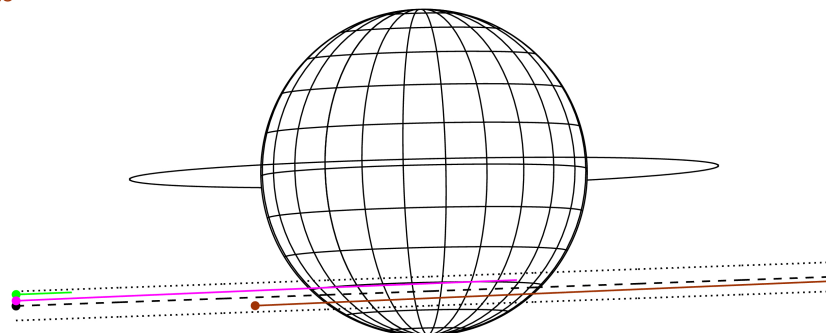

Earth
PMO
KAV
SAAO