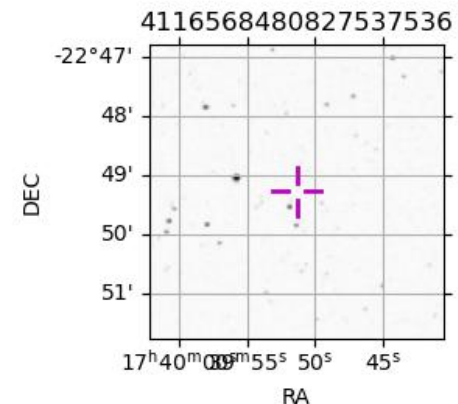

Jupiter 2031-02-28T00:15:22 K9.00 G14.60 Pgt

ICRS Star Coord at Epoch: 17h 39m 51.40962s -22:49:16.82611s
 RUWE (>1.4 is poor) : 1.00
 K magnitude : 9.001
 G magnitude : 14.595
 RP magnitude : 13.221
 BP magnitude : 16.893
 DUPflag : 0
 Distance (au) : 5.513
 f0 (km) : 0.00
 g0 (km) : 0.00
 skyplane vel. (km/s) : 21.63
 Sun-Target sep (deg) : 73.41
 Sun-Moon sep (deg) : 150.71
 B (ring opening deg) : -2.65
 PA of pole (deg) : 1.33
 Pole direction: RA (deg): 268.05701
 Dec (deg): 64.49651
 C/A sky separation (") : 13.014
 C/A sky separation (km) : 52037.5
 NAIF SPICE kernels : RAJobs_U111+rgf15.spk

```

target                : Jupiter
target radius (km)   : 71492.00
C/A epoch            : 2031-02-28T00:13:22.390
Event type           : Pgt
: Jupiter occs: geocentric, topocentric
: Not a ringed target
Observer code        : KAV
Location             : Kavalur Observatory
Latitude (deg)       : 12.57556
E. Longitude (deg)   : 78.83167
Altitude (km)        : 0.722
Gaia source ID       : 4116568480827537536
2Mass ID (if available) : 17395143-2249165
ICRS Star Coord at Epoch: 17h 39m 51.40962s -22:49:16.82611s
RUWE (>1.4 is poor) : 1.00
K magnitude           : 9.001
G magnitude           : 14.595
RP magnitude         : 13.221
BP magnitude         : 16.893
DUPflag              : 0
Distance (au)        : 5.513
f0 (km)              : 0.00
g0 (km)              : 0.00
skyplane vel. (km/s) : 21.63
Sun-Target sep (deg) : 73.41
Sun-Moon sep (deg)   : 150.71
B (ring opening deg) : -2.65
PA of pole (deg)     : 1.33
Pole direction: RA (deg): 268.05701
Dec (deg): 64.49651
C/A sky separation ("): 12.174
C/A sky separation (km): 48676.7
NAIF SPICE kernels   : RAJobs_U111+rgf15.spk
URKALLv1.spk
naif0012.tls
nep097.bsp
nep101.bsp
sat4401.bsp
de440.bsp
earth_720101_070426.bpc
jup365.bsp
urall6.bsp
IAU_SATURN_for_RINGFIT.tpc
pck00010.tpc
earth_200101_990628_predict.bpc
uranus_ringframes_rfrench20220627_v1.tf
neptune_ringframes_rfrench20220702a_v1.tf
earth_flat_IAU.spk
    
```