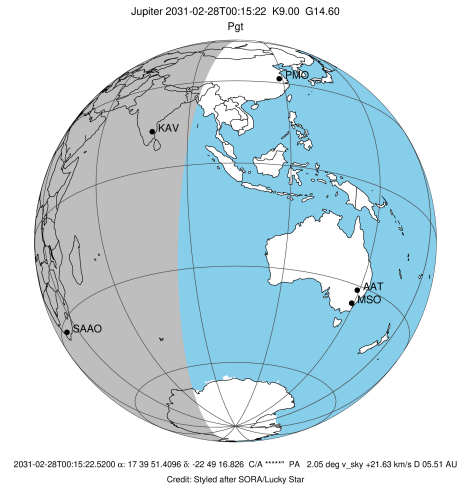

```
target                : Jupiter
target radius (km)   : 71492.00
C/A epoch            : 2031-02-28T00:11:37.100
Event type          : Pgt
                    : Jupiter occs: geocentric, topocentric
                    : Not a ringed target
Observer code       : SAAO
Location            : So. Afr. Astro. Obs. (Sutherland)
Latitude (deg)      : -32.37953
E. Longitude (deg)  : 20.81070
Altitude (km)       : 1.768
Gaia source ID      : 4116568480827537536
2Mass ID (if available) : 17395143-2249165
ICRS Star Coord at Epoch: 17h 39m 51.40962s -22:49:16.82611s
RUWE (>1.4 is poor) : 1.00
K magnitude          : 9.001
G magnitude          : 14.595
RP magnitude         : 13.221
BP magnitude         : 16.893
DUPflag             : 0
Distance (au)       : 5.513
f0 (km)              : 0.00
g0 (km)              : 0.00
skyplane vel. (km/s) : 21.63
Sun-Target sep (deg) : 73.41
Sun-Moon sep (deg)  : 150.18
B (ring opening deg) : -2.65
PA of pole (deg)    : 1.33
Pole direction: RA (deg): 268.05701
Dec (deg): 64.49651
C/A sky separation (") : 13.787
C/A sky separation (km) : 55126.6
NAIF SPICE kernels  : RAJobs_U111+rgf15.spk
URKALLv1.spk
naif0012.tls
nep097.bsp
nep101.bsp
sat4401.bsp
de440.bsp
earth_720101_070426.bpc
jup365.bsp
urall6.bsp
IAU_SATURN_for_RINGFIT.tpc
pck00010.tpc
earth_200101_990628_predict.bpc
uranus_ringframes_rfrench20220627_v1.tf
neptune_ringframes_rfrench20220702a_v1.tf
earth_flat_IAU.spk
```

x: target alt < 5.0 deg or sun > -5.0 deg

Target	I/E	UTC	alt	alt-sun	radius	lat-geo	lat-geodetic
Jupiter	I	2031-02-27T23:36:33.399	9.65	-48.13	71486.1	-51.50	-55.03
Jupiter	E	2031-02-28T00:46:47.720	23.89	-40.92	71486.5	-49.27	-52.88