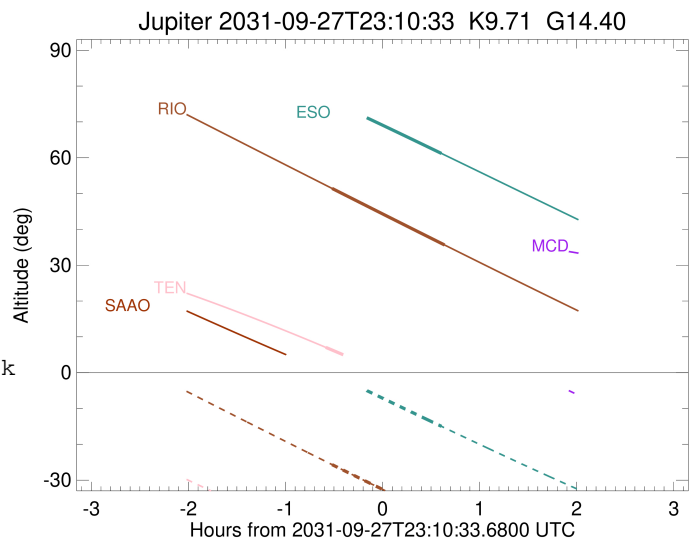

```
target                : Jupiter
target radius (km)   : 71492.00
C/A epoch             : 2031-09-27T23:14:10.990
Event type            : Pgt
: Jupiter occs: geocentric, topocentric
: Not a ringed target
Observer code         : RIO
Location              : Rio de Janeiro
Latitude (deg)        : -22.89506
E. Longitude (deg)    : 316.77708
Altitude (km)         : 0.033
Gaia source ID        : 4111633322824553728
2Mass ID (if available) : 17223807-2258467
ICRS Star Coord at Epoch: 17h 22m 38.05943s -22:58:46.79993s
RUWE (>1.4 is poor) : 1.01
K magnitude           : 9.707
G magnitude           : 14.399
RP magnitude          : 13.168
BP magnitude          : 16.069
DUPflag              : 0
Distance (au)         : 5.374
f0 (km)               : 0.00
g0 (km)               : 0.00
skyplane vel. (km/s) : 19.67
Sun-Target sep (deg) : 77.20
Sun-Moon sep (deg)   : 65.57
B (ring opening deg) : -2.33
PA of pole (deg)     : 3.18
Pole direction: RA (deg): 268.05683
Dec (deg): 64.49652
C/A sky separation ("): 15.115
C/A sky separation (km): 58917.3
NAIF SPICE kernels   : RAJobs_U111+rgf15.spk
URKALLv1.spk
naif0012.tls
nep097.bsp
nep101.bsp
sat4401.bsp
de440.bsp
earth_720101_070426.bpc
jup365.bsp
urall6.bsp
IAU_SATURN_for_RINGFIT.tpc
pck00010.tpc
earth_200101_990628_predict.bpc
uranus_ringframes_rfrench20220627_v1.tf
neptune_ringframes_rfrench20220702a_v1.tf
earth_flat_IAU.spk
```

x: target alt < 5.0 deg or sun > -5.0 deg

Target	I/E	UTC	alt	alt-sun	radius	lat-geo	lat-geodetic
Jupiter	I	2031-09-27T22:39:21.873	51.43	-25.66	71486.8	-56.75	-60.03
Jupiter	E	2031-09-27T23:48:53.733	35.65	-40.82	71487.1	-54.18	-57.59