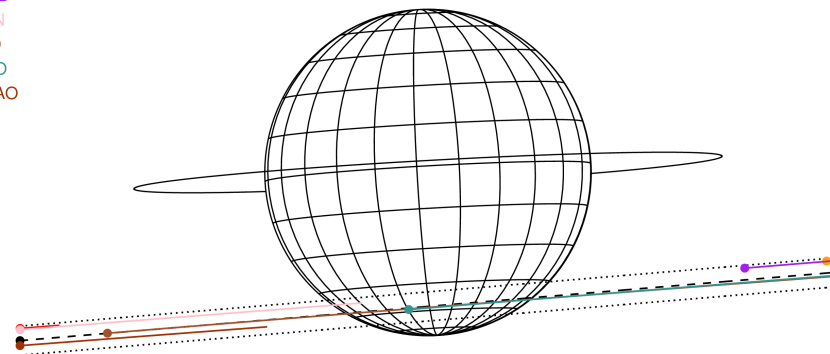

Earth
PIC
KPNO
MCD
TEN
RIO
ESO
SAAO