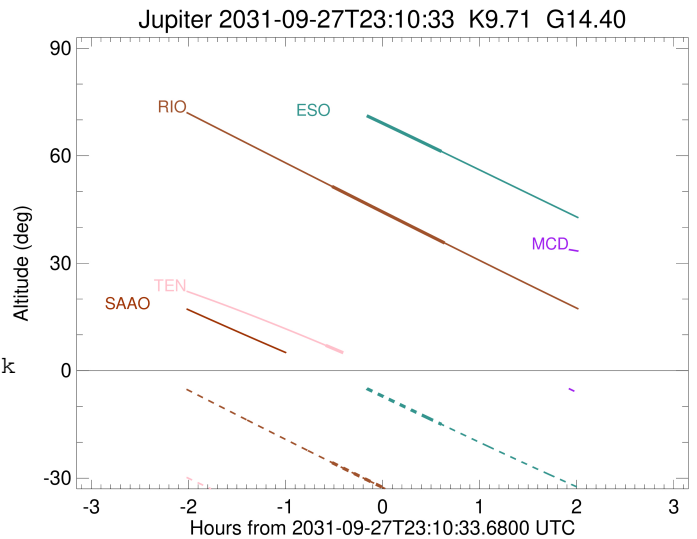

```
target                : Jupiter
target radius (km)   : 71492.00
C/A epoch             : 2031-09-27T23:12:21.490
Event type            : Pgt
: Jupiter occs: geocentric, topocentric
: Not a ringed target
Observer code         : ESO
Location              : European Southern Obs. (3.6m)
Latitude (deg)        : -29.26097
E. Longitude (deg)    : 289.26831
Altitude (km)         : 2.400
Gaia source ID        : 4111633322824553728
2Mass ID (if available) : 17223807-2258467
ICRS Star Coord at Epoch: 17h 22m 38.05943s -22:58:46.79993s
RUWE (>1.4 is poor) : 1.01
K magnitude           : 9.707
G magnitude           : 14.399
RP magnitude          : 13.168
BP magnitude          : 16.069
DUPflag              : 0
Distance (au)         : 5.374
f0 (km)               : 0.00
g0 (km)               : 0.00
skyplane vel. (km/s) : 19.67
Sun-Target sep (deg)  : 77.20
Sun-Moon sep (deg)   : 65.94
B (ring opening deg) : -2.33
PA of pole (deg)     : 3.18
Pole direction: RA (deg): 268.05683
Dec (deg): 64.49652
C/A sky separation (" ) : 15.172
C/A sky separation (km) : 59138.8
NAIF SPICE kernels    : RAJobs_U111+rgf15.spk
URKALLv1.spk
naif0012.tls
nep097.bsp
nep101.bsp
sat4401.bsp
de440.bsp
earth_720101_070426.bpc
jup365.bsp
urall6.bsp
IAU_SATURN_for_RINGFIT.tpc
pck00010.tpc
earth_200101_990628_predict.bpc
uranus_ringframes_rfrench20220627_v1.tf
neptune_ringframes_rfrench20220702a_v1.tf
earth_flat_IAU.spk
```

x: target alt < 5.0 deg or sun > -5.0 deg

Target	I/E	UTC	alt	alt-sun	radius	lat-geo	lat-geodetic
Jupiter	I	2031-09-27T22:37:40.348	75.98	0.05x	71486.7	-57.30	-60.54
Jupiter	E	2031-09-27T23:46:59.073	61.19	-14.98	71487.1	-54.27	-57.68