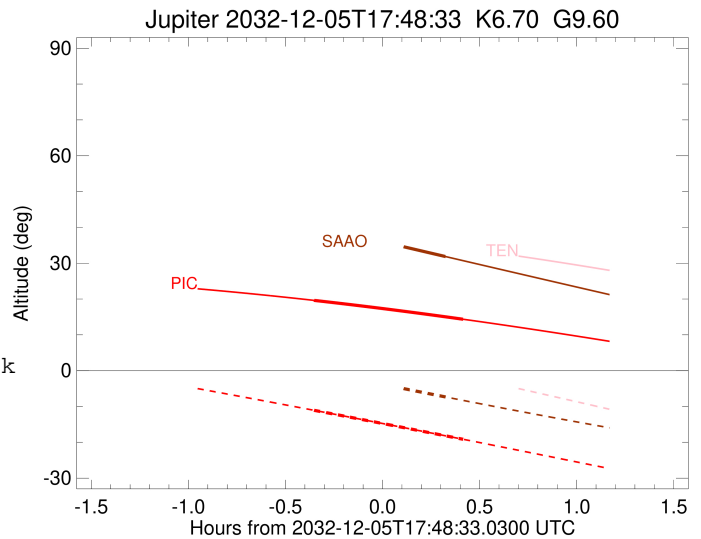

```
target                : Jupiter
target radius (km)   : 71492.00
C/A epoch            : 2032-12-05T17:50:24.490
Event type           : Pgt
: Jupiter occs: geocentric, topocentric
: Not a ringed target
Observer code        : SAAO
Location             : So. Afr. Astro. Obs. (Sutherland)
Latitude (deg)       : -32.37953
E. Longitude (deg)  : 20.81070
Altitude (km)        : 1.768
Gaia source ID       : 6854308831329455232
2Mass ID (if available) : 20114858-2033265
ICRS Star Coord at Epoch: 20h 11m 48.56249s -20:33:27.56745s
RUWE (>1.4 is poor) : 1.10
K magnitude          : 6.702
G magnitude          : 9.595
RP magnitude         : 8.742
BP magnitude         : 10.370
DUPflag             : 0
Distance (au)        : 5.711
f0 (km)              : 0.00
g0 (km)              : 0.00
skyplane vel. (km/s) : 33.95
Sun-Target sep (deg) : 46.93
Sun-Moon sep (deg)  : 12.56
B (ring opening deg) : -0.79
PA of pole (deg)    : -14.26
Pole direction: RA (deg): 268.05655
Dec (deg): 64.49658
C/A sky separation ("): 14.952
C/A sky separation (km): 61936.6
NAIF SPICE kernels  : RAJobs_U111+rgf15.spk
URKALLv1.spk
naif0012.tls
nep097.bsp
nep101.bsp
sat4401.bsp
de440.bsp
earth_720101_070426.bpc
jup365.bsp
urall6.bsp
IAU_SATURN_for_RINGFIT.tpc
pck00010.tpc
earth_200101_990628_predict.bpc
uranus_ringframes_rfrench20220627_v1.tf
neptune_ringframes_rfrench20220702a_v1.tf
earth_flat_IAU.spk
```

x: target alt < 5.0 deg or sun > -5.0 deg

Target	I/E	UTC	alt	alt-sun	radius	lat-geo	lat-geodetic
Jupiter	I	2032-12-05T17:32:47.253	39.31	-0.88x	71491.3	-61.65	-64.59
Jupiter	E	2032-12-05T18:08:00.752	31.85	-7.33	71491.4	-58.41	-61.58