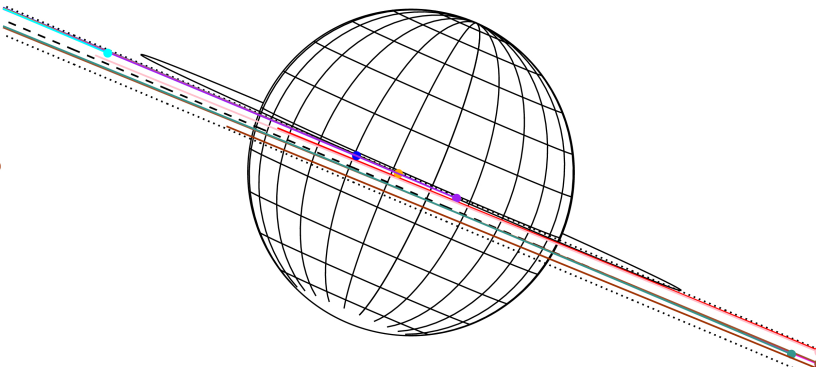

Earth
PIC
PAL
KPNO
MCD
TEN
IRTF
KAV
RIO
ESO
SAAO