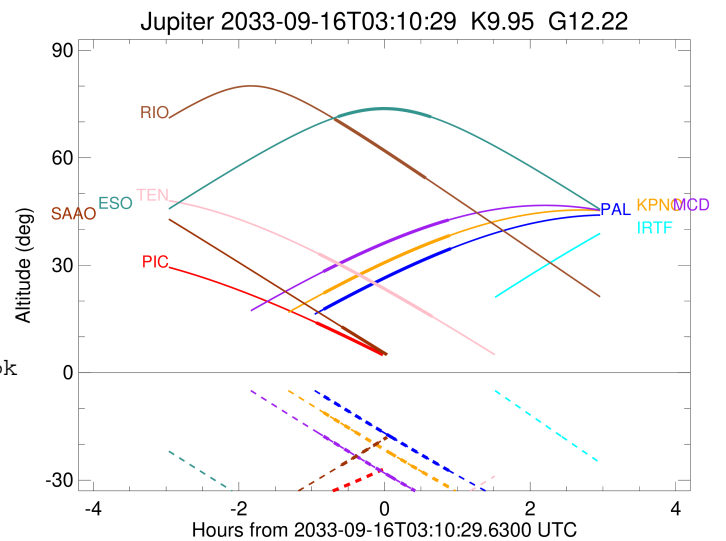

```
target                : Jupiter
target radius (km)   : 71492.00
C/A epoch            : 2033-09-16T03:05:07.800
Event type          : Pgt
                    : Jupiter occs: geocentric, topocentric
                    : Not a ringed target
Observer code       : SAAO
Location            : So. Afr. Astro. Obs. (Sutherland)
Latitude (deg)      : -32.37953
E. Longitude (deg)  : 20.81070
Altitude (km)       : 1.768
Gaia source ID      : 2612530135442401024
2Mass ID (if available) : 22070072-1258277
ICRS Star Coord at Epoch: 22h 07m 00.73061s -12:58:28.01744s
RUWE (>1.4 is poor) : 1.01
K magnitude          : 9.952
G magnitude          : 12.223
RP magnitude         : 11.520
BP magnitude         : 12.784
DUPflag             : 0
Distance (au)       : 4.072
f0 (km)              : 0.00
g0 (km)              : 0.00
skyplane vel. (km/s) : -13.41
Sun-Target sep (deg) : 156.02
Sun-Moon sep (deg)  : 119.06
B (ring opening deg) : 0.96
PA of pole (deg)    : -22.71
Pole direction: RA (deg): 268.05645
Dec (deg): 64.49664
C/A sky separation (") : 22.801
C/A sky separation (km) : 67343.7
NAIF SPICE kernels  : RAJobs_U111+rgf15.spk
URKALLv1.spk
naif0012.tls
nep097.bsp
nep101.bsp
sat4401.bsp
de440.bsp
earth_720101_070426.bpc
jup365.bsp
urall6.bsp
IAU_SATURN_for_RINGFIT.tpc
pck00010.tpc
earth_200101_990628_predict.bpc
uranus_ringframes_rfrench20220627_v1.tf
neptune_ringframes_rfrench20220702a_v1.tf
earth_flat_IAU.spk
```

x: target alt < 5.0 deg or sun > -5.0 deg

Target	I/E	UTC	alt	alt-sun	radius	lat-geo	lat-geodetic
Jupiter	I	2033-09-16T02:35:14.241	12.81	-25.78	71490.9	-67.49	-69.95
Jupiter	E	2033-09-16T03:35:08.622	0.34x	-13.29	71490.9	-73.17	-75.07