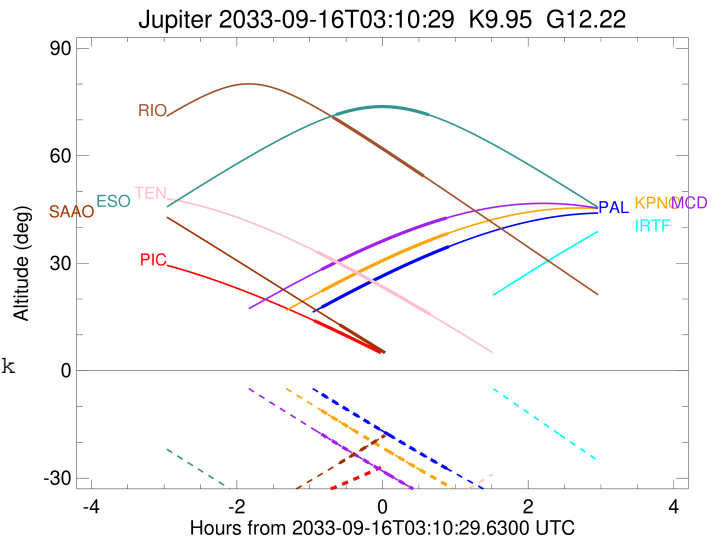

```
target           : Jupiter
target radius (km) : 71492.00
C/A epoch       : 2033-09-16T03:02:51.400
Event type      : Pgt
                 : Jupiter occs: geocentric, topocentric
                 : Not a ringed target
Observer code   : TEN
Location        : Teide Obs./Tenerife
Latitude (deg)  : 28.30050
E. Longitude (deg) : 343.48909
Altitude (km)   : 2.395
Gaia source ID  : 2612530135442401024
2Mass ID (if available) : 22070072-1258277
ICRS Star Coord at Epoch: 22h 07m 00.73061s -12:58:28.01744s
RUWE (>1.4 is poor) : 1.01
K magnitude     : 9.952
G magnitude     : 12.223
RP magnitude    : 11.520
BP magnitude    : 12.784
DUPflag        : 0
Distance (au)   : 4.072
f0 (km)        : 0.00
g0 (km)        : 0.00
skyplane vel. (km/s) : -13.41
Sun-Target sep (deg) : 156.02
Sun-Moon sep (deg) : 119.39
B (ring opening deg) : 0.96
PA of pole (deg) : -22.71
Pole direction: RA (deg): 268.05645
Dec (deg): 64.49664
C/A sky separation (") : 20.466
C/A sky separation (km) : 60446.2
NAIF SPICE kernels : RAJobs_U111+rgf15.spk
URKALLv1.spk
naif0012.tls
nep097.bsp
nep101.bsp
sat4401.bsp
de440.bsp
earth_720101_070426.bpc
jup365.bsp
urall6.bsp
IAU_SATURN_for_RINGFIT.tpc
pck00010.tpc
earth_200101_990628_predict.bpc
uranus_ringframes_rfrench20220627_v1.tf
neptune_ringframes_rfrench20220702a_v1.tf
earth_flat_IAU.spk
```

x: target alt < 5.0 deg or sun > -5.0 deg

Target	I/E	UTC	alt	alt-sun	radius	lat-geo	lat-geodetic
Jupiter	I	2033-09-16T02:16:14.014	33.18	-54.36	71491.2	-54.55	-57.94
Jupiter	E	2033-09-16T03:49:44.499	15.68	-39.16	71491.1	-60.83	-63.83