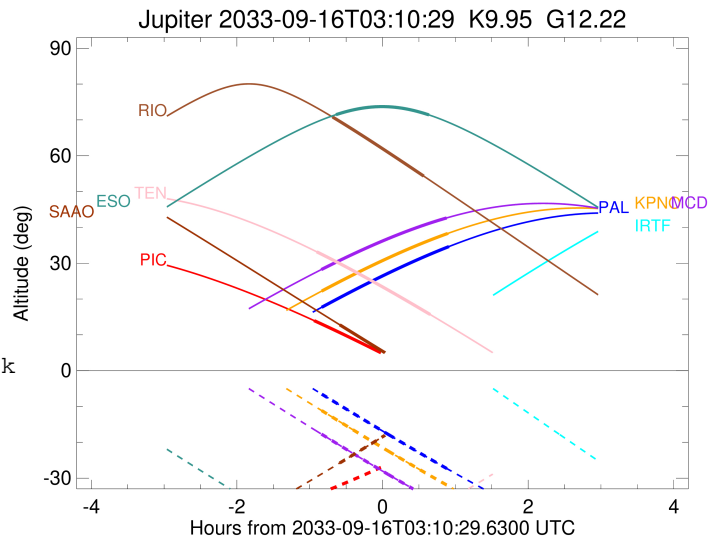

x: target alt < 5.0 deg or sun > -5.0 deg

Target	I/E	UTC	alt	alt-sun	radius	lat-geo	lat-geodetic
Jupiter	I	2033-09-16T02:16:14.014	33.18	-54.36	71491.2	-54.55	-57.94
Jupiter	E	2033-09-16T03:49:44.499	15.68	-39.16	71491.1	-60.83	-63.83

```

target           : Jupiter
target radius (km) : 71492.00
C/A epoch       : 2033-09-16T03:06:56.530
Event type      : Pgt
: Jupiter occs: geocentric, topocentric
: Not a ringed target
Observer code   : RIO
Location       : Rio de Janeiro
Latitude (deg)  : -22.89506
E. Longitude (deg) : 316.77708
Altitude (km)  : 0.033
Gaia source ID  : 2612530135442401024
2Mass ID (if available) : 22070072-1258277
ICRS Star Coord at Epoch: 22h 07m 00.73061s -12:58:28.01744s
RUWE (>1.4 is poor) : 1.01
K magnitude     : 9.952
G magnitude     : 12.223
RP magnitude    : 11.520
BP magnitude    : 12.784
DUPflag        : 0
Distance (au)   : 4.072
f0 (km)        : 0.00
g0 (km)        : 0.00
skyplane vel. (km/s) : -13.41
Sun-Target sep (deg) : 156.02
Sun-Moon sep (deg) : 119.57
B (ring opening deg) : 0.96
PA of pole (deg) : -22.71
Pole direction: RA (deg): 268.05645
Dec (deg): 64.49664
C/A sky separation (") : 21.820
C/A sky separation (km) : 64444.1
NAIF SPICE kernels : RAJobs_U111+rgf15.spk
URKALLv1.spk
naif0012.tls
nep097.bsp
nep101.bsp
sat4401.bsp
de440.bsp
earth_720101_070426.bpc
jup365.bsp
urall6.bsp
IAU_SATURN_for_RINGFIT.tpc
pck00010.tpc
earth_200101_990628_predict.bpc
uranus_ringframes_rfrench20220627_v1.tf
neptune_ringframes_rfrench20220702a_v1.tf
earth_flat_IAU.spk
    
```

x: target alt < 5.0 deg or sun > -5.0 deg

Target	I/E	UTC	alt	alt-sun	radius	lat-geo	lat-geodetic
Jupiter	I	2033-09-16T02:29:29.815	70.77	-69.32	71491.0	-61.13	-64.11
Jupiter	E	2033-09-16T03:44:30.248	54.30	-65.54	71490.9	-67.55	-70.00

x: target alt < 5.0 deg or sun > -5.0 deg

Target	I/E	UTC	alt	alt-sun	radius	lat-geo	lat-geodetic
Jupiter	I	2033-09-16T02:32:05.476	71.45	-50.05	71491.1	-60.55	-63.57
Jupiter	E	2033-09-16T03:48:49.878	71.38	-61.00	71491.0	-66.70	-69.23