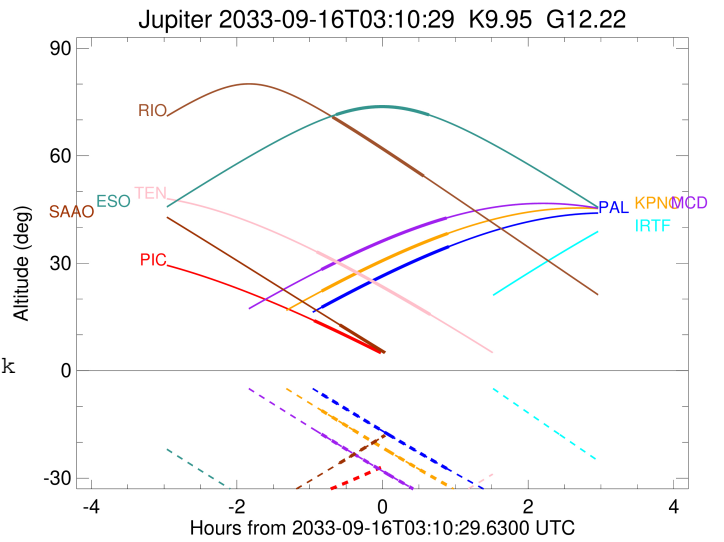

```
target           : Jupiter
target radius (km) : 71492.00
C/A epoch       : 2033-09-16T03:12:30.220
Event type      : Pgt
: Jupiter occs: geocentric, topocentric
: Not a ringed target
Observer code   : KPNO
Location        : Kitt Peak Natl Obs
Latitude (deg)  : 31.96333
E. Longitude (deg) : 248.40000
Altitude (km)   : 2.120
Gaia source ID  : 2612530135442401024
2Mass ID (if available) : 22070072-1258277
ICRS Star Coord at Epoch: 22h 07m 00.73061s -12:58:28.01744s
RUWE (>1.4 is poor) : 1.01
K magnitude     : 9.952
G magnitude     : 12.223
RP magnitude    : 11.520
BP magnitude    : 12.784
DUPflag        : 0
Distance (au)   : 4.072
f0 (km)         : 0.00
g0 (km)         : 0.00
skyplane vel. (km/s) : -13.41
Sun-Target sep (deg) : 156.02
Sun-Moon sep (deg) : 118.91
B (ring opening deg) : 0.96
PA of pole (deg) : -22.71
Pole direction: RA (deg): 268.05645
Dec (deg): 64.49664
C/A sky separation (") : 19.371
C/A sky separation (km) : 57213.6
NAIF SPICE kernels : RAJobs_U111+rgf15.spk
URKALLv1.spk
naif0012.tls
nep097.bsp
nep101.bsp
sat4401.bsp
de440.bsp
earth_720101_070426.bpc
jup365.bsp
urall6.bsp
IAU_SATURN_for_RINGFIT.tpc
pck00010.tpc
earth_200101_990628_predict.bpc
uranus_ringframes_rfrench20220627_v1.tf
neptune_ringframes_rfrench20220702a_v1.tf
earth_flat_IAU.spk
```

x: target alt < 5.0 deg or sun > -5.0 deg

Target	I/E	UTC	alt	alt-sun	radius	lat-geo	lat-geodetic
Jupiter	I	2033-09-16T02:20:23.345	22.21	-11.14	71491.3	-50.51	-54.08
Jupiter	E	2033-09-16T04:04:27.863	38.32	-32.12	71491.2	-55.93	-59.25