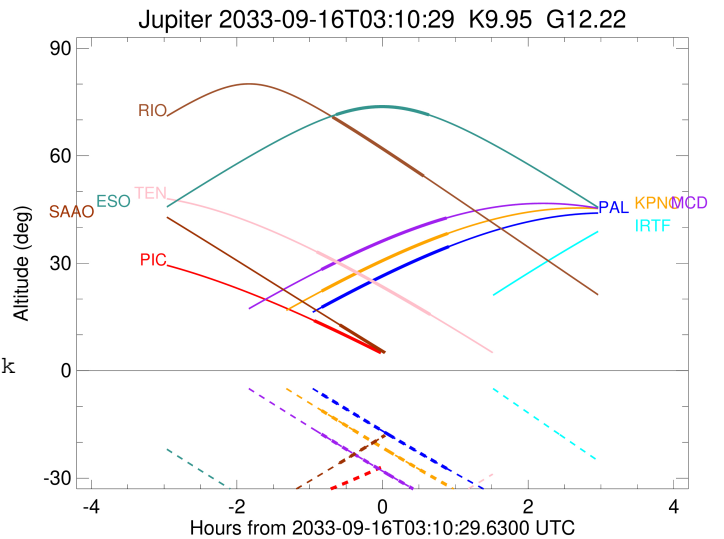

```
target                : Jupiter
target radius (km)   : 71492.00
C/A epoch            : 2033-09-16T03:11:47.840
Event type          : Pgt
                    : Jupiter occs: geocentric, topocentric
                    : Not a ringed target
Observer code       : MCD
Location            : McDonald Obs. 2.7m
Latitude (deg)      : 30.67158
E. Longitude (deg)  : 255.97844
Altitude (km)       : 2.075
Gaia source ID      : 2612530135442401024
2Mass ID (if available) : 22070072-1258277
ICRS Star Coord at Epoch: 22h 07m 00.73061s -12:58:28.01744s
RUWE (>1.4 is poor) : 1.01
K magnitude          : 9.952
G magnitude          : 12.223
RP magnitude         : 11.520
BP magnitude         : 12.784
DUPflag             : 0
Distance (au)        : 4.072
f0 (km)              : 0.00
g0 (km)              : 0.00
skyplane vel. (km/s) : -13.41
Sun-Target sep (deg) : 156.02
Sun-Moon sep (deg)  : 119.02
B (ring opening deg) : 0.96
PA of pole (deg)    : -22.71
Pole direction: RA (deg): 268.05645
Dec (deg): 64.49664
C/A sky separation (") : 19.437
C/A sky separation (km) : 57407.2
NAIF SPICE kernels  : RAJobs_U111+rgf15.spk
URKALLv1.spk
naif0012.tls
nep097.bsp
nep101.bsp
sat4401.bsp
de440.bsp
earth_720101_070426.bpc
jup365.bsp
urall6.bsp
IAU_SATURN_for_RINGFIT.tpc
pck00010.tpc
earth_200101_990628_predict.bpc
uranus_ringframes_rfrench20220627_v1.tf
neptune_ringframes_rfrench20220702a_v1.tf
earth_flat_IAU.spk
```

x: target alt < 5.0 deg or sun > -5.0 deg

Target	I/E	UTC	alt	alt-sun	radius	lat-geo	lat-geodetic
Jupiter	I	2033-09-16T02:20:07.500	28.22	-17.69	71491.3	-50.68	-54.25
Jupiter	E	2033-09-16T04:03:21.139	42.63	-38.19	71491.1	-56.27	-59.57