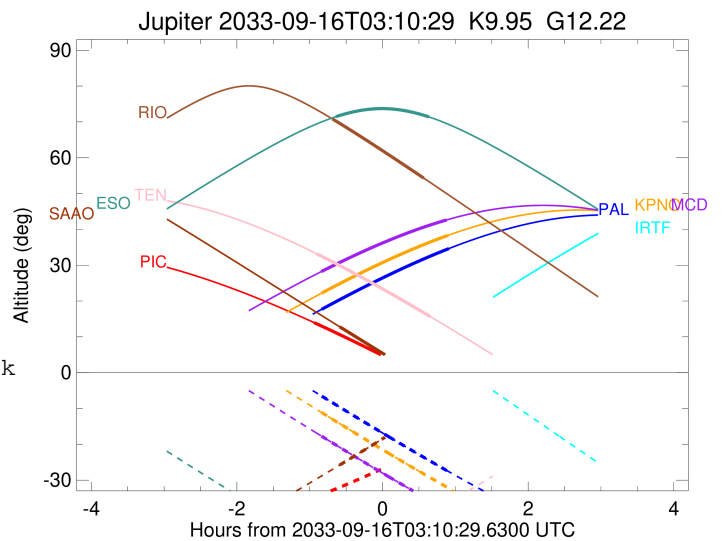

```
target           : Jupiter
target radius (km) : 71492.00
C/A epoch       : 2033-09-16T03:12:54.520
Event type      : Pgt
: Jupiter occs: geocentric, topocentric
: Not a ringed target
Observer code   : PAL
Location        : Palomar Mt (200")
Latitude (deg)  : 33.35622
E. Longitude (deg) : 243.13601
Altitude (km)   : 1.706
Gaia source ID  : 2612530135442401024
2Mass ID (if available) : 22070072-1258277
ICRS Star Coord at Epoch: 22h 07m 00.73061s -12:58:28.01744s
RUWE (>1.4 is poor) : 1.01
K magnitude     : 9.952
G magnitude     : 12.223
RP magnitude    : 11.520
BP magnitude    : 12.784
DUPflag        : 0
Distance (au)   : 4.072
f0 (km)         : 0.00
g0 (km)         : 0.00
skyplane vel. (km/s) : -13.41
Sun-Target sep (deg) : 156.02
Sun-Moon sep (deg) : 118.84
B (ring opening deg) : 0.96
PA of pole (deg) : -22.71
Pole direction: RA (deg): 268.05645
Dec (deg): 64.49664
C/A sky separation (") : 19.324
C/A sky separation (km) : 57072.5
NAIF SPICE kernels : RAJobs_U111+rgf15.spk
URKALLv1.spk
naif0012.tls
nep097.bsp
nep101.bsp
sat4401.bsp
de440.bsp
earth_720101_070426.bpc
jup365.bsp
urall6.bsp
IAU_SATURN_for_RINGFIT.tpc
pck00010.tpc
earth_200101_990628_predict.bpc
uranus_ringframes_rfrench20220627_v1.tf
neptune_ringframes_rfrench20220702a_v1.tf
earth_flat_IAU.spk
```

x: target alt < 5.0 deg or sun > -5.0 deg

Target	I/E	UTC	alt	alt-sun	radius	lat-geo	lat-geodetic
Jupiter	I	2033-09-16T02:20:27.628	17.70	-6.55	71491.3	-50.38	-53.96
Jupiter	E	2033-09-16T04:05:10.813	34.63	-27.65	71491.2	-55.68	-59.01