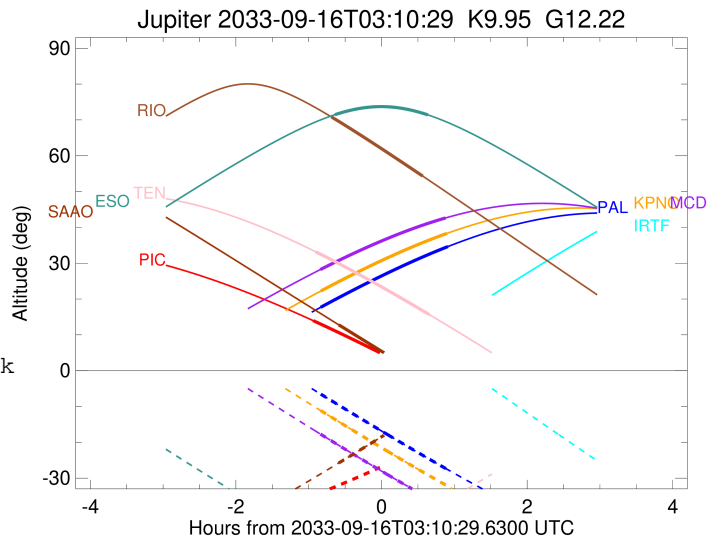

```
target           : Jupiter
target radius (km) : 71492.00
C/A epoch       : 2033-09-16T03:06:56.530
Event type      : Pgt
: Jupiter occs: geocentric, topocentric
: Not a ringed target
Observer code   : RIO
Location       : Rio de Janeiro
Latitude (deg)  : -22.89506
E. Longitude (deg) : 316.77708
Altitude (km)  : 0.033
Gaia source ID  : 2612530135442401024
2Mass ID (if available) : 22070072-1258277
ICRS Star Coord at Epoch: 22h 07m 00.73061s -12:58:28.01744s
RUWE (>1.4 is poor) : 1.01
K magnitude     : 9.952
G magnitude     : 12.223
RP magnitude    : 11.520
BP magnitude    : 12.784
DUPflag        : 0
Distance (au)   : 4.072
f0 (km)        : 0.00
g0 (km)        : 0.00
skyplane vel. (km/s) : -13.41
Sun-Target sep (deg) : 156.02
Sun-Moon sep (deg) : 119.57
B (ring opening deg) : 0.96
PA of pole (deg) : -22.71
Pole direction: RA (deg): 268.05645
Dec (deg): 64.49664
C/A sky separation (") : 21.820
C/A sky separation (km) : 64444.1
NAIF SPICE kernels : RAJobs_U111+rgf15.spk
URKALLv1.spk
naif0012.tls
nep097.bsp
nep101.bsp
sat4401.bsp
de440.bsp
earth_720101_070426.bpc
jup365.bsp
urall6.bsp
IAU_SATURN_for_RINGFIT.tpc
pck00010.tpc
earth_200101_990628_predict.bpc
uranus_ringframes_rfrench20220627_v1.tf
neptune_ringframes_rfrench20220702a_v1.tf
earth_flat_IAU.spk
```

x: target alt < 5.0 deg or sun > -5.0 deg

Target	I/E	UTC	alt	alt-sun	radius	lat-geo	lat-geodetic
Jupiter	I	2033-09-16T02:29:29.815	70.77	-69.32	71491.0	-61.13	-64.11
Jupiter	E	2033-09-16T03:44:30.248	54.30	-65.54	71490.9	-67.55	-70.00