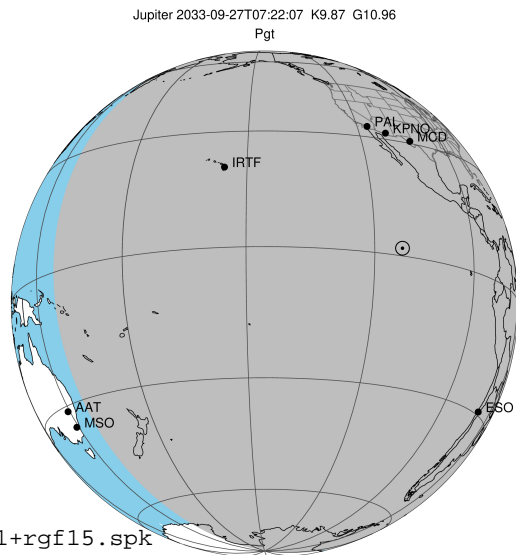

target : Jupiter
target radius (km) : 71492.00
C/A epoch : 2033-09-27T07:22:07.530
Event type : Pgt
: Jupiter occs: geocentric, topocentric
: Not a ringed target
Gaia source ID : 2612457906976593408
2Mass ID (if available) : 22024999-1319382

ICRS Star Coord at Epoch: 22h 02m 50.02931s -13:19:38.83074s

RUWE (>1.4 is poor) : 0.82
K magnitude : 9.866
G magnitude : 10.957
RP magnitude : 10.548
BP magnitude : 11.208
DUPflag : 0
Distance (au) : 4.159
f0 (km) : 0.00
g0 (km) : 0.00
skyplane vel. (km/s) : -10.34
Sun-Target sep (deg) : 144.02
Sun-Moon sep (deg) : 103.65
B (ring opening deg) : 0.89
PA of pole (deg) : -22.49
Pole direction: RA (deg): 268.05645
Dec (deg): 64.49665
C/A sky separation (") : 23.350
C/A sky separation (km) : 70435.4
NAIF SPICE kernels : RAJobs_U111+rgf15.spk

2033-09-27T07:22:07.5300 a: 22 02 50.0293 s -13 19 38.831 C/A ***** PA 160.70 deg v_sky -10.34 km/s D 04.16 AU
Credit: Styled after SORA/Lucky Star