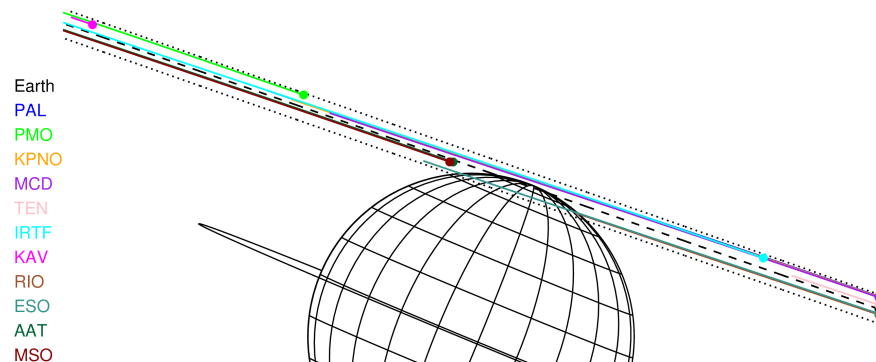

Jupiter 2033-09-27T07:22:07 K9.87 G10.96 Pgt