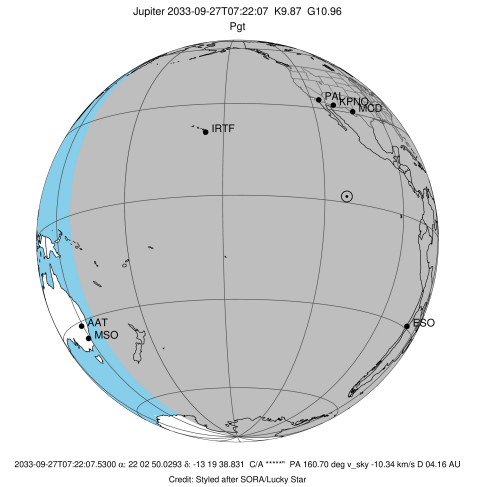

```
target                : Jupiter
target radius (km)   : 71492.00
C/A epoch             : 2033-09-27T07:16:40.090
Event type            : Pgt
: Jupiter occs: geocentric, topocentric
: Not a ringed target
Observer code         : ESO
Location              : European Southern Obs. (3.6m)
Latitude (deg)        : -29.26097
E. Longitude (deg)    : 289.26831
Altitude (km)         : 2.400
Gaia source ID        : 2612457906976593408
2Mass ID (if available) : 22024999-1319382
ICRS Star Coord at Epoch: 22h 02m 50.02931s -13:19:38.83074s
RUWE (>1.4 is poor) : 0.82
K magnitude           : 9.866
G magnitude           : 10.957
RP magnitude          : 10.548
BP magnitude          : 11.208
DUPflag              : 0
Distance (au)         : 4.159
f0 (km)               : 0.00
g0 (km)               : 0.00
skyplane vel. (km/s) : -10.34
Sun-Target sep (deg)  : 144.02
Sun-Moon sep (deg)    : 103.79
B (ring opening deg) : 0.89
PA of pole (deg)      : -22.49
Pole direction: RA (deg): 268.05645
Dec (deg): 64.49665
C/A sky separation (") : 21.931
C/A sky separation (km) : 66153.3
NAIF SPICE kernels    : RAJobs_U111+rgf15.spk
URKALLv1.spk
naif0012.tls
nep097.bsp
nep101.bsp
sat4401.bsp
de440.bsp
earth_720101_070426.bpc
jup365.bsp
urall6.bsp
IAU_SATURN_for_RINGFIT.tpc
pck00010.tpc
earth_200101_990628_predict.bpc
uranus_ringframes_rfrench20220627_v1.tf
neptune_ringframes_rfrench20220702a_v1.tf
earth_flat_IAU.spk
```

x: target alt < 5.0 deg or sun > -5.0 deg

Target	I/E	UTC	alt	alt-sun	radius	lat-geo	lat-geodetic
Jupiter	I	2033-09-27T06:33:34.891	29.91	-47.89	71491.0	71.60	73.67
Jupiter	E	2033-09-27T08:00:04.327	11.03	-31.85	71491.1	63.90	66.67