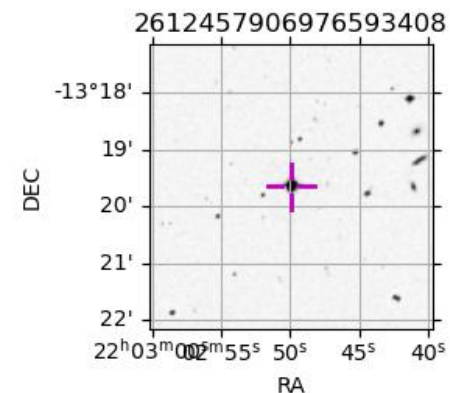

ICRS Star Coord at Epoch: 22h 02m 50.02931s -13:19:38.83074s

RUWE (>1.4 is poor) : 0.82
 K magnitude : 9.866
 G magnitude : 10.957
 RP magnitude : 10.548
 BP magnitude : 11.208
 DUPflag : 0
 Distance (au) : 4.159
 f0 (km) : 0.00
 g0 (km) : 0.00
 skyplane vel. (km/s) : -10.34
 Sun-Target sep (deg) : 144.02
 Sun-Moon sep (deg) : 103.65
 B (ring opening deg) : 0.89
 PA of pole (deg) : -22.49
 Pole direction: RA (deg): 268.05645
 Dec (deg): 64.49665
 C/A sky separation (") : 23.350
 C/A sky separation (km) : 70435.4
 NAIF SPICE kernels : RAJobs_U111+rgf15.spk

```

target                : Jupiter
target radius (km)   : 71492.00
C/A epoch            : 2033-09-27T07:15:25.900
Event type           : Pgt
: Jupiter occs: geocentric, topocentric
: Not a ringed target
Observer code        : RIO
Location             : Rio de Janeiro
Latitude (deg)       : -22.89506
E. Longitude (deg)   : 316.77708
Altitude (km)        : 0.033
Gaia source ID       : 2612457906976593408
2Mass ID (if available) : 22024999-1319382
ICRS Star Coord at Epoch: 22h 02m 50.02931s -13:19:38.83074s
RUWE (>1.4 is poor) : 0.82
K magnitude           : 9.866
G magnitude           : 10.957
RP magnitude         : 10.548
BP magnitude         : 11.208
DUPflag              : 0
Distance (au)        : 4.159
f0 (km)              : 0.00
g0 (km)              : 0.00
skyplane vel. (km/s) : -10.34
Sun-Target sep (deg) : 144.02
Sun-Moon sep (deg)   : 103.40
B (ring opening deg) : 0.89
PA of pole (deg)     : -22.49
Pole direction: RA (deg): 268.05645
Dec (deg): 64.49665
C/A sky separation ("): 21.886
C/A sky separation (km): 66016.6
NAIF SPICE kernels   : RAJobs_U111+rgf15.spk
URKALLv1.spk
naif0012.tls
nep097.bsp
nep101.bsp
sat4401.bsp
de440.bsp
earth_720101_070426.bpc
jup365.bsp
urall6.bsp
IAU_SATURN_for_RINGFIT.tpc
pck00010.tpc
earth_200101_990628_predict.bpc
uranus_ringframes_rfrench20220627_v1.tf
neptune_ringframes_rfrench20220702a_v1.tf
earth_flat_IAU.spk
    
```