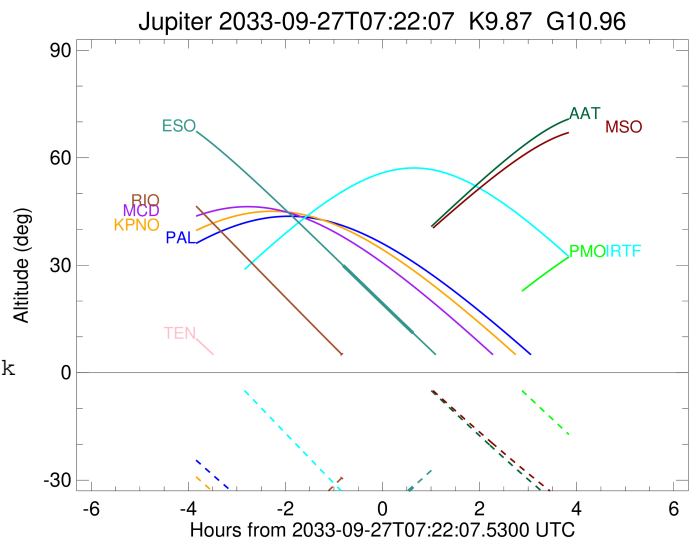

```
target                : Jupiter
target radius (km)   : 71492.00
C/A epoch             : 2033-09-27T07:16:40.090
Event type            : Pgt
: Jupiter occs: geocentric, topocentric
: Not a ringed target
Observer code         : ESO
Location              : European Southern Obs. (3.6m)
Latitude (deg)        : -29.26097
E. Longitude (deg)    : 289.26831
Altitude (km)         : 2.400
Gaia source ID        : 2612457906976593408
2Mass ID (if available) : 22024999-1319382
ICRS Star Coord at Epoch: 22h 02m 50.02931s -13:19:38.83074s
RUWE (>1.4 is poor) : 0.82
K magnitude           : 9.866
G magnitude           : 10.957
RP magnitude          : 10.548
BP magnitude          : 11.208
DUPflag              : 0
Distance (au)         : 4.159
f0 (km)               : 0.00
g0 (km)               : 0.00
skyplane vel. (km/s) : -10.34
Sun-Target sep (deg)  : 144.02
Sun-Moon sep (deg)    : 103.79
B (ring opening deg) : 0.89
PA of pole (deg)      : -22.49
Pole direction: RA (deg): 268.05645
Dec (deg): 64.49665
C/A sky separation (") : 21.931
C/A sky separation (km) : 66153.3
NAIF SPICE kernels    : RAJobs_U111+rgf15.spk
URKALLv1.spk
naif0012.tls
nep097.bsp
nep101.bsp
sat4401.bsp
de440.bsp
earth_720101_070426.bpc
jup365.bsp
urall6.bsp
IAU_SATURN_for_RINGFIT.tpc
pck00010.tpc
earth_200101_990628_predict.bpc
uranus_ringframes_rfrench20220627_v1.tf
neptune_ringframes_rfrench20220702a_v1.tf
earth_flat_IAU.spk
```

x: target alt < 5.0 deg or sun > -5.0 deg

Target	I/E	UTC	alt	alt-sun	radius	lat-geo	lat-geodetic
Jupiter	I	2033-09-27T06:33:34.891	29.91	-47.89	71491.0	71.60	73.67
Jupiter	E	2033-09-27T08:00:04.327	11.03	-31.85	71491.1	63.90	66.67