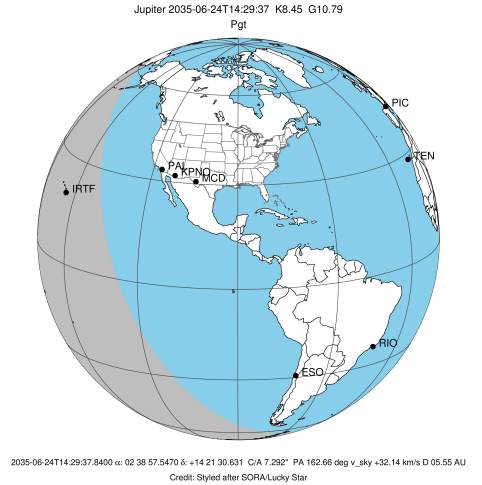

```
target                : Jupiter
target radius (km)   : 71492.00
C/A epoch            : 2035-06-24T14:27:12.620
Event type           : Pgt
: Jupiter occs: geocentric, topocentric
: Not a ringed target
Observer code        : IRTF
Location             : Mauna Kea/IRTF
Latitude (deg)       : 19.82622
E. Longitude (deg)   : 204.52800
Altitude (km)        : 4.168
Gaia source ID       : 33009744247526528
2Mass ID (if available) : 02385752+1421308
ICRS Star Coord at Epoch: 02h 38m 57.54697s +14:21:30.63135s
RUWE (>1.4 is poor) : 1.19
K magnitude          : 8.445
G magnitude          : 10.792
RP magnitude         : 10.056
BP magnitude         : 11.384
DUPflag             : 0
Distance (au)        : 5.547
f0 (km)              : 0.00
g0 (km)              : 0.00
skyplane vel. (km/s) : 32.14
Sun-Target sep (deg) : 50.62
Sun-Moon sep (deg)   : 88.25
B (ring opening deg) : 3.07
PA of pole (deg)     : -18.79
Pole direction: RA (deg): 268.05639
Dec (deg): 64.49680
C/A sky separation (") : 8.039
C/A sky separation (km) : 32338.1
NAIF SPICE kernels  : RAJobs_U111+rgf15.spk
URKALLv1.spk
naif0012.tls
nep097.bsp
nep101.bsp
sat4401.bsp
de440.bsp
earth_720101_070426.bpc
jup365.bsp
urall6.bsp
IAU_SATURN_for_RINGFIT.tpc
pck00010.tpc
earth_200101_990628_predict.bpc
uranus_ringframes_rfrench20220627_v1.tf
neptune_ringframes_rfrench20220702a_v1.tf
earth_flat_IAU.spk
```

x: target alt < 5.0 deg or sun > -5.0 deg

Target	I/E	UTC	alt	alt-sun	radius	lat-geo	lat-geodetic
Jupiter	I	2035-06-24T13:54:02.156	19.04	-23.15	71489.6	25.66	28.74
Jupiter	E	2035-06-24T15:00:27.158	34.59	-10.11	71489.1	28.03	31.27