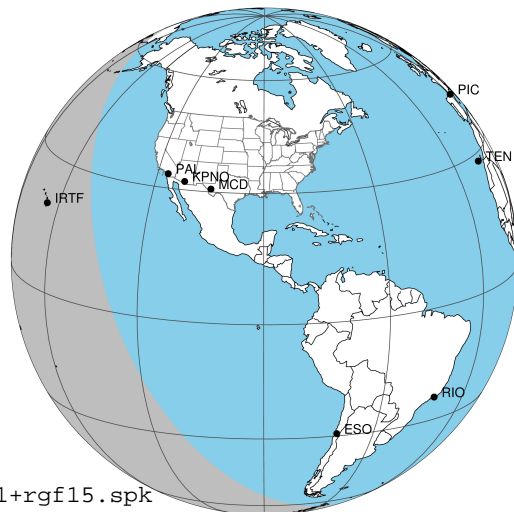

target : Jupiter
target radius (km) : 71492.00
C/A epoch : 2035-06-24T14:29:37.840
Event type : Pgt
: Jupiter occs: geocentric, topocentric
: Not a ringed target
Gaia source ID : 33009744247526528
2Mass ID (if available) : 02385752+1421308

Jupiter 2035-06-24T14:29:37 K8.45 G10.79 Pgt

ICRS Star Coord at Epoch: 02h 38m 57.54697s +14:21:30.63135s

RUWE (>1.4 is poor) : 1.19
K magnitude : 8.445
G magnitude : 10.792
RP magnitude : 10.056
BP magnitude : 11.384
DUPflag : 0
Distance (au) : 5.547
f0 (km) : 0.00
g0 (km) : 0.00
skyplane vel. (km/s) : 32.14
Sun-Target sep (deg) : 50.62
Sun-Moon sep (deg) : 87.85
B (ring opening deg) : 3.07
PA of pole (deg) : -18.79
Pole direction: RA (deg): 268.05639
Dec (deg): 64.49680
C/A sky separation (") : 7.283
C/A sky separation (km) : 29299.3
NAIF SPICE kernels : RAJobs_U111+rgf15.spk

Jupiter 2035-06-24T14:29:37 K8.45 G10.79
Pgt

2035-06-24T14:29:37.8400 cc: 02 38 57.5470 r: +14 21 30.631 C/A 7.292" PA 162.66 deg v_sky +32.14 km/s D 05.55 AU
Credit: Styled after SORA/Lucky Star