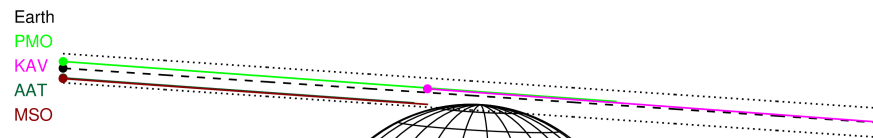

target : Jupiter  
 target radius (km) : 71492.00  
 C/A epoch : 2036-08-19T20:34:49.990  
 Event type : P  
 : Jupiter occs: not geocentric or topocentric  
 : Not a ringed target  
 Gaia source ID : 3414755186529284224  
 2Mass ID (if available) : 05213754+2232231

Jupiter 2036-08-19T20:34:49 K9.14 G13.05 P

ICRS Star Coord at Epoch: 05h 21m 37.54869s +22:32:23.14260s

RUWE (>1.4 is poor) : 1.02  
 K magnitude : 9.136  
 G magnitude : 13.053  
 RP magnitude : 11.944  
 BP magnitude : 14.336  
 DUPflag : 0  
 Distance (au) : 5.386  
 f0 (km) : 0.00  
 g0 (km) : 0.00  
 skyplane vel. (km/s) : 24.87  
 Sun-Target sep (deg) : 65.79  
 Sun-Moon sep (deg) : 39.24  
 B (ring opening deg) : 2.76  
 PA of pole (deg) : -3.29  
 Pole direction: RA (deg): 268.05634  
 Dec (deg): 64.49686  
 C/A sky separation (") : 19.248  
 C/A sky separation (km) : 75184.7  
 NAIF SPICE kernels : RAJobs\_U111+rgf15.spk

Jupiter 2036-08-19T20:34:49 K9.14 G13.05  
 P

2036-08-19T20:34:49.9900 α: 05 21 37.5487 δ: +22 32 23.143 C/A \*\*\*\*\* PA 176.18 deg v\_sky +24.87 km/s D 05.39 AU  
 Credit: Styled after SORA/Lucky Star