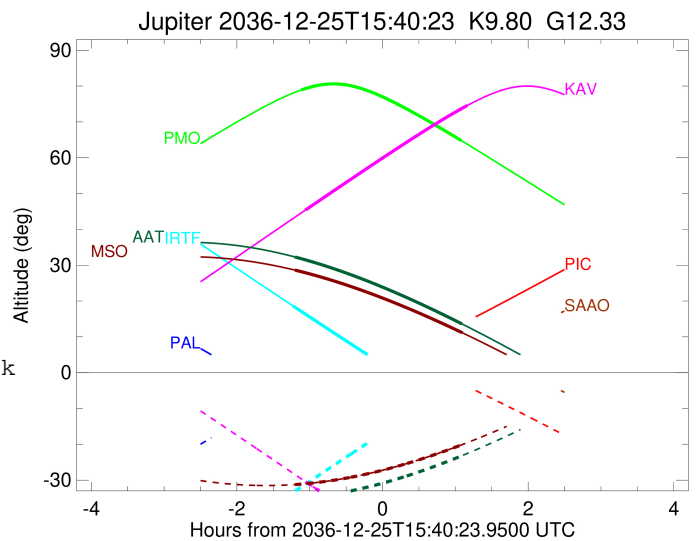

```
target                : Jupiter
target radius (km)   : 71492.00
C/A epoch             : 2036-12-25T15:43:48.620
Event type            : Pgt
: Jupiter occs: geocentric, topocentric
: Not a ringed target
Observer code         : KAV
Location              : Kavalur Observatory
Latitude (deg)        : 12.57556
E. Longitude (deg)    : 78.83167
Altitude (km)         : 0.722
Gaia source ID        : 3415131700546138880
2Mass ID (if available) : 05115470+2227544
ICRS Star Coord at Epoch: 05h 11m 54.56012s +22:27:54.58645s
RUWE (>1.4 is poor) : 1.63
K magnitude           : 9.800
G magnitude           : 12.329
RP magnitude          : 11.452
BP magnitude          : 12.760
DUPflag              : 0
Distance (au)         : 4.140
f0 (km)               : 0.00
g0 (km)               : 0.00
skyplane vel. (km/s) : -15.89
Sun-Target sep (deg)  : 164.97
Sun-Moon sep (deg)    : 77.52
B (ring opening deg) : 2.69
PA of pole (deg)      : -4.33
Pole direction: RA (deg): 268.05632
Dec (deg): 64.49687
C/A sky separation (" ) : 9.795
C/A sky separation (km) : 29410.3
NAIF SPICE kernels    : RAJobs_U111+rgf15.spk
URKALLv1.spk
naif0012.tls
nep097.bsp
nep101.bsp
sat4401.bsp
de440.bsp
earth_720101_070426.bpc
jup365.bsp
urall6.bsp
IAU_SATURN_for_RINGFIT.tpc
pck00010.tpc
earth_200101_990628_predict.bpc
uranus_ringframes_rfrench20220627_v1.tf
neptune_ringframes_rfrench20220702a_v1.tf
earth_flat_IAU.spk
```

x: target alt < 5.0 deg or sun > -5.0 deg

Target	I/E	UTC	alt	alt-sun	radius	lat-geo	lat-geodetic
Jupiter	I	2036-12-25T14:37:01.006	45.41	-30.44	71490.2	25.55	28.62
Jupiter	E	2036-12-25T16:50:21.354	74.59	-60.71	71490.5	23.12	25.99