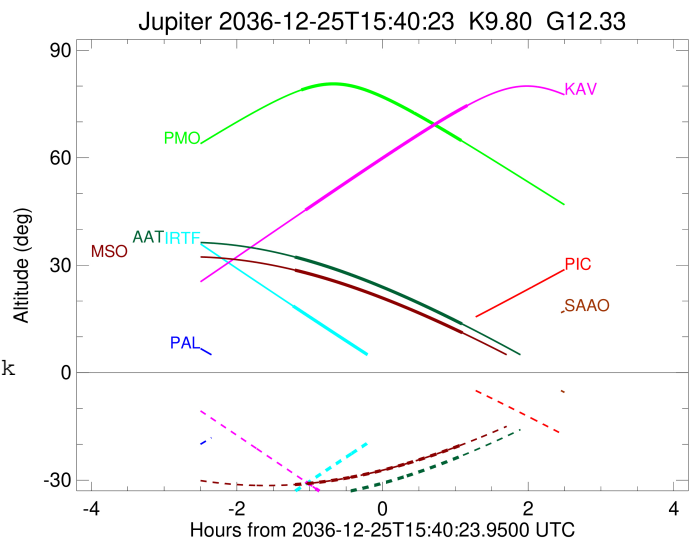

```
target                : Jupiter
target radius (km)   : 71492.00
C/A epoch            : 2036-12-25T15:33:38.640
Event type           : Pgt
: Jupiter occs: geocentric, topocentric
: Not a ringed target
Observer code        : IRTF
Location             : Mauna Kea/IRTF
Latitude (deg)       : 19.82622
E. Longitude (deg)   : 204.52800
Altitude (km)        : 4.168
Gaia source ID       : 3415131700546138880
2Mass ID (if available) : 05115470+2227544
ICRS Star Coord at Epoch: 05h 11m 54.56012s +22:27:54.58645s
RUWE (>1.4 is poor) : 1.63
K magnitude          : 9.800
G magnitude          : 12.329
RP magnitude         : 11.452
BP magnitude         : 12.760
DUPflag             : 0
Distance (au)        : 4.140
f0 (km)              : 0.00
g0 (km)              : 0.00
skyplane vel. (km/s) : -15.89
Sun-Target sep (deg) : 164.97
Sun-Moon sep (deg)   : 77.09
B (ring opening deg) : 2.69
PA of pole (deg)     : -4.33
Pole direction: RA (deg): 268.05632
Dec (deg): 64.49687
C/A sky separation ("): 10.609
C/A sky separation (km): 31856.7
NAIF SPICE kernels   : RAJobs_U111+rgf15.spk
URKALLv1.spk
naif0012.tls
nep097.bsp
nep101.bsp
sat4401.bsp
de440.bsp
earth_720101_070426.bpc
jup365.bsp
urall6.bsp
IAU_SATURN_for_RINGFIT.tpc
pck00010.tpc
earth_200101_990628_predict.bpc
uranus_ringframes_rfrench20220627_v1.tf
neptune_ringframes_rfrench20220702a_v1.tf
earth_flat_IAU.spk
```

x: target alt < 5.0 deg or sun > -5.0 deg

Target	I/E	UTC	alt	alt-sun	radius	lat-geo	lat-geodetic
Jupiter	I	2036-12-25T14:26:44.392	18.61	-33.44	71490.0	26.68	29.84
Jupiter	E	2036-12-25T16:41:07.542	-10.58x	-3.59x	71490.1	26.20	29.32