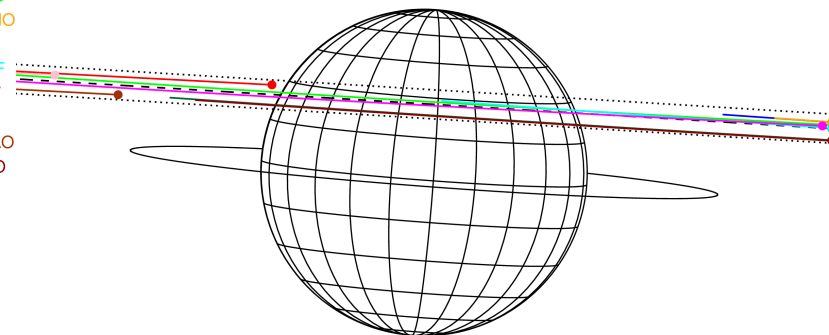

Earth
PIC
PAL
PMO
KPNO
TEN
IRTF
KAV
AAT
SAAO
MSO