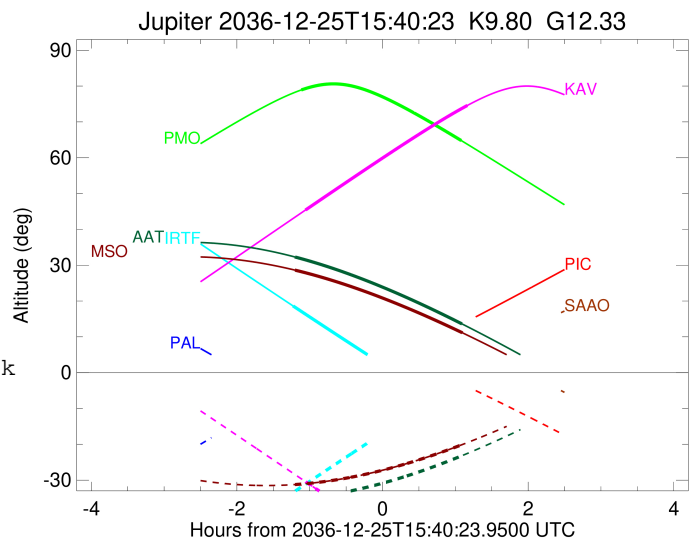

```
target                : Jupiter
target radius (km)   : 71492.00
C/A epoch            : 2036-12-25T15:37:06.120
Event type           : Pgt
: Jupiter occs: geocentric, topocentric
: Not a ringed target
Observer code        : MSO
Location             : Mt. Stromlo Observatory
Latitude (deg)       : -35.32000
E. Longitude (deg)   : 149.00833
Altitude (km)        : 0.770
Gaia source ID       : 3415131700546138880
2Mass ID (if available) : 05115470+2227544
ICRS Star Coord at Epoch: 05h 11m 54.56012s +22:27:54.58645s
RUWE (>1.4 is poor) : 1.63
K magnitude          : 9.800
G magnitude          : 12.329
RP magnitude         : 11.452
BP magnitude         : 12.760
DUPflag             : 0
Distance (au)        : 4.140
f0 (km)              : 0.00
g0 (km)              : 0.00
skyplane vel. (km/s) : -15.89
Sun-Target sep (deg) : 164.97
Sun-Moon sep (deg)   : 77.25
B (ring opening deg) : 2.69
PA of pole (deg)     : -4.33
Pole direction: RA (deg): 268.05632
Dec (deg): 64.49687
C/A sky separation ("): 8.305
C/A sky separation (km): 24938.6
NAIF SPICE kernels   : RAJobs_U111+rgf15.spk
URKALLv1.spk
naif0012.tls
nep097.bsp
nep101.bsp
sat4401.bsp
de440.bsp
earth_720101_070426.bpc
jup365.bsp
urall6.bsp
IAU_SATURN_for_RINGFIT.tpc
pck00010.tpc
earth_200101_990628_predict.bpc
uranus_ringframes_rfrench20220627_v1.tf
neptune_ringframes_rfrench20220702a_v1.tf
earth_flat_IAU.spk
```

x: target alt < 5.0 deg or sun > -5.0 deg

Target	I/E	UTC	alt	alt-sun	radius	lat-geo	lat-geodetic
Jupiter	I	2036-12-25T14:28:19.001	28.62	-31.23	71490.7	21.04	23.71
Jupiter	E	2036-12-25T16:46:13.119	11.13	-20.06	71490.9	19.88	22.45