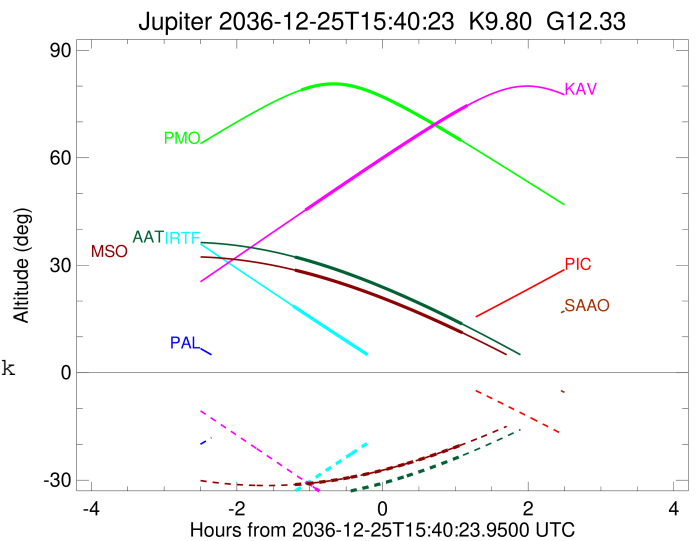

```
target                : Jupiter
target radius (km)   : 71492.00
C/A epoch             : 2036-12-25T15:36:54.820
Event type            : Pgt
: Jupiter occs: geocentric, topocentric
: Not a ringed target
Observer code         : AAT
Location              : Siding Spring (AAT)
Latitude (deg)        : -31.27703
E. Longitude (deg)    : 149.06608
Altitude (km)         : 1.164
Gaia source ID        : 3415131700546138880
2Mass ID (if available) : 05115470+2227544
ICRS Star Coord at Epoch: 05h 11m 54.56012s +22:27:54.58645s
RUWE (>1.4 is poor) : 1.63
K magnitude           : 9.800
G magnitude           : 12.329
RP magnitude          : 11.452
BP magnitude          : 12.760
DUPflag              : 0
Distance (au)         : 4.140
f0 (km)               : 0.00
g0 (km)               : 0.00
skyplane vel. (km/s) : -15.89
Sun-Target sep (deg)  : 164.97
Sun-Moon sep (deg)    : 77.30
B (ring opening deg) : 2.69
PA of pole (deg)      : -4.33
Pole direction: RA (deg): 268.05632
Dec (deg): 64.49687
C/A sky separation (") : 8.393
C/A sky separation (km) : 25202.7
NAIF SPICE kernels    : RAJobs_U111+rgf15.spk
URKALLv1.spk
naif0012.tls
nep097.bsp
nep101.bsp
sat4401.bsp
de440.bsp
earth_720101_070426.bpc
jup365.bsp
urall6.bsp
IAU_SATURN_for_RINGFIT.tpc
pck00010.tpc
earth_200101_990628_predict.bpc
uranus_ringframes_rfrench20220627_v1.tf
neptune_ringframes_rfrench20220702a_v1.tf
earth_flat_IAU.spk
```

x: target alt < 5.0 deg or sun > -5.0 deg

Target	I/E	UTC	alt	alt-sun	radius	lat-geo	lat-geodetic
Jupiter	I	2036-12-25T14:28:17.824	32.28	-35.23	71490.7	21.25	23.95
Jupiter	E	2036-12-25T16:45:52.443	13.61	-23.17	71490.8	20.12	22.71