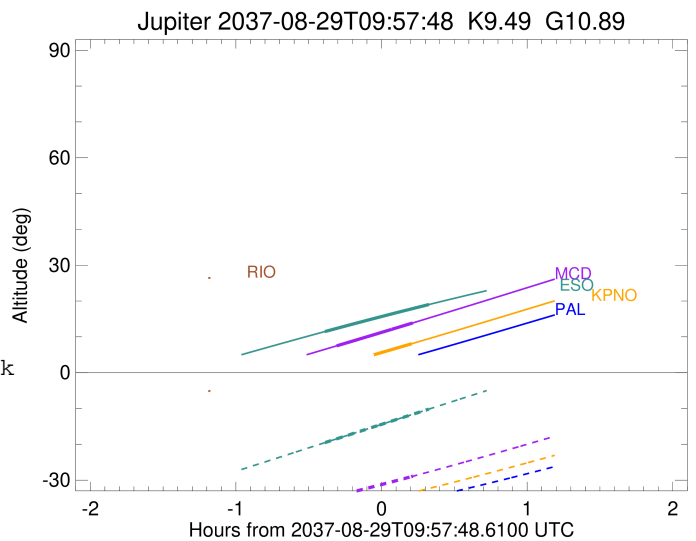

```
target                : Jupiter
target radius (km)   : 71492.00
C/A epoch             : 2037-08-29T09:55:52.860
Event type            : Pgt
: Jupiter occs: geocentric, topocentric
: Not a ringed target
Observer code         : ESO
Location              : European Southern Obs. (3.6m)
Latitude (deg)       : -29.26097
E. Longitude (deg)   : 289.26831
Altitude (km)        : 2.400
Gaia source ID       : 865251608804486656
2Mass ID (if available) : 07293416+2153378
ICRS Star Coord at Epoch: 07h 29m 34.19318s +21:53:35.67729s
RUWE (>1.4 is poor) : 0.92
K magnitude           : 9.491
G magnitude           : 10.887
RP magnitude         : 10.404
BP magnitude         : 11.203
DUPflag              : 0
Distance (au)        : 5.845
f0 (km)               : 0.00
g0 (km)               : 0.00
skyplane vel. (km/s) : 33.38
Sun-Target sep (deg) : 45.20
Sun-Moon sep (deg)   : 95.65
B (ring opening deg) : 1.57
PA of pole (deg)     : 10.22
Pole direction: RA (deg): 268.05625
Dec (deg): 64.49689
C/A sky separation (") : 13.551
C/A sky separation (km) : 57445.2
NAIF SPICE kernels   : RAJobs_U111+rgf15.spk
URKALLv1.spk
naif0012.tls
nep097.bsp
nep101.bsp
sat4401.bsp
de440.bsp
earth_720101_070426.bpc
jup365.bsp
urall6.bsp
IAU_SATURN_for_RINGFIT.tpc
pck00010.tpc
earth_200101_990628_predict.bpc
uranus_ringframes_rfrench20220627_v1.tf
neptune_ringframes_rfrench20220702a_v1.tf
earth_flat_IAU.spk
```

x: target alt < 5.0 deg or sun > -5.0 deg

Target	I/E	UTC	alt	alt-sun	radius	lat-geo	lat-geodetic
Jupiter	I	2037-08-29T09:34:29.984	11.48	-19.52	71489.7	55.66	58.99
Jupiter	E	2037-08-29T10:17:17.112	19.01	-10.18	71489.9	51.24	54.78