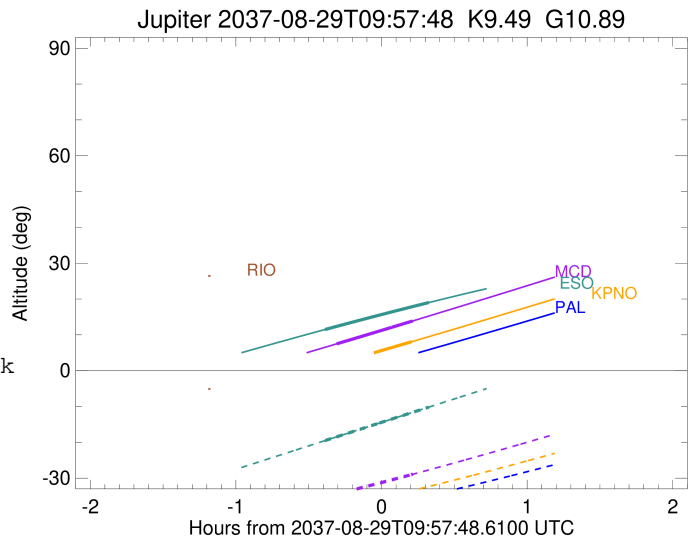

Jupiter 2037-08-29T09:57:48 K9.49 G10.89

x: target alt < 5.0 deg or sun > -5.0 deg

Target	I/E	UTC	alt	alt-sun	radius	lat-geo	lat-geodetic
Jupiter	I	2037-08-29T09:39:51.999	2.10x	-38.22	71489.1	67.03	69.53
Jupiter	E	2037-08-29T10:10:15.855	8.08	-33.50	71489.3	62.42	65.30

```

target                : Jupiter
target radius (km)   : 71492.00
C/A epoch             : 2037-08-29T09:55:01.190
Event type           : Pgt
: Jupiter occs: geocentric, topocentric
: Not a ringed target
Observer code        : MCD
Location             : McDonald Obs. 2.7m
Latitude (deg)       : 30.67158
E. Longitude (deg)   : 255.97844
Altitude (km)        : 2.075
Gaia source ID       : 865251608804486656
2Mass ID (if available) : 07293416+2153378
ICRS Star Coord at Epoch: 07h 29m 34.19318s +21:53:35.67729s
RUWE (>1.4 is poor) : 0.92
K magnitude          : 9.491
G magnitude           : 10.887
RP magnitude         : 10.404
BP magnitude         : 11.203
DUPflag              : 0
Distance (au)        : 5.845
f0 (km)              : 0.00
g0 (km)              : 0.00
skyplane vel. (km/s) : 33.38
Sun-Target sep (deg) : 45.20
Sun-Moon sep (deg)   : 95.60
B (ring opening deg) : 1.57
PA of pole (deg)     : 10.22
Pole direction: RA (deg): 268.05625
Dec (deg): 64.49689
C/A sky separation (") : 15.162
C/A sky separation (km) : 64275.5
NAIF SPICE kernels   : RAJobs_U111+rgf15.spk
URKALLv1.spk
naif0012.tls
nep097.bsp
nep101.bsp
sat4401.bsp
de440.bsp
earth_720101_070426.bpc
jup365.bsp
urall6.bsp
IAU_SATURN_for_RINGFIT.tpc
pck00010.tpc
earth_200101_990628_predict.bpc
uranus_ringframes_rfrench20220627_v1.tf
neptune_ringframes_rfrench20220702a_v1.tf
earth_flat_IAU.spk
    
```