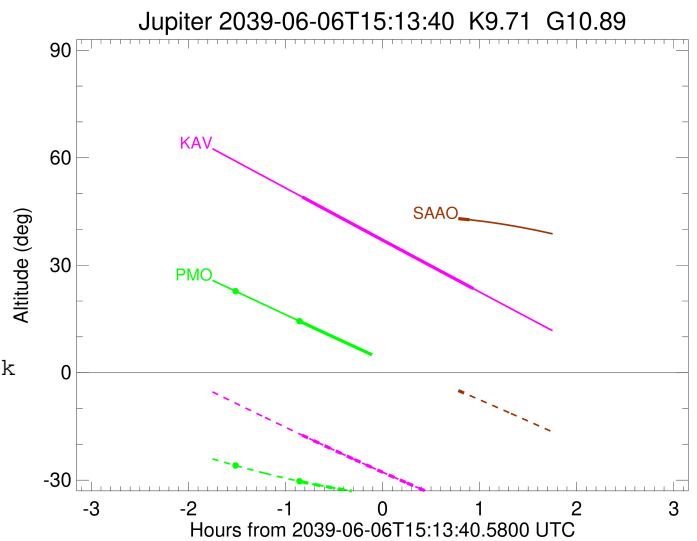

```
target                : Jupiter
target radius (km)   : 71492.00
C/A epoch            : 2039-06-06T15:17:07.070
Event type          : Pgt
                    : Jupiter occs: geocentric, topocentric
                    : Not a ringed target
Observer code       : KAV
Location            : Kavalur Observatory
Latitude (deg)      : 12.57556
E. Longitude (deg)  : 78.83167
Altitude (km)       : 0.722
Gaia source ID      : 616178071531699712
2Mass ID (if available) : 09482202+1419056
ICRS Star Coord at Epoch: 09h 48m 21.91129s +14:19:05.36312s
RUWE (>1.4 is poor) : 0.97
K magnitude          : 9.713
G magnitude          : 10.892
RP magnitude         : 10.467
BP magnitude         : 11.157
DUPflag             : 0
Distance (au)       : 5.665
f0 (km)              : 0.00
g0 (km)              : 0.00
skyplane vel. (km/s) : 22.68
Sun-Target sep (deg) : 69.20
Sun-Moon sep (deg)  : 109.49
B (ring opening deg) : -0.49
PA of pole (deg)    : 21.67
Pole direction: RA (deg): 268.05613
Dec (deg): 64.49700
C/A sky separation (" ) : 1.290
C/A sky separation (km) : 5301.9
NAIF SPICE kernels  : RAJobs_U111+rgf15.spk
URKALLv1.spk
naif0012.tls
nep097.bsp
nep101.bsp
sat4401.bsp
de440.bsp
earth_720101_070426.bpc
jup365.bsp
urall6.bsp
IAU_SATURN_for_RINGFIT.tpc
pck00010.tpc
earth_200101_990628_predict.bpc
uranus_ringframes_rfrench20220627_v1.tf
neptune_ringframes_rfrench20220702a_v1.tf
earth_flat_IAU.spk
```

x: target alt < 5.0 deg or sun > -5.0 deg

Target	I/E	UTC	alt	alt-sun	radius	lat-geo	lat-geodetic
Jupiter	I	2039-06-06T14:24:07.050	49.03	-17.46	71492.0	-3.26	-3.72
Jupiter	E	2039-06-06T16:09:52.587	23.45	-38.52	71492.0	-5.29	-6.04