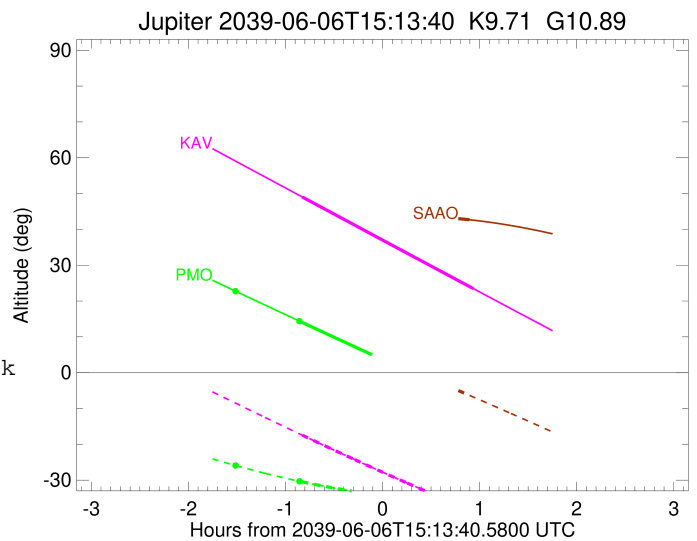

```
target                : Jupiter
target radius (km)   : 71492.00
C/A epoch            : 2039-06-06T15:14:41.740
Event type          : Pgt
                    : Jupiter occs: geocentric, topocentric
                    : Not a ringed target
Observer code       : SAAO
Location            : So. Afr. Astro. Obs. (Sutherland)
Latitude (deg)      : -32.37953
E. Longitude (deg)  : 20.81070
Altitude (km)       : 1.768
Gaia source ID      : 616178071531699712
2Mass ID (if available) : 09482202+1419056
ICRS Star Coord at Epoch: 09h 48m 21.91129s +14:19:05.36312s
RUWE (>1.4 is poor) : 0.97
K magnitude          : 9.713
G magnitude          : 10.892
RP magnitude         : 10.467
BP magnitude         : 11.157
DUPflag             : 0
Distance (au)       : 5.665
f0 (km)              : 0.00
g0 (km)              : 0.00
skyplane vel. (km/s) : 22.68
Sun-Target sep (deg) : 69.20
Sun-Moon sep (deg)   : 109.38
B (ring opening deg) : -0.49
PA of pole (deg)     : 21.67
Pole direction: RA (deg): 268.05613
Dec (deg): 64.49700
C/A sky separation ("): 2.910
C/A sky separation (km): 11955.1
NAIF SPICE kernels  : RAJobs_U111+rgf15.spk
URKALLv1.spk
naif0012.tls
nep097.bsp
nep101.bsp
sat4401.bsp
de440.bsp
earth_720101_070426.bpc
jup365.bsp
urall6.bsp
IAU_SATURN_for_RINGFIT.tpc
pck00010.tpc
earth_200101_990628_predict.bpc
uranus_ringframes_rfrench20220627_v1.tf
neptune_ringframes_rfrench20220702a_v1.tf
earth_flat_IAU.spk
```

x: target alt < 5.0 deg or sun > -5.0 deg

Target	I/E	UTC	alt	alt-sun	radius	lat-geo	lat-geodetic
Jupiter	I	2039-06-06T14:22:00.804	41.06	12.93x	71492.0	-8.47	-9.66
Jupiter	E	2039-06-06T16:07:19.815	42.69	-6.32	71492.0	-10.72	-12.21