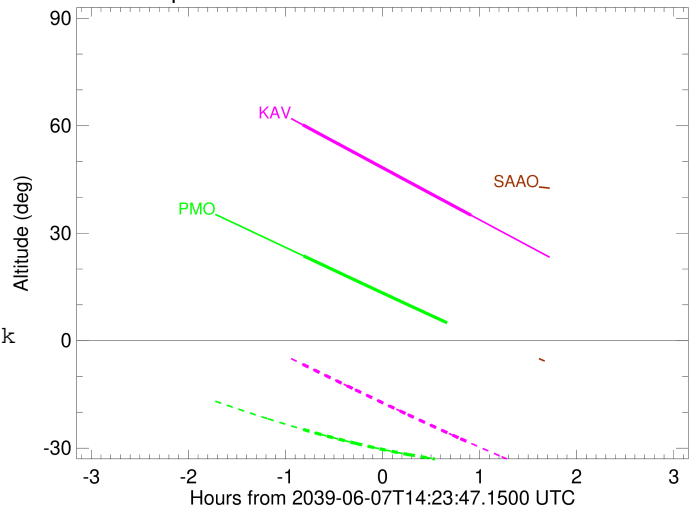

Jupiter 2039-06-07T14:23:47 K7.64 G9.87

x: target alt < 5.0 deg or sun > -5.0 deg

Target	I/E	UTC	alt	alt-sun	radius	lat-geo	lat-geodetic
Jupiter	I	2039-06-07T13:34:59.750	23.66	-24.81	71492.0	-2.80	-3.20
Jupiter	E	2039-06-07T15:18:06.285	2.03x	-34.26	71492.0	-5.24	-5.99

```

target                : Jupiter
target radius (km)   : 71492.00
C/A epoch             : 2039-06-07T14:26:41.010
Event type            : Pgt
: Jupiter occs: geocentric, topocentric
: Not a ringed target
Observer code         : KAV
Location              : Kavalur Observatory
Latitude (deg)        : 12.57556
E. Longitude (deg)    : 78.83167
Altitude (km)         : 0.722
Gaia source ID        : 616188413812944896
2Mass ID (if available) : 09485185+1416248
ICRS Star Coord at Epoch: 09h 48m 51.83228s +14:16:24.65907s
RUWE (>1.4 is poor) : 1.00
K magnitude           : 7.644
G magnitude           : 9.874
RP magnitude          : 9.186
BP magnitude          : 10.412
DUPflag              : 0
Distance (au)         : 5.679
f0 (km)               : 0.00
g0 (km)               : 0.00
skyplane vel. (km/s) : 23.06
Sun-Target sep (deg) : 68.40
Sun-Moon sep (deg)   : 124.18
B (ring opening deg) : -0.49
PA of pole (deg)     : 21.70
Pole direction: RA (deg): 268.05613
Dec (deg): 64.49700
C/A sky separation (") : 1.953
C/A sky separation (km) : 8043.6
NAIF SPICE kernels   : RAJobs_U111+rgf15.spk
URKALLv1.spk
naif0012.tls
nep097.bsp
nep101.bsp
sat4401.bsp
de440.bsp
earth_720101_070426.bpc
jup365.bsp
urall6.bsp
IAU_SATURN_for_RINGFIT.tpc
pck00010.tpc
earth_200101_990628_predict.bpc
uranus_ringframes_rfrench20220627_v1.tf
neptune_ringframes_rfrench20220702a_v1.tf
earth_flat_IAU.spk
    
```

Jupiter 2039-06-07T14:23:47 K7.64 G9.87

x: target alt < 5.0 deg or sun > -5.0 deg

Target	I/E	UTC	alt	alt-sun	radius	lat-geo	lat-geodetic
Jupiter	I	2039-06-07T13:34:37.105	60.22	-6.62	71492.0	-5.45	-6.23
Jupiter	E	2039-06-07T15:18:32.634	35.01	-28.67	71492.0	-7.49	-8.54