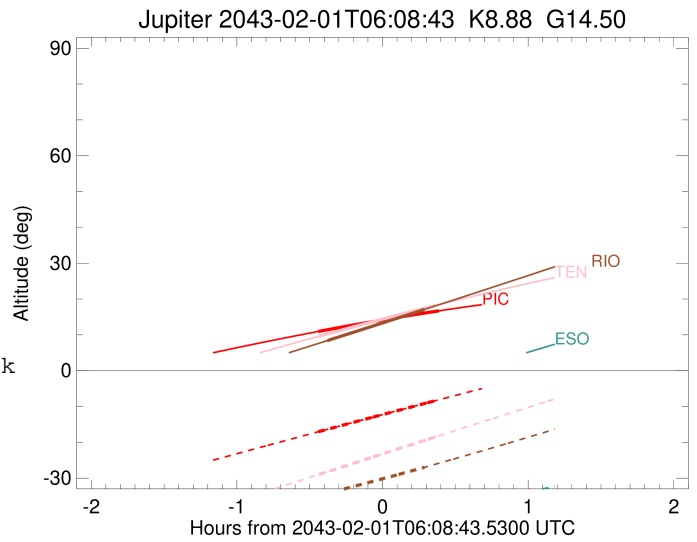

```
target                : Jupiter
target radius (km)   : 71492.00
C/A epoch            : 2043-02-01T06:06:00.250
Event type          : Pgt
                    : Jupiter occs: geocentric, topocentric
                    : Not a ringed target
Observer code       : RIO
Location            : Rio de Janeiro
Latitude (deg)      : -22.89506
E. Longitude (deg)  : 316.77708
Altitude (km)       : 0.033
Gaia source ID      : 4116743268739060608
2Mass ID (if available) : 17371004-2252133
ICRS Star Coord at Epoch: 17h 37m 10.02577s -22:52:13.75025s
RUWE (>1.4 is poor) : 0.88
K magnitude          : 8.881
G magnitude          : 14.504
RP magnitude         : 13.138
BP magnitude         : 16.811
DUPflag             : 0
Distance (au)       : 5.937
f0 (km)              : 0.00
g0 (km)              : 0.00
skyplane vel. (km/s) : 33.56
Sun-Target sep (deg) : 46.92
Sun-Moon sep (deg)  : 52.73
B (ring opening deg) : -2.58
PA of pole (deg)    : 1.62
Pole direction: RA (deg): 268.05661
Dec (deg): 64.49732
C/A sky separation (") : 13.717
C/A sky separation (km) : 59060.8
NAIF SPICE kernels  : RAJobs_U111+rgf15.spk
URKALLv1.spk
naif0012.tls
nep097.bsp
nep101.bsp
sat4401.bsp
de440.bsp
earth_720101_070426.bpc
jup365.bsp
urall6.bsp
IAU_SATURN_for_RINGFIT.tpc
pck00010.tpc
earth_200101_990628_predict.bpc
uranus_ringframes_rfrench20220627_v1.tf
neptune_ringframes_rfrench20220702a_v1.tf
earth_flat_IAU.spk
```

x: target alt < 5.0 deg or sun > -5.0 deg

Target	I/E	UTC	alt	alt-sun	radius	lat-geo	lat-geodetic
Jupiter	I	2043-02-01T05:46:00.000	8.39	-34.19	71485.6	-56.73	-60.01
Jupiter	E	2043-02-01T06:26:02.018	17.10	-26.97	71485.9	-54.51	-57.91