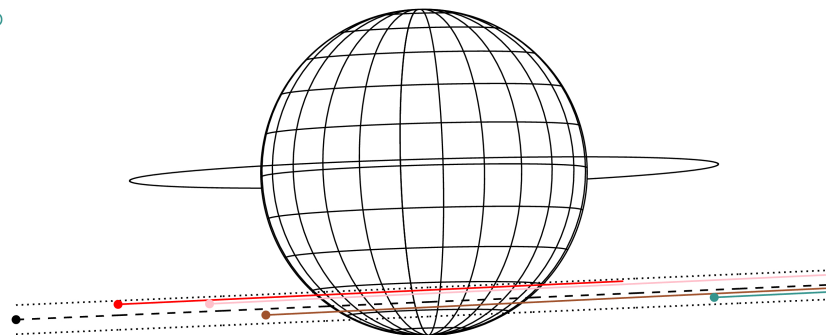

target : Jupiter
 target radius (km) : 71492.00
 C/A epoch : 2043-02-01T06:08:43.530
 Event type : Pgt
 : Jupiter occs: geocentric, topocentric
 : Not a ringed target
 Gaia source ID : 4116743268739060608
 2Mass ID (if available) : 17371004-2252133

Jupiter 2043-02-01T06:08:43 K8.88 G14.50 Pgt

ICRS Star Coord at Epoch: 17h 37m 10.02577s -22:52:13.75025s

RUWE (>1.4 is poor) : 0.88
 K magnitude : 8.881
 G magnitude : 14.504
 RP magnitude : 13.138
 BP magnitude : 16.811
 DUPflag : 0
 Distance (au) : 5.937
 f0 (km) : 0.00
 g0 (km) : 0.00
 skyplane vel. (km/s) : 33.56
 Sun-Target sep (deg) : 46.92
 Sun-Moon sep (deg) : 53.07
 B (ring opening deg) : -2.58
 PA of pole (deg) : 1.62
 Pole direction: RA (deg): 268.05661
 Dec (deg): 64.49732
 C/A sky separation (") : 13.181
 C/A sky separation (km) : 56753.6
 NAIF SPICE kernels : RAJobs_U111+rgf15.spk

Jupiter 2043-02-01T06:08:43 K8.88 G14.50
 Pgt

Earth
 PIC
 TEN
 RIO
 ESO

2043-02-01T06:08:43.5300 α: 17 37 10.0258 δ: -22 52 13.750 C/A ***** PA 2.45 deg v_sky +33.56 km/s D 05.94 AU
 Credit: Styled after SORA/Lucky Star