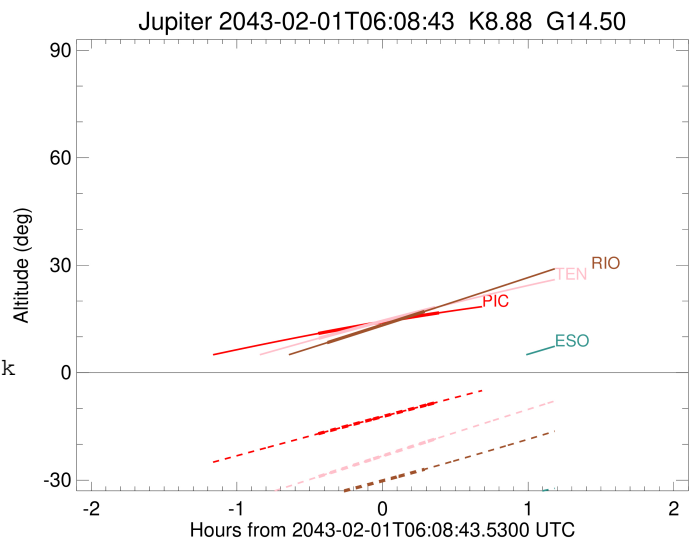

```
target                : Jupiter
target radius (km)   : 71492.00
C/A epoch            : 2043-02-01T06:06:23.200
Event type          : Pgt
                    : Jupiter occs: geocentric, topocentric
                    : Not a ringed target
Observer code       : TEN
Location            : Teide Obs./Tenerife
Latitude (deg)      : 28.30050
E. Longitude (deg)  : 343.48909
Altitude (km)       : 2.395
Gaia source ID      : 4116743268739060608
2Mass ID (if available) : 17371004-2252133
ICRS Star Coord at Epoch: 17h 37m 10.02577s -22:52:13.75025s
RUWE (>1.4 is poor) : 0.88
K magnitude          : 8.881
G magnitude          : 14.504
RP magnitude         : 13.138
BP magnitude         : 16.811
DUPflag             : 0
Distance (au)       : 5.937
f0 (km)              : 0.00
g0 (km)              : 0.00
skyplane vel. (km/s) : 33.56
Sun-Target sep (deg) : 46.92
Sun-Moon sep (deg)  : 52.85
B (ring opening deg) : -2.58
PA of pole (deg)    : 1.62
Pole direction: RA (deg): 268.05661
Dec (deg): 64.49732
C/A sky separation (") : 12.316
C/A sky separation (km) : 53026.9
NAIF SPICE kernels  : RAJobs_U111+rgf15.spk
URKALLv1.spk
naif0012.tls
nep097.bsp
nep101.bsp
sat4401.bsp
de440.bsp
earth_720101_070426.bpc
jup365.bsp
urall6.bsp
IAU_SATURN_for_RINGFIT.tpc
pck00010.tpc
earth_200101_990628_predict.bpc
uranus_ringframes_rfrench20220627_v1.tf
neptune_ringframes_rfrench20220702a_v1.tf
earth_flat_IAU.spk
```

x: target alt < 5.0 deg or sun > -5.0 deg

Target	I/E	UTC	alt	alt-sun	radius	lat-geo	lat-geodetic
Jupiter	I	2043-02-01T05:42:26.904	9.60	-29.00	71486.8	-48.90	-52.52
Jupiter	E	2043-02-01T06:30:21.356	18.15	-18.53	71487.1	-46.75	-50.43