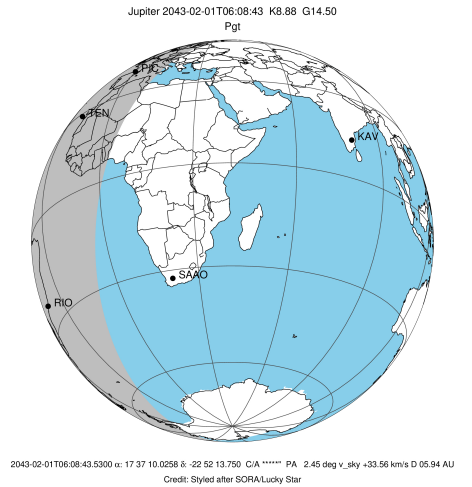

```
target                : Jupiter
target radius (km)   : 71492.00
C/A epoch            : 2043-02-01T06:07:09.390
Event type          : Pgt
                    : Jupiter occs: geocentric, topocentric
                    : Not a ringed target
Observer code       : PIC
Location           : Pic du Midi
Latitude (deg)     : 42.93656
E. Longitude (deg) : 0.14231
Altitude (km)      : 2.890
Gaia source ID     : 4116743268739060608
2Mass ID (if available) : 17371004-2252133
ICRS Star Coord at Epoch: 17h 37m 10.02577s -22:52:13.75025s
RUWE (>1.4 is poor) : 0.88
K magnitude         : 8.881
G magnitude         : 14.504
RP magnitude        : 13.138
BP magnitude        : 16.811
DUPflag            : 0
Distance (au)      : 5.937
f0 (km)            : 0.00
g0 (km)            : 0.00
skyplane vel. (km/s) : 33.56
Sun-Target sep (deg) : 46.92
Sun-Moon sep (deg)  : 52.99
B (ring opening deg) : -2.58
PA of pole (deg)   : 1.62
Pole direction: RA (deg): 268.05661
Dec (deg): 64.49732
C/A sky separation (") : 11.968
C/A sky separation (km) : 51532.5
NAIF SPICE kernels : RAJobs_U111+rgf15.spk
URKALLv1.spk
naif0012.tls
nep097.bsp
nep101.bsp
sat4401.bsp
de440.bsp
earth_720101_070426.bpc
jup365.bsp
urall6.bsp
IAU_SATURN_for_RINGFIT.tpc
pck00010.tpc
earth_200101_990628_predict.bpc
uranus_ringframes_rfrench20220627_v1.tf
neptune_ringframes_rfrench20220702a_v1.tf
earth_flat_IAU.spk
```

x: target alt < 5.0 deg or sun > -5.0 deg

Target	I/E	UTC	alt	alt-sun	radius	lat-geo	lat-geodetic
Jupiter	I	2043-02-01T05:42:22.956	10.95	-17.03	71487.1	-47.07	-50.73
Jupiter	E	2043-02-01T06:31:57.233	16.69	-8.12	71487.4	-45.08	-48.78