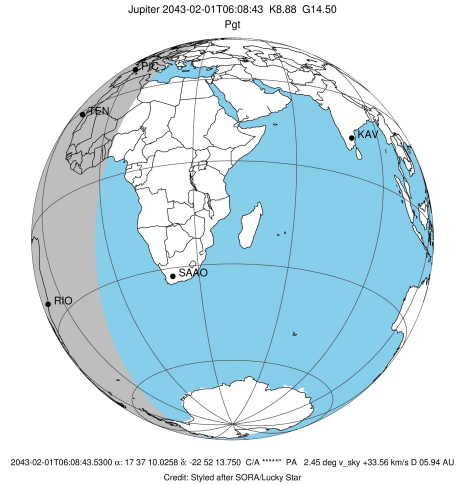

```
target                : Jupiter
target radius (km)   : 71492.00
C/A epoch            : 2043-02-01T06:06:23.200
Event type          : Pgt
                    : Jupiter occs: geocentric, topocentric
                    : Not a ringed target
Observer code       : TEN
Location            : Teide Obs./Tenerife
Latitude (deg)      : 28.30050
E. Longitude (deg)  : 343.48909
Altitude (km)       : 2.395
Gaia source ID      : 4116743268739060608
2Mass ID (if available) : 17371004-2252133
ICRS Star Coord at Epoch: 17h 37m 10.02577s -22:52:13.75025s
RUWE (>1.4 is poor) : 0.88
K magnitude          : 8.881
G magnitude          : 14.504
RP magnitude         : 13.138
BP magnitude         : 16.811
DUPflag             : 0
Distance (au)       : 5.937
f0 (km)              : 0.00
g0 (km)              : 0.00
skyplane vel. (km/s) : 33.56
Sun-Target sep (deg) : 46.92
Sun-Moon sep (deg)  : 52.85
B (ring opening deg) : -2.58
PA of pole (deg)    : 1.62
Pole direction: RA (deg): 268.05661
Dec (deg): 64.49732
C/A sky separation (") : 12.316
C/A sky separation (km) : 53026.9
NAIF SPICE kernels  : RAJobs_U111+rgf15.spk
URKALLv1.spk
naif0012.tls
nep097.bsp
nep101.bsp
sat4401.bsp
de440.bsp
earth_720101_070426.bpc
jup365.bsp
urall6.bsp
IAU_SATURN_for_RINGFIT.tpc
pck00010.tpc
earth_200101_990628_predict.bpc
uranus_ringframes_rfrench20220627_v1.tf
neptune_ringframes_rfrench20220702a_v1.tf
earth_flat_IAU.spk
```

x: target alt < 5.0 deg or sun > -5.0 deg

Target	I/E	UTC	alt	alt-sun	radius	lat-geo	lat-geodetic
Jupiter	I	2043-02-01T05:42:26.904	9.60	-29.00	71486.8	-48.90	-52.52
Jupiter	E	2043-02-01T06:30:21.356	18.15	-18.53	71487.1	-46.75	-50.43