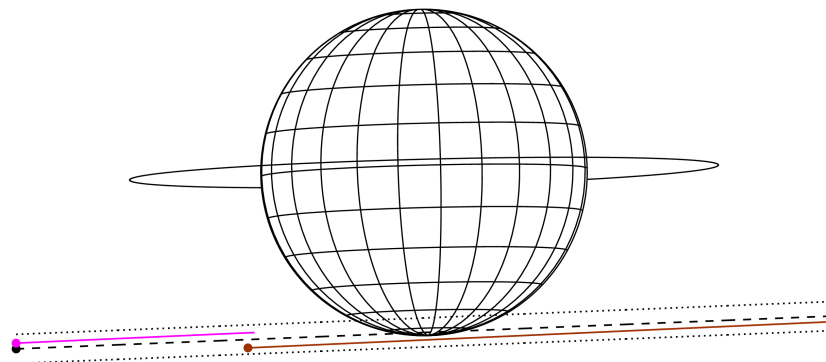

target : Jupiter
 target radius (km) : 71492.00
 C/A epoch : 2043-02-03T01:33:05.180
 Event type : Pg
 : Jupiter occs: geocentric, not topocentric
 : Not a ringed target
 Gaia source ID : 4116751991741277696
 2Mass ID (if available) : 17383748-2253068

Jupiter 2043-02-03T01:33:05 K9.07 G13.42 Pg

ICRS Star Coord at Epoch: 17h 38m 37.48310s -22:53:06.99287s
 RUWE (>1.4 is poor) : 0.97
 K magnitude : 9.075
 G magnitude : 13.421
 RP magnitude : 12.268
 BP magnitude : 14.795
 DUPflag : 0
 Distance (au) : 5.915
 f0 (km) : 0.00
 g0 (km) : 0.00
 skyplane vel. (km/s) : 32.99
 Sun-Target sep (deg) : 48.42
 Sun-Moon sep (deg) : 32.19
 B (ring opening deg) : -2.58
 PA of pole (deg) : 1.46
 Pole direction: RA (deg): 268.05661
 Dec (deg): 64.49732
 C/A sky separation (") : 16.325
 C/A sky separation (km) : 70031.1
 NAIF SPICE kernels : RAJobs_U111+rgf15.spk
 URKALLv1.spk
 naif0012.tls
 nep097.bsp
 nep101.bsp
 sat4401.bsp

Jupiter 2043-02-03T01:33:05 K9.07 G13.42 Pg

Earth
 KAV
 SAAO

2043-02-03T01:33:05.1800 α: 17 38 37.4831 δ: -22 53 06.993 C/A ***** PA 2.30 deg v_sky +32.99 km/s D 05.91 AU
 Credit: Styled after SORA/Lucky Star