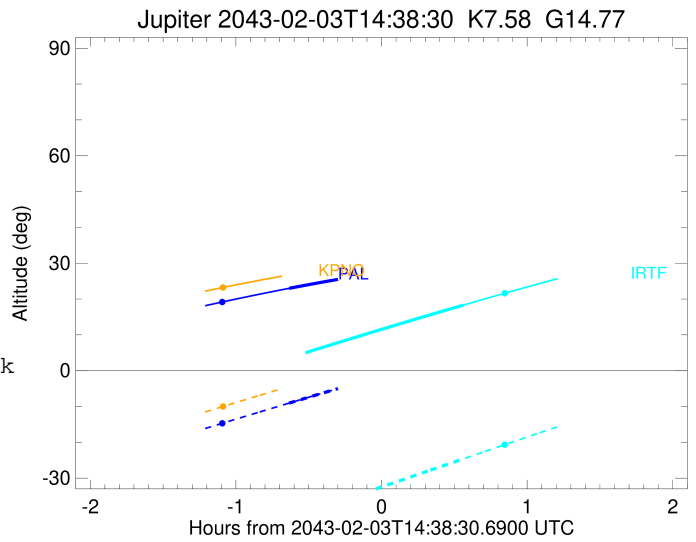

Jupiter 2043-02-03T14:38:30 K7.58 G14.77

x: target alt < 5.0 deg or sun > -5.0 deg

Target	I/E	UTC	alt	alt-sun	radius	lat-geo	lat-geodetic
Jupiter	I	2043-02-03T14:00:28.144	22.98	-9.05	71492.0	1.89	2.16
Jupiter	E	2043-02-03T15:13:45.667	30.72	5.47x	71492.0	3.87	4.42

```

target                : Jupiter
target radius (km)   : 71492.00
C/A epoch            : 2043-02-03T14:35:37.480
Event type          : Pgt
                    : Jupiter occs: geocentric, topocentric
                    : Not a ringed target
Observer code       : IRTF
Location            : Mauna Kea/IRTF
Latitude (deg)      : 19.82622
E. Longitude (deg)  : 204.52800
Altitude (km)       : 4.168
Gaia source ID      : 4116748525780517376
2Mass ID (if available) : 17390367-2253052
ICRS Star Coord at Epoch: 17h 39m 03.67478s -22:53:05.35689s
RUWE (>1.4 is poor) : 0.97
K magnitude          : 7.578
G magnitude          : 14.767
RP magnitude         : 13.082
BP magnitude         : 18.463
DUPflag             : 0
Distance (au)       : 5.908
f0 (km)              : 0.00
g0 (km)              : 0.00
skyplane vel. (km/s) : 32.81
Sun-Target sep (deg) : 48.88
Sun-Moon sep (deg)  : 25.33
B (ring opening deg) : -2.58
PA of pole (deg)    : 1.42
Pole direction: RA (deg): 268.05661
Dec (deg): 64.49732
C/A sky separation (" ) : 0.312
C/A sky separation (km) : 1339.0
NAIF SPICE kernels  : RAJobs_U111+rgf15.spk
URKALLv1.spk
naif0012.tls
nep097.bsp
nep101.bsp
sat4401.bsp
de440.bsp
earth_720101_070426.bpc
jup365.bsp
urall6.bsp
IAU_SATURN_for_RINGFIT.tpc
pck00010.tpc
earth_200101_990628_predict.bpc
uranus_ringframes_rfrench20220627_v1.tf
neptune_ringframes_rfrench20220702a_v1.tf
earth_flat_IAU.spk
    
```

x: target alt < 5.0 deg or sun > -5.0 deg

Target	I/E	UTC	alt	alt-sun	radius	lat-geo	lat-geodetic
Jupiter	I	2043-02-03T13:59:10.958	3.30x	-41.67	71492.0	-0.06	-0.07
Jupiter	E	2043-02-03T15:12:09.043	18.28	-24.64	71492.0	2.19	2.50