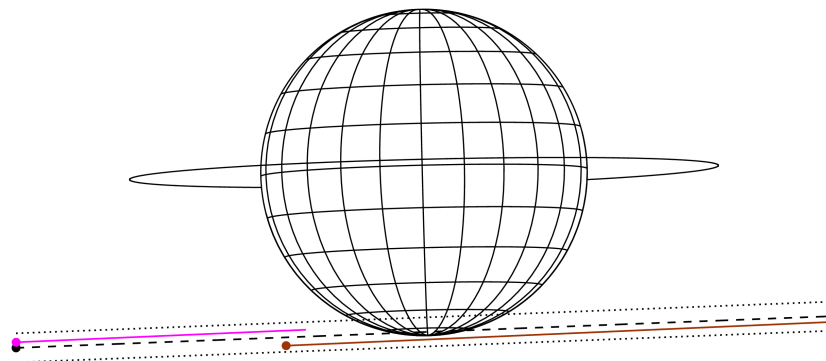

target : Jupiter
 target radius (km) : 71492.00
 C/A epoch : 2043-02-04T01:21:45.320
 Event type : Pg
 : Jupiter occs: geocentric, not topocentric
 : Not a ringed target
 Gaia source ID : 4116562124274630144
 2Mass ID (if available) : 17392496-2253326

Jupiter 2043-02-04T01:21:45 K7.78 G14.62 Pg

ICRS Star Coord at Epoch: 17h 39m 24.95928s -22:53:32.86811s
 RUWE (>1.4 is poor) : 1.00
 K magnitude : 7.775
 G magnitude : 14.619
 RP magnitude : 13.013
 BP magnitude : 18.640
 DUPflag : 0
 Distance (au) : 5.903
 f0 (km) : 0.00
 g0 (km) : 0.00
 skyplane vel. (km/s) : 32.66
 Sun-Target sep (deg) : 49.25
 Sun-Moon sep (deg) : 20.77
 B (ring opening deg) : -2.57
 PA of pole (deg) : 1.38
 Pole direction: RA (deg): 268.05661
 Dec (deg): 64.49732
 C/A sky separation (") : 16.312
 C/A sky separation (km) : 69830.3
 NAIF SPICE kernels : RAJobs_U111+rgf15.spk
 URKALLv1.spk
 naif0012.tls
 nep097.bsp
 nep101.bsp
 sat4401.bsp

Jupiter 2043-02-04T01:21:45 K7.78 G14.62 Pg

2043-02-04T01:21:45.3200 α: 17 39 24.9593 δ: -22 53 32.868 C/A ***** PA 2.22 deg v_sky +32.66 km/s D 05.90 AU
 Credit: Styled after SORA/Lucky Star

Earth
 KAV
 SAAO