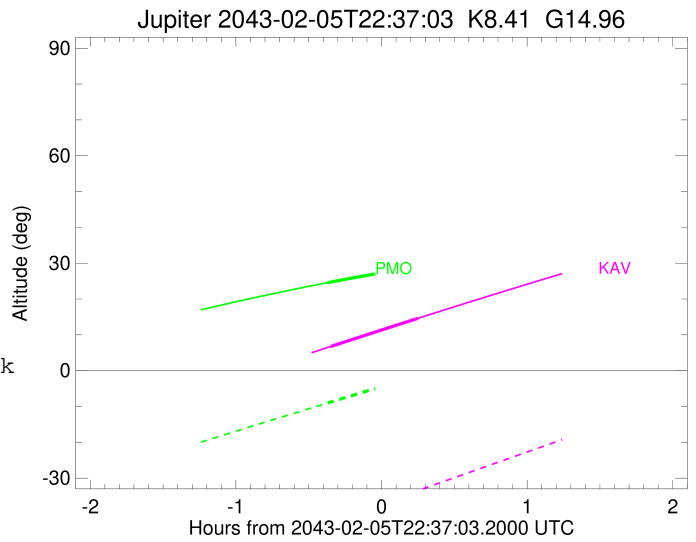

Jupiter 2043-02-05T22:37:03 K8.41 G14.96

x: target alt < 5.0 deg or sun > -5.0 deg

Target	I/E	UTC	alt	alt-sun	radius	lat-geo	lat-geodetic
Jupiter	I	2043-02-05T22:14:52.483	24.57	-9.01	71485.6	-57.51	-60.73
Jupiter	E	2043-02-05T22:56:16.322	29.41	-0.55x	71485.8	-55.47	-58.82

```

target                : Jupiter
target radius (km)   : 71492.00
C/A epoch             : 2043-02-05T22:34:06.510
Event type            : Pgt
: Jupiter occs: geocentric, topocentric
: Not a ringed target
Observer code         : KAV
Location              : Kavalur Observatory
Latitude (deg)        : 12.57556
E. Longitude (deg)    : 78.83167
Altitude (km)         : 0.722
Gaia source ID        : 4116553087662098048
2Mass ID (if available) : 17405418-2254176
ICRS Star Coord at Epoch: 17h 40m 54.17521s -22:54:17.83631s
RUWE (>1.4 is poor) : 0.87
K magnitude           : 8.415
G magnitude           : 14.961
RP magnitude          : 13.445
BP magnitude          : 19.385
DUPflag              : 0
Distance (au)         : 5.879
f0 (km)               : 0.00
g0 (km)               : 0.00
skyplane vel. (km/s) : 32.03
Sun-Target sep (deg) : 50.82
Sun-Moon sep (deg)   : 6.73
B (ring opening deg) : -2.57
PA of pole (deg)     : 1.22
Pole direction: RA (deg): 268.05661
Dec (deg): 64.49732
C/A sky separation (") : 14.691
C/A sky separation (km) : 62639.0
NAIF SPICE kernels   : RAJobs_U111+rgf15.spk
URKALLv1.spk
naif0012.tls
nep097.bsp
nep101.bsp
sat4401.bsp
de440.bsp
earth_720101_070426.bpc
jup365.bsp
urall6.bsp
IAU_SATURN_for_RINGFIT.tpc
pck00010.tpc
earth_200101_990628_predict.bpc
uranus_ringframes_rfrench20220627_v1.tf
neptune_ringframes_rfrench20220702a_v1.tf
earth_flat_IAU.spk
    
```

x: target alt < 5.0 deg or sun > -5.0 deg

Target	I/E	UTC	alt	alt-sun	radius	lat-geo	lat-geodetic
Jupiter	I	2043-02-05T22:16:07.670	6.75	-42.10	71484.9	-62.25	-65.15
Jupiter	E	2043-02-05T22:52:06.671	14.62	-33.46	71485.2	-59.93	-63.00