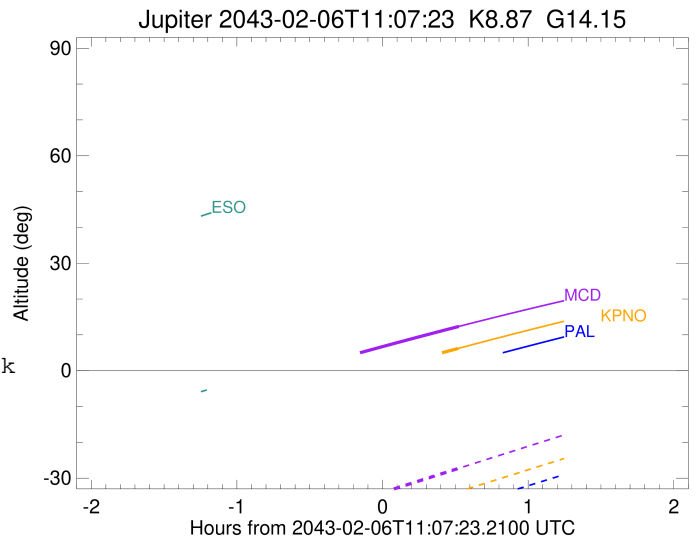

```
target                : Jupiter
target radius (km)   : 71492.00
C/A epoch            : 2043-02-06T11:04:45.050
Event type          : Pgt
                    : Jupiter occs: geocentric, topocentric
                    : Not a ringed target
Observer code       : MCD
Location            : McDonald Obs. 2.7m
Latitude (deg)      : 30.67158
E. Longitude (deg)  : 255.97844
Altitude (km)       : 2.075
Gaia source ID      : 4116552464748366336
2Mass ID (if available) : 17411860-2254226
ICRS Star Coord at Epoch: 17h 41m 18.60503s -22:54:22.82709s
RUWE (>1.4 is poor) : 0.89
K magnitude          : 8.873
G magnitude          : 14.154
RP magnitude         : 12.842
BP magnitude         : 16.147
DUPflag             : 0
Distance (au)       : 5.872
f0 (km)              : 0.00
g0 (km)              : 0.00
skyplane vel. (km/s) : 31.86
Sun-Target sep (deg) : 51.25
Sun-Moon sep (deg)  : 11.60
B (ring opening deg) : -2.57
PA of pole (deg)    : 1.18
Pole direction: RA (deg): 268.05661
Dec (deg): 64.49732
C/A sky separation (" ) : 7.178
C/A sky separation (km) : 30571.8
NAIF SPICE kernels  : RAJobs_U111+rgf15.spk
URKALLv1.spk
naif0012.tls
nep097.bsp
nep101.bsp
sat4401.bsp
de440.bsp
earth_720101_070426.bpc
jup365.bsp
urall6.bsp
IAU_SATURN_for_RINGFIT.tpc
pck00010.tpc
earth_200101_990628_predict.bpc
uranus_ringframes_rfrench20220627_v1.tf
neptune_ringframes_rfrench20220702a_v1.tf
earth_flat_IAU.spk
```

x: target alt < 5.0 deg or sun > -5.0 deg

Target	I/E	UTC	alt	alt-sun	radius	lat-geo	lat-geodetic
Jupiter	I	2043-02-06T10:30:49.366	-0.18x	-41.88	71490.2	-26.42	-29.55
Jupiter	E	2043-02-06T11:38:44.868	12.33	-27.27	71490.5	-24.18	-27.14