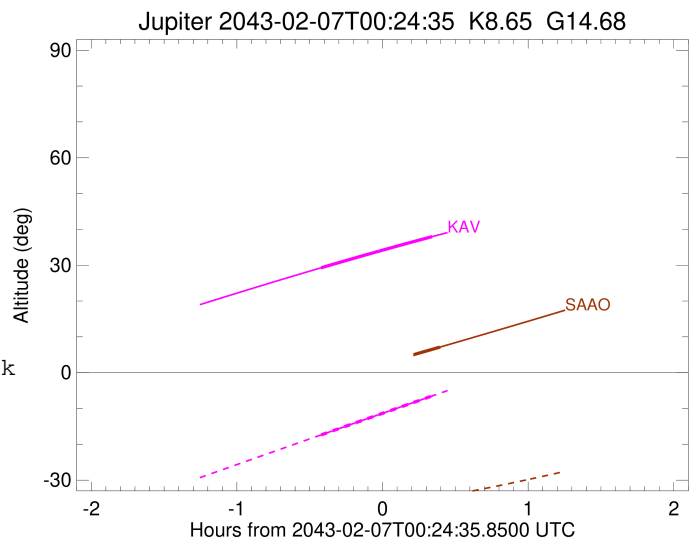

```
target                : Jupiter
target radius (km)   : 71492.00
C/A epoch            : 2043-02-07T00:21:45.910
Event type           : Pgt
: Jupiter occs: geocentric, topocentric
: Not a ringed target
Observer code        : SAAO
Location             : So. Afr. Astro. Obs. (Sutherland)
Latitude (deg)       : -32.37953
E. Longitude (deg)   : 20.81070
Altitude (km)        : 1.768
Gaia source ID       : 4116925031784437248
2Mass ID (if available) : 17414447-2254145
ICRS Star Coord at Epoch: 17h 41m 44.47726s -22:54:14.54231s
RUWE (>1.4 is poor) : 0.91
K magnitude           : 8.649
G magnitude           : 14.682
RP magnitude          : 13.201
BP magnitude          : 17.763
DUPflag              : 0
Distance (au)        : 5.865
f0 (km)               : 0.00
g0 (km)               : 0.00
skyplane vel. (km/s) : 31.67
Sun-Target sep (deg) : 51.71
Sun-Moon sep (deg)   : 17.60
B (ring opening deg) : -2.57
PA of pole (deg)     : 1.13
Pole direction: RA (deg): 268.05661
Dec (deg): 64.49732
C/A sky separation ("): 11.880
C/A sky separation (km): 50535.0
NAIF SPICE kernels   : RAJobs_U111+rgf15.spk
URKALLv1.spk
naif0012.tls
nep097.bsp
nep101.bsp
sat4401.bsp
de440.bsp
earth_720101_070426.bpc
jup365.bsp
urall6.bsp
IAU_SATURN_for_RINGFIT.tpc
pck00010.tpc
earth_200101_990628_predict.bpc
uranus_ringframes_rfrench20220627_v1.tf
neptune_ringframes_rfrench20220702a_v1.tf
earth_flat_IAU.spk
```

x: target alt < 5.0 deg or sun > -5.0 deg

Target	I/E	UTC	alt	alt-sun	radius	lat-geo	lat-geodetic
Jupiter	I	2043-02-06T23:55:15.433	-2.96x	-39.94	71487.7	43.82	47.53
Jupiter	E	2043-02-07T00:48:19.001	7.15	-34.70	71487.3	46.05	49.73