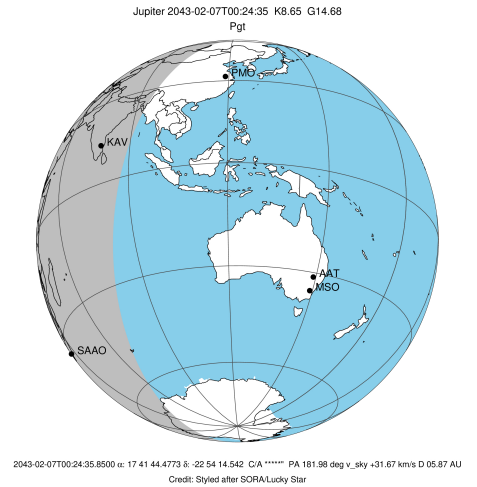

```
target                : Jupiter
target radius (km)   : 71492.00
C/A epoch            : 2043-02-07T00:21:45.910
Event type           : Pgt
: Jupiter occs: geocentric, topocentric
: Not a ringed target
Observer code        : SAAO
Location             : So. Afr. Astro. Obs. (Sutherland)
Latitude (deg)       : -32.37953
E. Longitude (deg)   : 20.81070
Altitude (km)        : 1.768
Gaia source ID       : 4116925031784437248
2Mass ID (if available) : 17414447-2254145
ICRS Star Coord at Epoch: 17h 41m 44.47726s -22:54:14.54231s
RUWE (>1.4 is poor) : 0.91
K magnitude           : 8.649
G magnitude           : 14.682
RP magnitude          : 13.201
BP magnitude          : 17.763
DUPflag              : 0
Distance (au)        : 5.865
f0 (km)               : 0.00
g0 (km)               : 0.00
skyplane vel. (km/s) : 31.67
Sun-Target sep (deg) : 51.71
Sun-Moon sep (deg)   : 17.60
B (ring opening deg) : -2.57
PA of pole (deg)     : 1.13
Pole direction: RA (deg): 268.05661
Dec (deg): 64.49732
C/A sky separation ("): 11.880
C/A sky separation (km): 50535.0
NAIF SPICE kernels   : RAJobs_U111+rgf15.spk
URKALLv1.spk
naif0012.tls
nep097.bsp
nep101.bsp
sat4401.bsp
de440.bsp
earth_720101_070426.bpc
jup365.bsp
urall6.bsp
IAU_SATURN_for_RINGFIT.tpc
pck00010.tpc
earth_200101_990628_predict.bpc
uranus_ringframes_rfrench20220627_v1.tf
neptune_ringframes_rfrench20220702a_v1.tf
earth_flat_IAU.spk
```

x: target alt < 5.0 deg or sun > -5.0 deg

Target	I/E	UTC	alt	alt-sun	radius	lat-geo	lat-geodetic
Jupiter	I	2043-02-06T23:55:15.433	-2.96x	-39.94	71487.7	43.82	47.53
Jupiter	E	2043-02-07T00:48:19.001	7.15	-34.70	71487.3	46.05	49.73