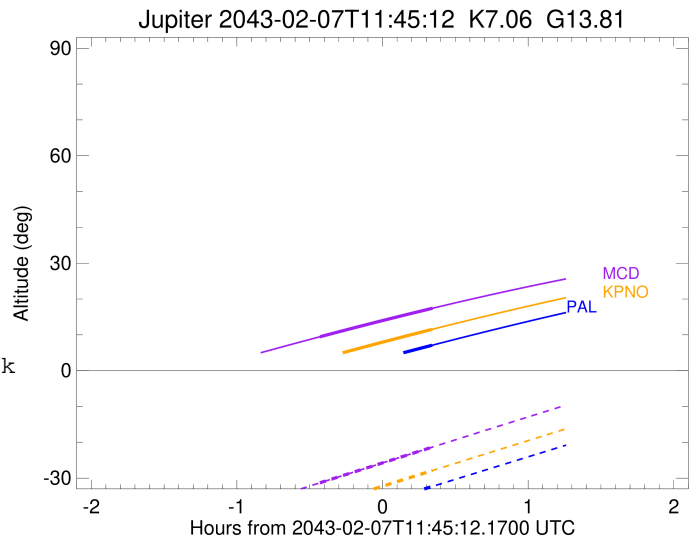

```
target                : Jupiter
target radius (km)   : 71492.00
C/A epoch             : 2043-02-07T11:42:24.840
Event type            : Pgt
: Jupiter occs: geocentric, topocentric
: Not a ringed target
Observer code         : KPNO
Location              : Kitt Peak Natl Obs
Latitude (deg)        : 31.96333
E. Longitude (deg)    : 248.40000
Altitude (km)         : 2.120
Gaia source ID        : 4116878646125866368
2Mass ID (if available) : 17420643-2254247
ICRS Star Coord at Epoch: 17h 42m 06.42204s -22:54:25.31105s
RUWE (>1.4 is poor) : 0.82
K magnitude           : 7.058
G magnitude           : 13.815
RP magnitude          : 12.231
BP magnitude          : 17.564
DUPflag              : 0
Distance (au)         : 5.859
f0 (km)               : 0.00
g0 (km)               : 0.00
skyplane vel. (km/s) : 31.51
Sun-Target sep (deg)  : 52.11
Sun-Moon sep (deg)   : 23.71
B (ring opening deg) : -2.57
PA of pole (deg)     : 1.09
Pole direction: RA (deg): 268.05661
Dec (deg): 64.49732
C/A sky separation (" ) : 13.308
C/A sky separation (km) : 56552.0
NAIF SPICE kernels   : RAJobs_U111+rgf15.spk
URKALLv1.spk
naif0012.tls
nep097.bsp
nep101.bsp
sat4401.bsp
de440.bsp
earth_720101_070426.bpc
jup365.bsp
urall6.bsp
IAU_SATURN_for_RINGFIT.tpc
pck00010.tpc
earth_200101_990628_predict.bpc
uranus_ringframes_rfrench20220627_v1.tf
neptune_ringframes_rfrench20220702a_v1.tf
earth_flat_IAU.spk
```

x: target alt < 5.0 deg or sun > -5.0 deg

Target	I/E	UTC	alt	alt-sun	radius	lat-geo	lat-geodetic
Jupiter	I	2043-02-07T11:19:10.520	3.23x	-37.78	71486.5	51.09	54.64
Jupiter	E	2043-02-07T12:05:41.106	11.53	-27.90	71486.2	53.32	56.78