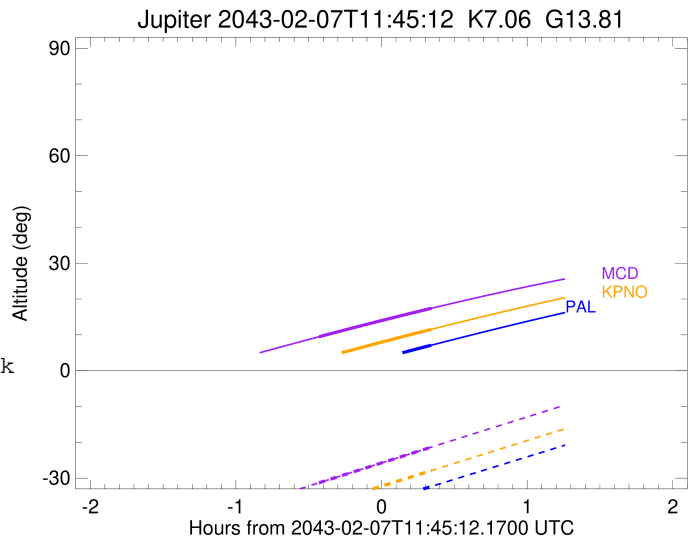

```
target                : Jupiter
target radius (km)   : 71492.00
C/A epoch             : 2043-02-07T11:42:34.200
Event type            : Pgt
: Jupiter occs: geocentric, topocentric
: Not a ringed target
Observer code         : MCD
Location              : McDonald Obs. 2.7m
Latitude (deg)       : 30.67158
E. Longitude (deg)   : 255.97844
Altitude (km)        : 2.075
Gaia source ID       : 4116878646125866368
2Mass ID (if available) : 17420643-2254247
ICRS Star Coord at Epoch: 17h 42m 06.42204s -22:54:25.31105s
RUWE (>1.4 is poor) : 0.82
K magnitude           : 7.058
G magnitude           : 13.815
RP magnitude          : 12.231
BP magnitude          : 17.564
DUPflag              : 0
Distance (au)        : 5.859
f0 (km)              : 0.00
g0 (km)              : 0.00
skyplane vel. (km/s) : 31.51
Sun-Target sep (deg) : 52.11
Sun-Moon sep (deg)   : 23.71
B (ring opening deg) : -2.57
PA of pole (deg)     : 1.09
Pole direction: RA (deg): 268.05661
Dec (deg): 64.49732
C/A sky separation (") : 13.345
C/A sky separation (km) : 56708.3
NAIF SPICE kernels   : RAJobs_U111+rgf15.spk
URKALLv1.spk
naif0012.tls
nep097.bsp
nep101.bsp
sat4401.bsp
de440.bsp
earth_720101_070426.bpc
jup365.bsp
urall6.bsp
IAU_SATURN_for_RINGFIT.tpc
pck00010.tpc
earth_200101_990628_predict.bpc
uranus_ringframes_rfrench20220627_v1.tf
neptune_ringframes_rfrench20220702a_v1.tf
earth_flat_IAU.spk
```

x: target alt < 5.0 deg or sun > -5.0 deg

Target	I/E	UTC	alt	alt-sun	radius	lat-geo	lat-geodetic
Jupiter	I	2043-02-07T11:19:24.065	9.46	-31.31	71486.5	51.31	54.85
Jupiter	E	2043-02-07T12:05:46.169	17.41	-21.33	71486.2	53.51	56.96