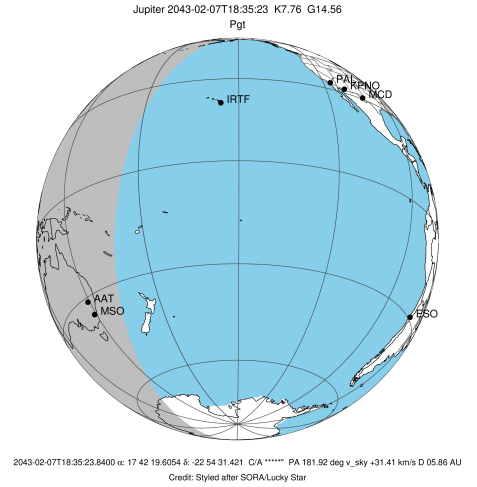

```
target                : Jupiter
target radius (km)   : 71492.00
C/A epoch             : 2043-02-07T18:32:53.810
Event type            : Pgt
: Jupiter occs: geocentric, topocentric
: Not a ringed target
Observer code         : MSO
Location              : Mt. Stromlo Observatory
Latitude (deg)        : -35.32000
E. Longitude (deg)    : 149.00833
Altitude (km)         : 0.770
Gaia source ID        : 4116878538657816448
2Mass ID (if available) : 17421962-2254312
ICRS Star Coord at Epoch: 17h 42m 19.60537s -22:54:31.42065s
RUWE (>1.4 is poor) : 0.90
K magnitude           : 7.765
G magnitude           : 14.555
RP magnitude          : 12.985
BP magnitude          : 18.315
DUPflag              : 0
Distance (au)         : 5.855
f0 (km)               : 0.00
g0 (km)               : 0.00
skyplane vel. (km/s) : 31.41
Sun-Target sep (deg) : 52.35
Sun-Moon sep (deg)   : 27.23
B (ring opening deg) : -2.57
PA of pole (deg)     : 1.07
Pole direction: RA (deg): 268.05661
Dec (deg): 64.49732
C/A sky separation (") : 11.856
C/A sky separation (km) : 50347.8
NAIF SPICE kernels   : RAJobs_U111+rgf15.spk
URKALLv1.spk
naif0012.tls
nep097.bsp
nep101.bsp
sat4401.bsp
de440.bsp
earth_720101_070426.bpc
jup365.bsp
urall6.bsp
IAU_SATURN_for_RINGFIT.tpc
pck00010.tpc
earth_200101_990628_predict.bpc
uranus_ringframes_rfrench20220627_v1.tf
neptune_ringframes_rfrench20220702a_v1.tf
earth_flat_IAU.spk
```

x: target alt < 5.0 deg or sun > -5.0 deg

Target	I/E	UTC	alt	alt-sun	radius	lat-geo	lat-geodetic
Jupiter	I	2043-02-07T18:05:49.895	30.44	-16.24	71487.7	43.61	47.32
Jupiter	E	2043-02-07T19:00:00.215	41.49	-6.48	71487.4	45.81	49.50