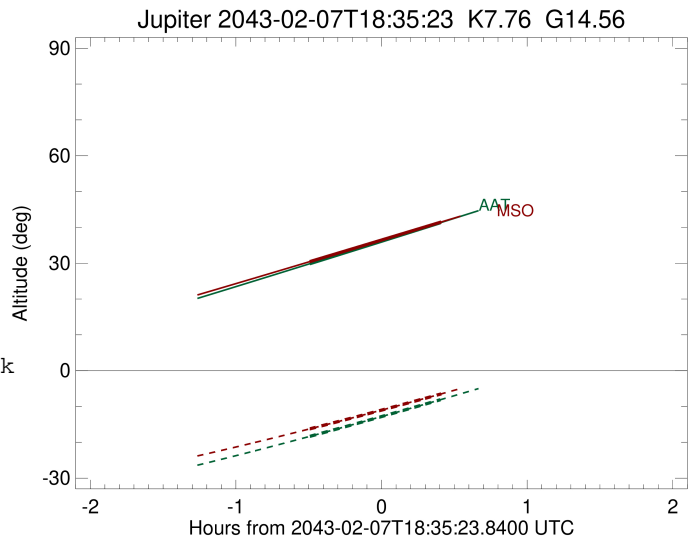

```
target                : Jupiter
target radius (km)   : 71492.00
C/A epoch             : 2043-02-07T18:32:53.810
Event type            : Pgt
: Jupiter occs: geocentric, topocentric
: Not a ringed target
Observer code         : MSO
Location              : Mt. Stromlo Observatory
Latitude (deg)        : -35.32000
E. Longitude (deg)    : 149.00833
Altitude (km)         : 0.770
Gaia source ID        : 4116878538657816448
2Mass ID (if available) : 17421962-2254312
ICRS Star Coord at Epoch: 17h 42m 19.60537s -22:54:31.42065s
RUWE (>1.4 is poor) : 0.90
K magnitude           : 7.765
G magnitude           : 14.555
RP magnitude          : 12.985
BP magnitude          : 18.315
DUPflag              : 0
Distance (au)         : 5.855
f0 (km)               : 0.00
g0 (km)               : 0.00
skyplane vel. (km/s) : 31.41
Sun-Target sep (deg) : 52.35
Sun-Moon sep (deg)   : 27.23
B (ring opening deg) : -2.57
PA of pole (deg)     : 1.07
Pole direction: RA (deg): 268.05661
Dec (deg): 64.49732
C/A sky separation (") : 11.856
C/A sky separation (km) : 50347.8
NAIF SPICE kernels   : RAJobs_U111+rgf15.spk
URKALLv1.spk
naif0012.tls
nep097.bsp
nep101.bsp
sat4401.bsp
de440.bsp
earth_720101_070426.bpc
jup365.bsp
urall6.bsp
IAU_SATURN_for_RINGFIT.tpc
pck00010.tpc
earth_200101_990628_predict.bpc
uranus_ringframes_rfrench20220627_v1.tf
neptune_ringframes_rfrench20220702a_v1.tf
earth_flat_IAU.spk
```

x: target alt < 5.0 deg or sun > -5.0 deg

Target	I/E	UTC	alt	alt-sun	radius	lat-geo	lat-geodetic
Jupiter	I	2043-02-07T18:05:49.895	30.44	-16.24	71487.7	43.61	47.32
Jupiter	E	2043-02-07T19:00:00.215	41.49	-6.48	71487.4	45.81	49.50