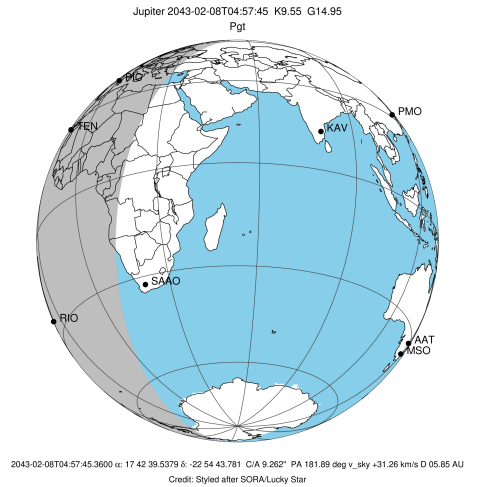

```
target                : Jupiter
target radius (km)   : 71492.00
C/A epoch             : 2043-02-08T04:54:45.520
Event type            : Pgt
: Jupiter occs: geocentric, topocentric
: Not a ringed target
Observer code         : TEN
Location              : Teide Obs./Tenerife
Latitude (deg)        : 28.30050
E. Longitude (deg)    : 343.48909
Altitude (km)         : 2.395
Gaia source ID        : 4116877954553172480
2Mass ID (if available) : 17423954-2254434
ICRS Star Coord at Epoch: 17h 42m 39.53788s -22:54:43.78095s
RUWE (>1.4 is poor) : 1.00
K magnitude           : 9.550
G magnitude           : 14.952
RP magnitude          : 13.599
BP magnitude          : 17.170
DUPflag              : 0
Distance (au)         : 5.850
f0 (km)               : 0.00
g0 (km)               : 0.00
skyplane vel. (km/s) : 31.26
Sun-Target sep (deg)  : 52.71
Sun-Moon sep (deg)    : 32.79
B (ring opening deg) : -2.57
PA of pole (deg)      : 1.03
Pole direction: RA (deg): 268.05661
Dec (deg): 64.49732
C/A sky separation (") : 10.057
C/A sky separation (km) : 42667.6
NAIF SPICE kernels   : RAJobs_U111+rgf15.spk
URKALLv1.spk
naif0012.tls
nep097.bsp
nep101.bsp
sat4401.bsp
de440.bsp
earth_720101_070426.bpc
jup365.bsp
urall6.bsp
IAU_SATURN_for_RINGFIT.tpc
pck00010.tpc
earth_200101_990628_predict.bpc
uranus_ringframes_rfrench20220627_v1.tf
neptune_ringframes_rfrench20220702a_v1.tf
earth_flat_IAU.spk
```

x: target alt < 5.0 deg or sun > -5.0 deg

Target	I/E	UTC	alt	alt-sun	radius	lat-geo	lat-geodetic
Jupiter	I	2043-02-08T04:24:04.779	-1.32x	-45.54	71489.0	35.45	39.07
Jupiter	E	2043-02-08T05:25:29.900	10.51	-32.03	71488.6	37.74	41.41