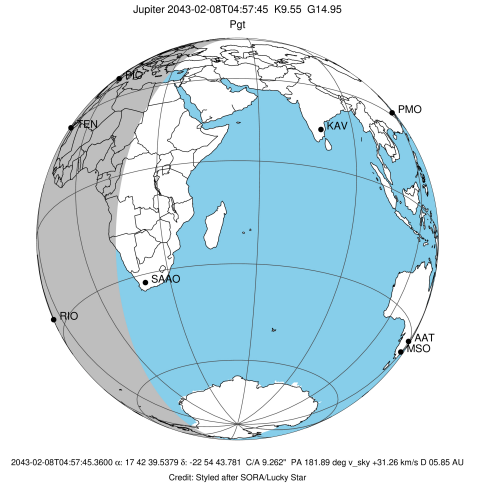

```
target                : Jupiter
target radius (km)   : 71492.00
C/A epoch            : 2043-02-08T04:54:35.290
Event type           : Pgt
: Jupiter occs: geocentric, topocentric
: Not a ringed target
Observer code        : RIO
Location             : Rio de Janeiro
Latitude (deg)       : -22.89506
E. Longitude (deg)   : 316.77708
Altitude (km)        : 0.033
Gaia source ID       : 4116877954553172480
2Mass ID (if available) : 17423954-2254434
ICRS Star Coord at Epoch: 17h 42m 39.53788s -22:54:43.78095s
RUWE (>1.4 is poor) : 1.00
K magnitude           : 9.550
G magnitude           : 14.952
RP magnitude          : 13.599
BP magnitude          : 17.170
DUPflag              : 0
Distance (au)         : 5.850
f0 (km)               : 0.00
g0 (km)               : 0.00
skyplane vel. (km/s) : 31.26
Sun-Target sep (deg) : 52.71
Sun-Moon sep (deg)   : 32.68
B (ring opening deg) : -2.57
PA of pole (deg)     : 1.03
Pole direction: RA (deg): 268.05661
Dec (deg): 64.49732
C/A sky separation (") : 8.625
C/A sky separation (km) : 36593.2
NAIF SPICE kernels   : RAJobs_U111+rgf15.spk
URKALLv1.spk
naif0012.tls
nep097.bsp
nep101.bsp
sat4401.bsp
de440.bsp
earth_720101_070426.bpc
jup365.bsp
urall6.bsp
IAU_SATURN_for_RINGFIT.tpc
pck00010.tpc
earth_200101_990628_predict.bpc
uranus_ringframes_rfrench20220627_v1.tf
neptune_ringframes_rfrench20220702a_v1.tf
earth_flat_IAU.spk
```

x: target alt < 5.0 deg or sun > -5.0 deg

Target	I/E	UTC	alt	alt-sun	radius	lat-geo	lat-geodetic
Jupiter	I	2043-02-08T04:21:56.955	-4.66x	-47.98	71489.8	29.60	32.95
Jupiter	E	2043-02-08T05:27:18.039	9.12	-38.94	71489.5	31.91	35.39