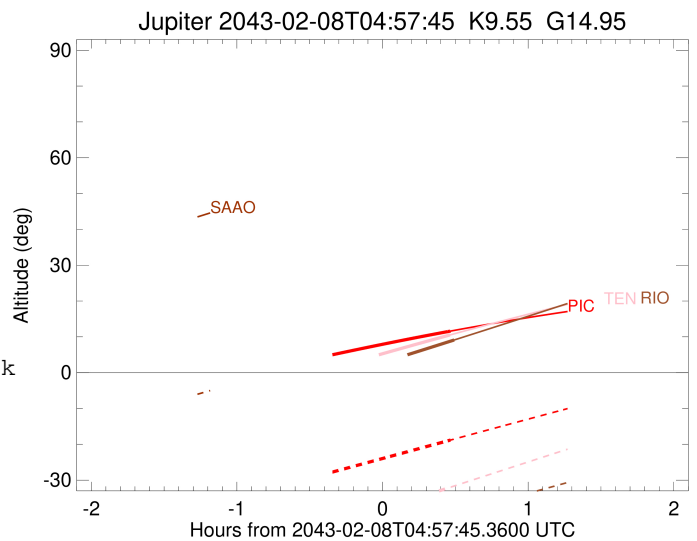

```
target                : Jupiter
target radius (km)   : 71492.00
C/A epoch             : 2043-02-08T04:54:45.520
Event type            : Pgt
: Jupiter occs: geocentric, topocentric
: Not a ringed target
Observer code         : TEN
Location              : Teide Obs./Tenerife
Latitude (deg)        : 28.30050
E. Longitude (deg)    : 343.48909
Altitude (km)         : 2.395
Gaia source ID        : 4116877954553172480
2Mass ID (if available) : 17423954-2254434
ICRS Star Coord at Epoch: 17h 42m 39.53788s -22:54:43.78095s
RUWE (>1.4 is poor) : 1.00
K magnitude           : 9.550
G magnitude           : 14.952
RP magnitude          : 13.599
BP magnitude          : 17.170
DUPflag              : 0
Distance (au)         : 5.850
f0 (km)               : 0.00
g0 (km)               : 0.00
skyplane vel. (km/s) : 31.26
Sun-Target sep (deg)  : 52.71
Sun-Moon sep (deg)    : 32.79
B (ring opening deg) : -2.57
PA of pole (deg)      : 1.03
Pole direction: RA (deg): 268.05661
Dec (deg): 64.49732
C/A sky separation (") : 10.057
C/A sky separation (km) : 42667.6
NAIF SPICE kernels   : RAJobs_U111+rgf15.spk
URKALLv1.spk
naif0012.tls
nep097.bsp
nep101.bsp
sat4401.bsp
de440.bsp
earth_720101_070426.bpc
jup365.bsp
urall6.bsp
IAU_SATURN_for_RINGFIT.tpc
pck00010.tpc
earth_200101_990628_predict.bpc
uranus_ringframes_rfrench20220627_v1.tf
neptune_ringframes_rfrench20220702a_v1.tf
earth_flat_IAU.spk
```

x: target alt < 5.0 deg or sun > -5.0 deg

Target	I/E	UTC	alt	alt-sun	radius	lat-geo	lat-geodetic
Jupiter	I	2043-02-08T04:24:04.779	-1.32x	-45.54	71489.0	35.45	39.07
Jupiter	E	2043-02-08T05:25:29.900	10.51	-32.03	71488.6	37.74	41.41