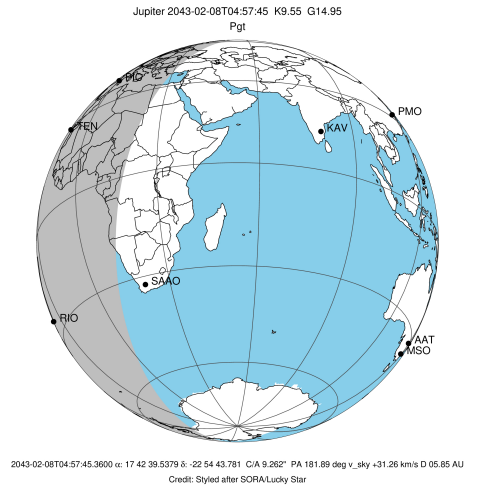

```
target                : Jupiter
target radius (km)   : 71492.00
C/A epoch            : 2043-02-08T04:55:34.470
Event type          : Pgt
                    : Jupiter occs: geocentric, topocentric
                    : Not a ringed target
Observer code       : PIC
Location            : Pic du Midi
Latitude (deg)      : 42.93656
E. Longitude (deg)  : 0.14231
Altitude (km)       : 2.890
Gaia source ID      : 4116877954553172480
2Mass ID (if available) : 17423954-2254434
ICRS Star Coord at Epoch: 17h 42m 39.53788s -22:54:43.78095s
RUWE (>1.4 is poor) : 1.00
K magnitude          : 9.550
G magnitude          : 14.952
RP magnitude         : 13.599
BP magnitude         : 17.170
DUPflag             : 0
Distance (au)        : 5.850
f0 (km)              : 0.00
g0 (km)              : 0.00
skyplane vel. (km/s) : 31.26
Sun-Target sep (deg) : 52.71
Sun-Moon sep (deg)  : 32.66
B (ring opening deg) : -2.57
PA of pole (deg)    : 1.03
Pole direction: RA (deg): 268.05661
Dec (deg): 64.49732
C/A sky separation ("): 10.436
C/A sky separation (km): 44277.3
NAIF SPICE kernels  : RAJobs_U111+rgf15.spk
URKALLv1.spk
naif0012.tls
nep097.bsp
nep101.bsp
sat4401.bsp
de440.bsp
earth_720101_070426.bpc
jup365.bsp
urall6.bsp
IAU_SATURN_for_RINGFIT.tpc
pck00010.tpc
earth_200101_990628_predict.bpc
uranus_ringframes_rfrench20220627_v1.tf
neptune_ringframes_rfrench20220702a_v1.tf
earth_flat_IAU.spk
```

x: target alt < 5.0 deg or sun > -5.0 deg

Target	I/E	UTC	alt	alt-sun	radius	lat-geo	lat-geodetic
Jupiter	I	2043-02-08T04:25:28.854	3.28x	-29.87	71488.7	37.15	40.81
Jupiter	E	2043-02-08T05:25:42.749	11.60	-18.82	71488.4	39.28	42.98