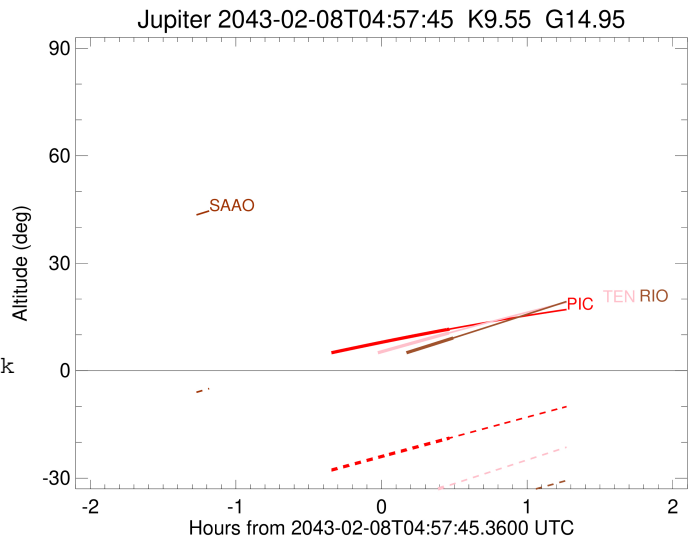

```
target                : Jupiter
target radius (km)   : 71492.00
C/A epoch            : 2043-02-08T04:54:35.290
Event type           : Pgt
: Jupiter occs: geocentric, topocentric
: Not a ringed target
Observer code        : RIO
Location             : Rio de Janeiro
Latitude (deg)       : -22.89506
E. Longitude (deg)   : 316.77708
Altitude (km)        : 0.033
Gaia source ID       : 4116877954553172480
2Mass ID (if available) : 17423954-2254434
ICRS Star Coord at Epoch: 17h 42m 39.53788s -22:54:43.78095s
RUWE (>1.4 is poor) : 1.00
K magnitude           : 9.550
G magnitude           : 14.952
RP magnitude          : 13.599
BP magnitude          : 17.170
DUPflag              : 0
Distance (au)         : 5.850
f0 (km)               : 0.00
g0 (km)               : 0.00
skyplane vel. (km/s) : 31.26
Sun-Target sep (deg) : 52.71
Sun-Moon sep (deg)   : 32.68
B (ring opening deg) : -2.57
PA of pole (deg)     : 1.03
Pole direction: RA (deg): 268.05661
Dec (deg): 64.49732
C/A sky separation (") : 8.625
C/A sky separation (km) : 36593.2
NAIF SPICE kernels   : RAJobs_U111+rgf15.spk
URKALLv1.spk
naif0012.tls
nep097.bsp
nep101.bsp
sat4401.bsp
de440.bsp
earth_720101_070426.bpc
jup365.bsp
urall6.bsp
IAU_SATURN_for_RINGFIT.tpc
pck00010.tpc
earth_200101_990628_predict.bpc
uranus_ringframes_rfrench20220627_v1.tf
neptune_ringframes_rfrench20220702a_v1.tf
earth_flat_IAU.spk
```

x: target alt < 5.0 deg or sun > -5.0 deg

Target	I/E	UTC	alt	alt-sun	radius	lat-geo	lat-geodetic
Jupiter	I	2043-02-08T04:21:56.955	-4.66x	-47.98	71489.8	29.60	32.95
Jupiter	E	2043-02-08T05:27:18.039	9.12	-38.94	71489.5	31.91	35.39