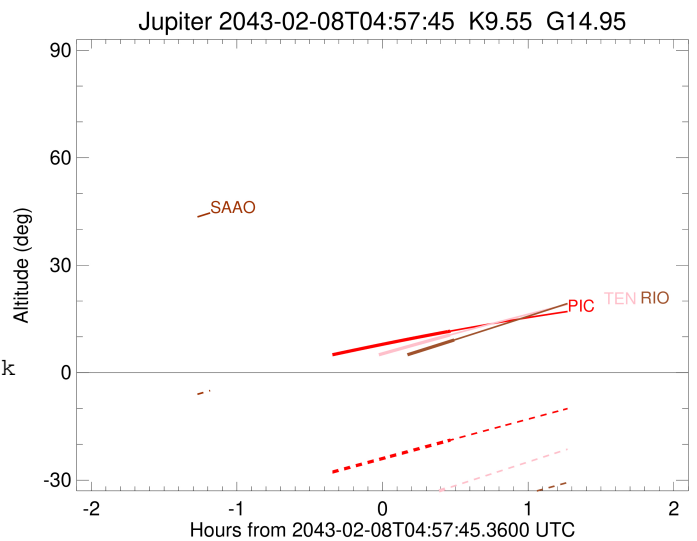

```
target                : Jupiter
target radius (km)   : 71492.00
C/A epoch            : 2043-02-08T04:55:34.470
Event type          : Pgt
                    : Jupiter occs: geocentric, topocentric
                    : Not a ringed target
Observer code       : PIC
Location            : Pic du Midi
Latitude (deg)      : 42.93656
E. Longitude (deg)  : 0.14231
Altitude (km)       : 2.890
Gaia source ID      : 4116877954553172480
2Mass ID (if available) : 17423954-2254434
ICRS Star Coord at Epoch: 17h 42m 39.53788s -22:54:43.78095s
RUWE (>1.4 is poor) : 1.00
K magnitude          : 9.550
G magnitude          : 14.952
RP magnitude         : 13.599
BP magnitude         : 17.170
DUPflag             : 0
Distance (au)        : 5.850
f0 (km)              : 0.00
g0 (km)              : 0.00
skyplane vel. (km/s) : 31.26
Sun-Target sep (deg) : 52.71
Sun-Moon sep (deg)  : 32.66
B (ring opening deg) : -2.57
PA of pole (deg)    : 1.03
Pole direction: RA (deg): 268.05661
Dec (deg): 64.49732
C/A sky separation ("): 10.436
C/A sky separation (km): 44277.3
NAIF SPICE kernels  : RAJobs_U111+rgf15.spk
URKALLv1.spk
naif0012.tls
nep097.bsp
nep101.bsp
sat4401.bsp
de440.bsp
earth_720101_070426.bpc
jup365.bsp
urall6.bsp
IAU_SATURN_for_RINGFIT.tpc
pck00010.tpc
earth_200101_990628_predict.bpc
uranus_ringframes_rfrench20220627_v1.tf
neptune_ringframes_rfrench20220702a_v1.tf
earth_flat_IAU.spk
```

x: target alt < 5.0 deg or sun > -5.0 deg

Target	I/E	UTC	alt	alt-sun	radius	lat-geo	lat-geodetic
Jupiter	I	2043-02-08T04:25:28.854	3.28x	-29.87	71488.7	37.15	40.81
Jupiter	E	2043-02-08T05:25:42.749	11.60	-18.82	71488.4	39.28	42.98