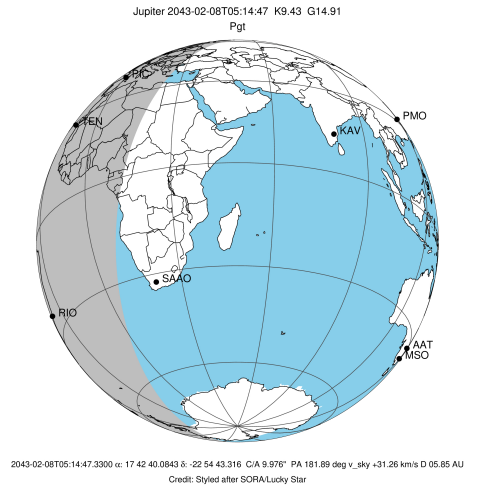

```
target                : Jupiter
target radius (km)   : 71492.00
C/A epoch             : 2043-02-08T05:11:51.850
Event type            : Pgt
: Jupiter occs: geocentric, topocentric
: Not a ringed target
Observer code         : TEN
Location              : Teide Obs./Tenerife
Latitude (deg)        : 28.30050
E. Longitude (deg)    : 343.48909
Altitude (km)         : 2.395
Gaia source ID        : 4116877954553172864
2Mass ID (if available) : 17424009-2254431
ICRS Star Coord at Epoch: 17h 42m 40.08426s -22:54:43.31562s
RUWE (>1.4 is poor) : 1.03
K magnitude           : 9.429
G magnitude           : 14.905
RP magnitude          : 13.526
BP magnitude          : 17.193
DUPflag              : 0
Distance (au)         : 5.850
f0 (km)               : 0.00
g0 (km)               : 0.00
skyplane vel. (km/s) : 31.26
Sun-Target sep (deg) : 52.72
Sun-Moon sep (deg)   : 32.95
B (ring opening deg) : -2.57
PA of pole (deg)     : 1.03
Pole direction: RA (deg): 268.05661
Dec (deg): 64.49732
C/A sky separation ("): 10.808
C/A sky separation (km): 45853.8
NAIF SPICE kernels   : RAJobs_U111+rgf15.spk
URKALLv1.spk
naif0012.tls
nep097.bsp
nep101.bsp
sat4401.bsp
de440.bsp
earth_720101_070426.bpc
jup365.bsp
urall6.bsp
IAU_SATURN_for_RINGFIT.tpc
pck00010.tpc
earth_200101_990628_predict.bpc
uranus_ringframes_rfrench20220627_v1.tf
neptune_ringframes_rfrench20220702a_v1.tf
earth_flat_IAU.spk
```

x: target alt < 5.0 deg or sun > -5.0 deg

Target	I/E	UTC	alt	alt-sun	radius	lat-geo	lat-geodetic
Jupiter	I	2043-02-08T04:42:29.790	2.32x	-41.50	71488.5	38.71	42.40
Jupiter	E	2043-02-08T05:41:17.176	13.39	-28.55	71488.1	40.98	44.69