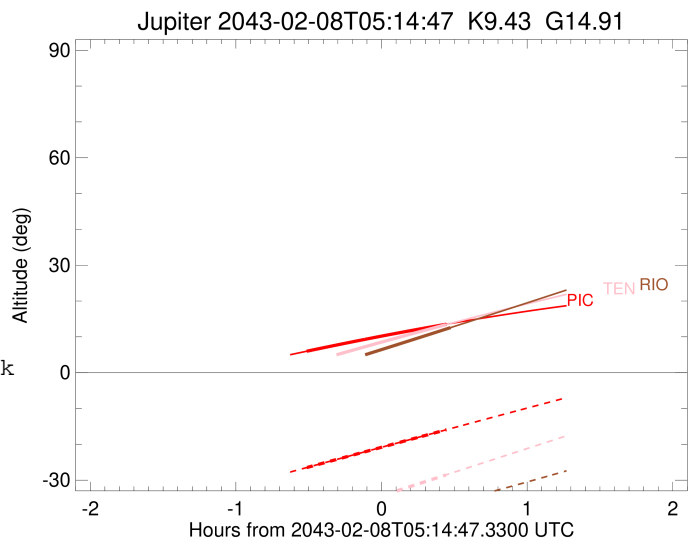

```
target                : Jupiter
target radius (km)   : 71492.00
C/A epoch             : 2043-02-08T05:11:51.850
Event type            : Pgt
: Jupiter occs: geocentric, topocentric
: Not a ringed target
Observer code         : TEN
Location              : Teide Obs./Tenerife
Latitude (deg)        : 28.30050
E. Longitude (deg)    : 343.48909
Altitude (km)         : 2.395
Gaia source ID        : 4116877954553172864
2Mass ID (if available) : 17424009-2254431
ICRS Star Coord at Epoch: 17h 42m 40.08426s -22:54:43.31562s
RUWE (>1.4 is poor) : 1.03
K magnitude           : 9.429
G magnitude           : 14.905
RP magnitude          : 13.526
BP magnitude          : 17.193
DUPflag              : 0
Distance (au)         : 5.850
f0 (km)               : 0.00
g0 (km)               : 0.00
skyplane vel. (km/s) : 31.26
Sun-Target sep (deg) : 52.72
Sun-Moon sep (deg)   : 32.95
B (ring opening deg) : -2.57
PA of pole (deg)     : 1.03
Pole direction: RA (deg): 268.05661
Dec (deg): 64.49732
C/A sky separation ("): 10.808
C/A sky separation (km): 45853.8
NAIF SPICE kernels   : RAJobs_U111+rgf15.spk
URKALLv1.spk
naif0012.tls
nep097.bsp
nep101.bsp
sat4401.bsp
de440.bsp
earth_720101_070426.bpc
jup365.bsp
urall6.bsp
IAU_SATURN_for_RINGFIT.tpc
pck00010.tpc
earth_200101_990628_predict.bpc
uranus_ringframes_rfrench20220627_v1.tf
neptune_ringframes_rfrench20220702a_v1.tf
earth_flat_IAU.spk
```

x: target alt < 5.0 deg or sun > -5.0 deg

Target	I/E	UTC	alt	alt-sun	radius	lat-geo	lat-geodetic
Jupiter	I	2043-02-08T04:42:29.790	2.32x	-41.50	71488.5	38.71	42.40
Jupiter	E	2043-02-08T05:41:17.176	13.39	-28.55	71488.1	40.98	44.69