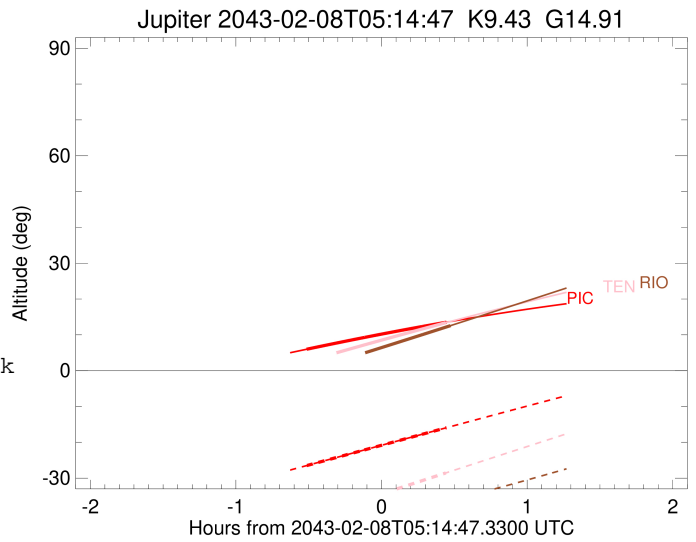

```
target                : Jupiter
target radius (km)   : 71492.00
C/A epoch            : 2043-02-08T05:11:35.110
Event type           : Pgt
: Jupiter occs: geocentric, topocentric
: Not a ringed target
Observer code        : RIO
Location             : Rio de Janeiro
Latitude (deg)       : -22.89506
E. Longitude (deg)   : 316.77708
Altitude (km)        : 0.033
Gaia source ID       : 4116877954553172864
2Mass ID (if available) : 17424009-2254431
ICRS Star Coord at Epoch: 17h 42m 40.08426s -22:54:43.31562s
RUWE (>1.4 is poor) : 1.03
K magnitude          : 9.429
G magnitude           : 14.905
RP magnitude         : 13.526
BP magnitude         : 17.193
DUPflag             : 0
Distance (au)        : 5.850
f0 (km)              : 0.00
g0 (km)              : 0.00
skyplane vel. (km/s) : 31.26
Sun-Target sep (deg) : 52.72
Sun-Moon sep (deg)   : 32.88
B (ring opening deg) : -2.57
PA of pole (deg)     : 1.03
Pole direction: RA (deg): 268.05661
Dec (deg): 64.49732
C/A sky separation (") : 9.379
C/A sky separation (km) : 39790.7
NAIF SPICE kernels   : RAJobs_U111+rgf15.spk
URKALLv1.spk
naif0012.tls
nep097.bsp
nep101.bsp
sat4401.bsp
de440.bsp
earth_720101_070426.bpc
jup365.bsp
urall6.bsp
IAU_SATURN_for_RINGFIT.tpc
pck00010.tpc
earth_200101_990628_predict.bpc
uranus_ringframes_rfrench20220627_v1.tf
neptune_ringframes_rfrench20220702a_v1.tf
earth_flat_IAU.spk
```

x: target alt < 5.0 deg or sun > -5.0 deg

Target	I/E	UTC	alt	alt-sun	radius	lat-geo	lat-geodetic
Jupiter	I	2043-02-08T04:39:59.019	-0.92x	-45.88	71489.4	32.62	36.13
Jupiter	E	2043-02-08T05:43:15.361	12.58	-36.24	71489.0	34.95	38.54