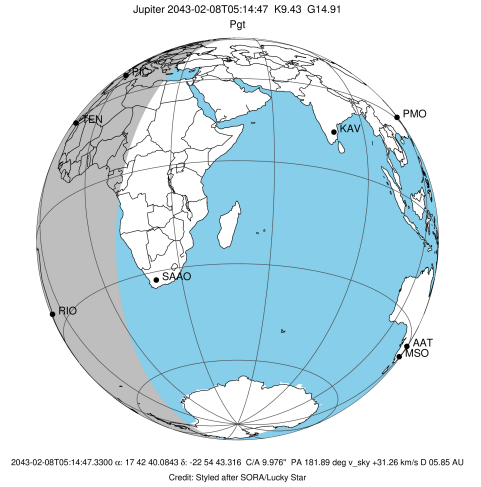

```

target                : Jupiter
target radius (km)   : 71492.00
C/A epoch            : 2043-02-08T05:11:35.110
Event type           : Pgt
: Jupiter occs: geocentric, topocentric
: Not a ringed target
Observer code        : RIO
Location             : Rio de Janeiro
Latitude (deg)       : -22.89506
E. Longitude (deg)   : 316.77708
Altitude (km)        : 0.033
Gaia source ID       : 4116877954553172864
2Mass ID (if available) : 17424009-2254431
ICRS Star Coord at Epoch: 17h 42m 40.08426s -22:54:43.31562s
RUWE (>1.4 is poor) : 1.03
K magnitude          : 9.429
G magnitude           : 14.905
RP magnitude         : 13.526
BP magnitude         : 17.193
DUPflag             : 0
Distance (au)        : 5.850
f0 (km)              : 0.00
g0 (km)              : 0.00
skyplane vel. (km/s) : 31.26
Sun-Target sep (deg) : 52.72
Sun-Moon sep (deg)   : 32.88
B (ring opening deg) : -2.57
PA of pole (deg)     : 1.03
Pole direction: RA (deg): 268.05661
Dec (deg): 64.49732
C/A sky separation (") : 9.379
C/A sky separation (km) : 39790.7
NAIF SPICE kernels   : RAJobs_U111+rgf15.spk
URKALLv1.spk
naif0012.tls
nep097.bsp
nep101.bsp
sat4401.bsp
de440.bsp
earth_720101_070426.bpc
jup365.bsp
urall6.bsp
IAU_SATURN_for_RINGFIT.tpc
pck00010.tpc
earth_200101_990628_predict.bpc
uranus_ringframes_rfrench20220627_v1.tf
neptune_ringframes_rfrench20220702a_v1.tf
earth_flat_IAU.spk
    
```