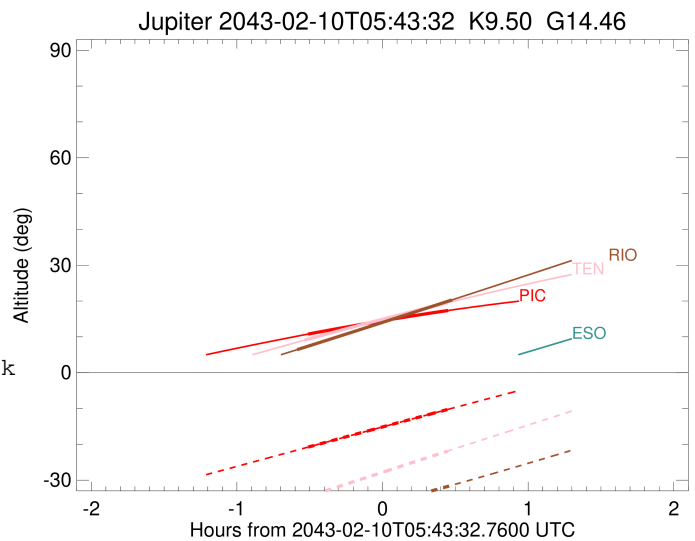

```
target                : Jupiter
target radius (km)   : 71492.00
C/A epoch            : 2043-02-10T05:40:15.520
Event type          : Pgt
                    : Jupiter occs: geocentric, topocentric
                    : Not a ringed target
Observer code       : RIO
Location            : Rio de Janeiro
Latitude (deg)      : -22.89506
E. Longitude (deg)  : 316.77708
Altitude (km)       : 0.033
Gaia source ID      : 4116866173537769088
2Mass ID (if available) : 17441227-2255230
ICRS Star Coord at Epoch: 17h 44m 12.25414s -22:55:23.32878s
RUWE (>1.4 is poor) : 0.94
K magnitude          : 9.498
G magnitude          : 14.456
RP magnitude         : 13.203
BP magnitude         : 16.170
DUPflag             : 0
Distance (au)        : 5.823
f0 (km)              : 0.00
g0 (km)              : 0.00
skyplane vel. (km/s) : 30.54
Sun-Target sep (deg) : 54.41
Sun-Moon sep (deg)  : 59.77
B (ring opening deg) : -2.57
PA of pole (deg)    : 0.86
Pole direction: RA (deg): 268.05661
Dec (deg): 64.49732
C/A sky separation (") : 9.763
C/A sky separation (km) : 41234.6
NAIF SPICE kernels  : RAJobs_U111+rgf15.spk
URKALLv1.spk
naif0012.tls
nep097.bsp
nep101.bsp
sat4401.bsp
de440.bsp
earth_720101_070426.bpc
jup365.bsp
urall6.bsp
IAU_SATURN_for_RINGFIT.tpc
pck00010.tpc
earth_200101_990628_predict.bpc
uranus_ringframes_rfrench20220627_v1.tf
neptune_ringframes_rfrench20220702a_v1.tf
earth_flat_IAU.spk
```

x: target alt < 5.0 deg or sun > -5.0 deg

Target	I/E	UTC	alt	alt-sun	radius	lat-geo	lat-geodetic
Jupiter	I	2043-02-10T05:08:23.516	6.43	-42.43	71489.2	34.00	37.56
Jupiter	E	2043-02-10T06:12:11.895	20.31	-31.41	71488.8	36.37	40.00