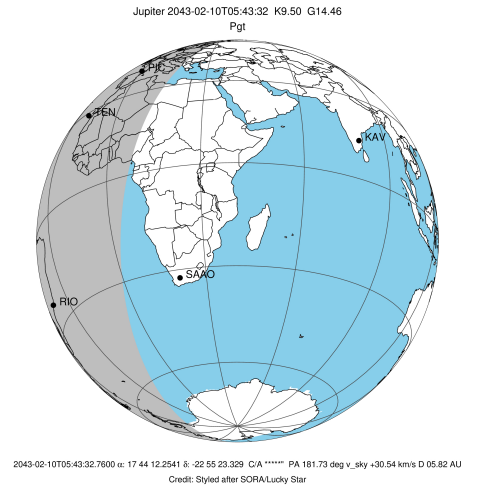

```
target                : Jupiter
target radius (km)   : 71492.00
C/A epoch            : 2043-02-10T05:40:46.580
Event type           : Pgt
: Jupiter occs: geocentric, topocentric
: Not a ringed target
Observer code        : TEN
Location             : Teide Obs./Tenerife
Latitude (deg)       : 28.30050
E. Longitude (deg)  : 343.48909
Altitude (km)        : 2.395
Gaia source ID       : 4116866173537769088
2Mass ID (if available) : 17441227-2255230
ICRS Star Coord at Epoch: 17h 44m 12.25414s -22:55:23.32878s
RUWE (>1.4 is poor) : 0.94
K magnitude           : 9.498
G magnitude           : 14.456
RP magnitude         : 13.203
BP magnitude         : 16.170
DUPflag              : 0
Distance (au)        : 5.823
f0 (km)              : 0.00
g0 (km)              : 0.00
skyplane vel. (km/s) : 30.54
Sun-Target sep (deg) : 54.41
Sun-Moon sep (deg)  : 59.74
B (ring opening deg) : -2.57
PA of pole (deg)    : 0.86
Pole direction: RA (deg): 268.05661
Dec (deg): 64.49732
C/A sky separation (") : 11.189
C/A sky separation (km) : 47254.4
NAIF SPICE kernels   : RAJobs_U111+rgf15.spk
URKALLv1.spk
naif0012.tls
nep097.bsp
nep101.bsp
sat4401.bsp
de440.bsp
earth_720101_070426.bpc
jup365.bsp
urall6.bsp
IAU_SATURN_for_RINGFIT.tpc
pck00010.tpc
earth_200101_990628_predict.bpc
uranus_ringframes_rfrench20220627_v1.tf
neptune_ringframes_rfrench20220702a_v1.tf
earth_flat_IAU.spk
```

x: target alt < 5.0 deg or sun > -5.0 deg

Target	I/E	UTC	alt	alt-sun	radius	lat-geo	lat-geodetic
Jupiter	I	2043-02-10T05:11:19.221	9.05	-34.91	71488.3	40.18	43.89
Jupiter	E	2043-02-10T06:10:17.094	19.51	-21.91	71487.9	42.45	46.17