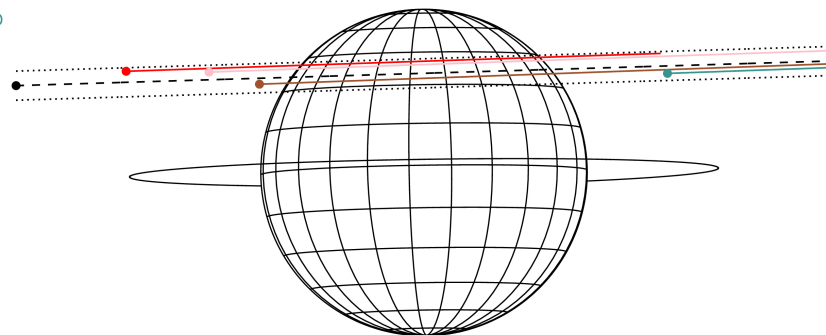

Earth
PIC
TEN
RIO
ESO