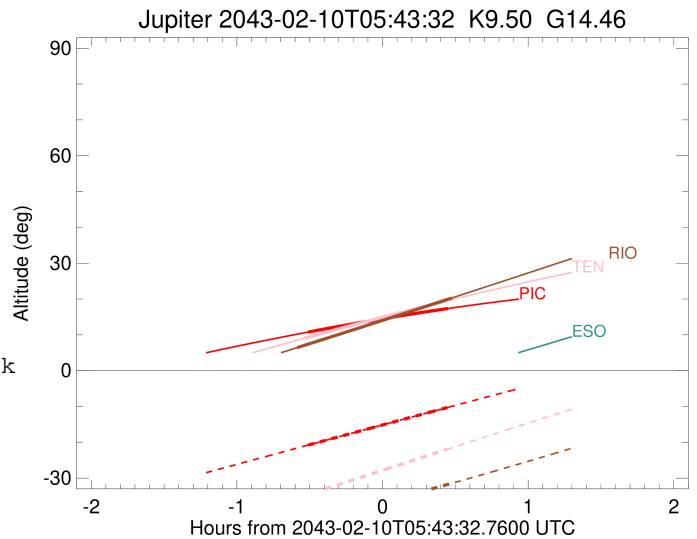

```
target                : Jupiter
target radius (km)   : 71492.00
C/A epoch            : 2043-02-10T05:40:46.580
Event type           : Pgt
: Jupiter occs: geocentric, topocentric
: Not a ringed target
Observer code        : TEN
Location             : Teide Obs./Tenerife
Latitude (deg)       : 28.30050
E. Longitude (deg)  : 343.48909
Altitude (km)        : 2.395
Gaia source ID       : 4116866173537769088
2Mass ID (if available) : 17441227-2255230
ICRS Star Coord at Epoch: 17h 44m 12.25414s -22:55:23.32878s
RUWE (>1.4 is poor) : 0.94
K magnitude           : 9.498
G magnitude           : 14.456
RP magnitude         : 13.203
BP magnitude         : 16.170
DUPflag              : 0
Distance (au)        : 5.823
f0 (km)              : 0.00
g0 (km)              : 0.00
skyplane vel. (km/s) : 30.54
Sun-Target sep (deg) : 54.41
Sun-Moon sep (deg)  : 59.74
B (ring opening deg) : -2.57
PA of pole (deg)    : 0.86
Pole direction: RA (deg): 268.05661
Dec (deg): 64.49732
C/A sky separation (") : 11.189
C/A sky separation (km) : 47254.4
NAIF SPICE kernels   : RAJobs_U111+rgf15.spk
URKALLv1.spk
naif0012.tls
nep097.bsp
nep101.bsp
sat4401.bsp
de440.bsp
earth_720101_070426.bpc
jup365.bsp
urall6.bsp
IAU_SATURN_for_RINGFIT.tpc
pck00010.tpc
earth_200101_990628_predict.bpc
uranus_ringframes_rfrench20220627_v1.tf
neptune_ringframes_rfrench20220702a_v1.tf
earth_flat_IAU.spk
```

x: target alt < 5.0 deg or sun > -5.0 deg

Target	I/E	UTC	alt	alt-sun	radius	lat-geo	lat-geodetic
Jupiter	I	2043-02-10T05:11:19.221	9.05	-34.91	71488.3	40.18	43.89
Jupiter	E	2043-02-10T06:10:17.094	19.51	-21.91	71487.9	42.45	46.17