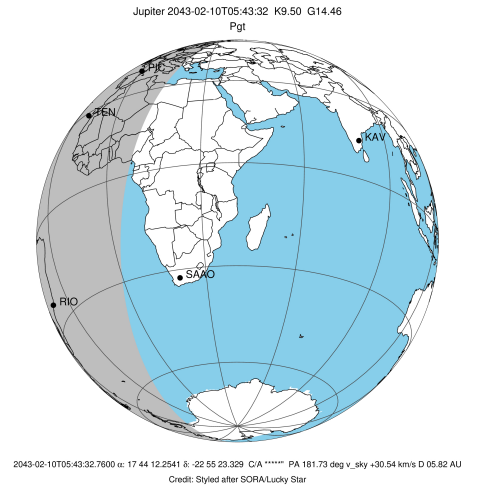

```

target                : Jupiter
target radius (km)   : 71492.00
C/A epoch            : 2043-02-10T05:40:15.520
Event type          : Pgt
                    : Jupiter occs: geocentric, topocentric
                    : Not a ringed target
Observer code       : RIO
Location            : Rio de Janeiro
Latitude (deg)      : -22.89506
E. Longitude (deg)  : 316.77708
Altitude (km)       : 0.033
Gaia source ID      : 4116866173537769088
2Mass ID (if available) : 17441227-2255230
ICRS Star Coord at Epoch: 17h 44m 12.25414s -22:55:23.32878s
RUWE (>1.4 is poor) : 0.94
K magnitude          : 9.498
G magnitude          : 14.456
RP magnitude         : 13.203
BP magnitude         : 16.170
DUPflag             : 0
Distance (au)        : 5.823
f0 (km)              : 0.00
g0 (km)              : 0.00
skyplane vel. (km/s) : 30.54
Sun-Target sep (deg) : 54.41
Sun-Moon sep (deg)  : 59.77
B (ring opening deg) : -2.57
PA of pole (deg)    : 0.86
Pole direction: RA (deg): 268.05661
Dec (deg): 64.49732
C/A sky separation (") : 9.763
C/A sky separation (km) : 41234.6
NAIF SPICE kernels  : RAJobs_U111+rgf15.spk
URKALLv1.spk
naif0012.tls
nep097.bsp
nep101.bsp
sat4401.bsp
de440.bsp
earth_720101_070426.bpc
jup365.bsp
urall6.bsp
IAU_SATURN_for_RINGFIT.tpc
pck00010.tpc
earth_200101_990628_predict.bpc
uranus_ringframes_rfrench20220627_v1.tf
neptune_ringframes_rfrench20220702a_v1.tf
earth_flat_IAU.spk
    
```