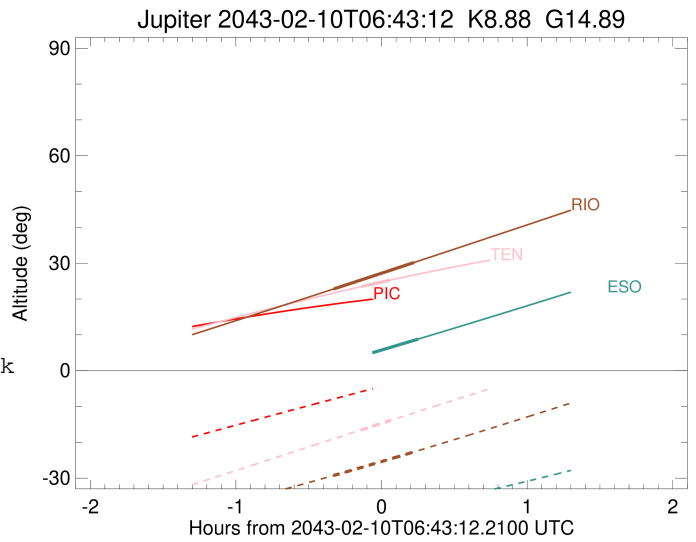

```
target                : Jupiter
target radius (km)   : 71492.00
C/A epoch             : 2043-02-10T06:40:03.300
Event type            : Pgt
: Jupiter occs: geocentric, topocentric
: Not a ringed target
Observer code         : ESO
Location              : European Southern Obs. (3.6m)
Latitude (deg)        : -29.26097
E. Longitude (deg)    : 289.26831
Altitude (km)         : 2.400
Gaia source ID        : 4116889568169933184
2Mass ID (if available) : 17441414-2255183
ICRS Star Coord at Epoch: 17h 44m 14.13852s -22:55:18.67157s
RUWE (>1.4 is poor) : 0.93
K magnitude           : 8.881
G magnitude           : 14.887
RP magnitude          : 13.412
BP magnitude          : 17.852
DUPflag              : 0
Distance (au)         : 5.823
f0 (km)               : 0.00
g0 (km)               : 0.00
skyplane vel. (km/s) : 30.53
Sun-Target sep (deg) : 54.44
Sun-Moon sep (deg)   : 60.18
B (ring opening deg) : -2.57
PA of pole (deg)     : 0.86
Pole direction: RA (deg): 268.05661
Dec (deg): 64.49732
C/A sky separation (") : 14.955
C/A sky separation (km) : 63155.6
NAIF SPICE kernels   : RAJobs_U111+rgf15.spk
URKALLv1.spk
naif0012.tls
nep097.bsp
nep101.bsp
sat4401.bsp
de440.bsp
earth_720101_070426.bpc
jup365.bsp
urall6.bsp
IAU_SATURN_for_RINGFIT.tpc
pck00010.tpc
earth_200101_990628_predict.bpc
uranus_ringframes_rfrench20220627_v1.tf
neptune_ringframes_rfrench20220702a_v1.tf
earth_flat_IAU.spk
```

x: target alt < 5.0 deg or sun > -5.0 deg

Target	I/E	UTC	alt	alt-sun	radius	lat-geo	lat-geodetic
Jupiter	I	2043-02-10T06:21:49.071	1.49x	-41.96	71485.2	60.80	63.81
Jupiter	E	2043-02-10T06:58:18.869	8.82	-37.60	71484.9	63.11	65.94