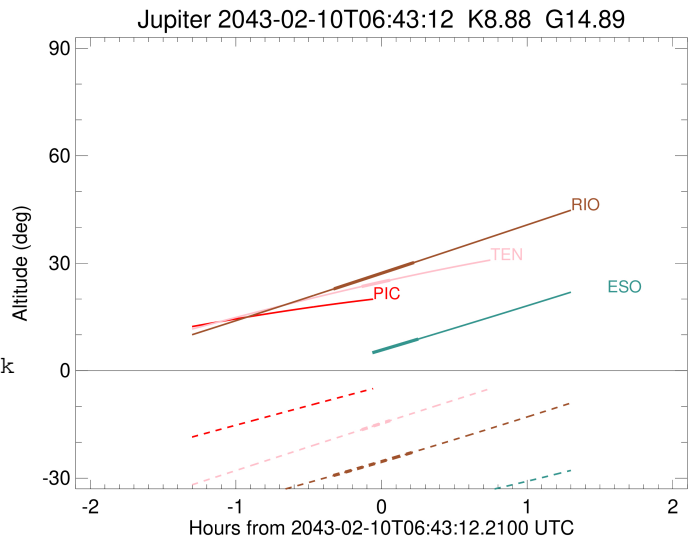

```
target                : Jupiter
target radius (km)   : 71492.00
C/A epoch             : 2043-02-10T06:40:01.730
Event type            : Pgt
: Jupiter occs: geocentric, topocentric
: Not a ringed target
Observer code         : RIO
Location              : Rio de Janeiro
Latitude (deg)       : -22.89506
E. Longitude (deg)   : 316.77708
Altitude (km)        : 0.033
Gaia source ID       : 4116889568169933184
2Mass ID (if available) : 17441414-2255183
ICRS Star Coord at Epoch: 17h 44m 14.13852s -22:55:18.67157s
RUWE (>1.4 is poor) : 0.93
K magnitude           : 8.881
G magnitude           : 14.887
RP magnitude          : 13.412
BP magnitude          : 17.852
DUPflag              : 0
Distance (au)        : 5.823
f0 (km)              : 0.00
g0 (km)              : 0.00
skyplane vel. (km/s) : 30.53
Sun-Target sep (deg) : 54.44
Sun-Moon sep (deg)   : 60.49
B (ring opening deg) : -2.57
PA of pole (deg)     : 0.86
Pole direction: RA (deg): 268.05661
Dec (deg): 64.49732
C/A sky separation (") : 15.346
C/A sky separation (km) : 64806.8
NAIF SPICE kernels   : RAJobs_U111+rgf15.spk
URKALLv1.spk
naif0012.tls
nep097.bsp
nep101.bsp
sat4401.bsp
de440.bsp
earth_720101_070426.bpc
jup365.bsp
urall6.bsp
IAU_SATURN_for_RINGFIT.tpc
pck00010.tpc
earth_200101_990628_predict.bpc
uranus_ringframes_rfrench20220627_v1.tf
neptune_ringframes_rfrench20220702a_v1.tf
earth_flat_IAU.spk
```

x: target alt < 5.0 deg or sun > -5.0 deg

Target	I/E	UTC	alt	alt-sun	radius	lat-geo	lat-geodetic
Jupiter	I	2043-02-10T06:23:29.274	22.81	-29.25	71484.8	63.75	66.53
Jupiter	E	2043-02-10T06:56:35.306	30.19	-22.67	71484.5	66.08	68.66