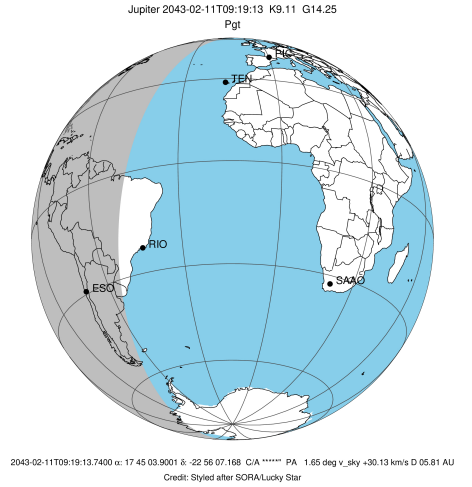

```

target                : Jupiter
target radius (km)   : 71492.00
C/A epoch             : 2043-02-11T09:16:48.230
Event type            : Pgt
: Jupiter occs: geocentric, topocentric
: Not a ringed target
Observer code         : ESO
Location              : European Southern Obs. (3.6m)
Latitude (deg)        : -29.26097
E. Longitude (deg)    : 289.26831
Altitude (km)         : 2.400
Gaia source ID        : 4068851630248892928
2Mass ID (if available) : 17450389-2256069
ICRS Star Coord at Epoch: 17h 45m 03.90011s -22:56:07.16756s
RUWE (>1.4 is poor) : 0.98
K magnitude           : 9.109
G magnitude           : 14.253
RP magnitude          : 12.963
BP magnitude          : 16.151
DUPflag              : 0
Distance (au)         : 5.808
f0 (km)               : 0.00
g0 (km)               : 0.00
skyplane vel. (km/s) : 30.13
Sun-Target sep (deg)  : 55.37
Sun-Moon sep (deg)    : 75.82
B (ring opening deg) : -2.56
PA of pole (deg)      : 0.77
Pole direction: RA (deg): 268.05661
Dec (deg): 64.49732
C/A sky separation (") : 12.888
C/A sky separation (km) : 54285.7
NAIF SPICE kernels    : RAJobs_U111+rgf15.spk
URKALLv1.spk
naif0012.tls
nep097.bsp
nep101.bsp
sat4401.bsp
de440.bsp
earth_720101_070426.bpc
jup365.bsp
urall6.bsp
IAU_SATURN_for_RINGFIT.tpc
pck00010.tpc
earth_200101_990628_predict.bpc
uranus_ringframes_rfrench20220627_v1.tf
neptune_ringframes_rfrench20220702a_v1.tf
earth_flat_IAU.spk
    
```