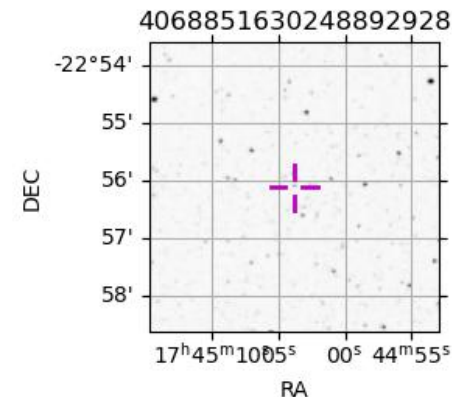

Jupiter 2043-02-11T09:19:13 K9.11 G14.25
 Pgt

Earth
 MCD
 RIO
 ESO

2043-02-11T09:19:13.7400 α: 17 45 03.90011 δ: -22 56 07.168 C/A ***** PA 1.65 deg v_sky +30.13 km/s D 05.81 AU
 Credit: Styled after SORA/Lucky Star

```

target                : Jupiter
target radius (km)   : 71492.00
C/A epoch             : 2043-02-11T09:16:48.230
Event type            : Pgt
: Jupiter occs: geocentric, topocentric
: Not a ringed target
Observer code         : ESO
Location              : European Southern Obs. (3.6m)
Latitude (deg)        : -29.26097
E. Longitude (deg)    : 289.26831
Altitude (km)         : 2.400
Gaia source ID        : 4068851630248892928
2Mass ID (if available) : 17450389-2256069
ICRS Star Coord at Epoch: 17h 45m 03.90011s -22:56:07.16756s
RUWE (>1.4 is poor) : 0.98
K magnitude           : 9.109
G magnitude           : 14.253
RP magnitude          : 12.963
BP magnitude          : 16.151
DUPflag              : 0
Distance (au)         : 5.808
f0 (km)               : 0.00
g0 (km)               : 0.00
skyplane vel. (km/s) : 30.13
Sun-Target sep (deg)  : 55.37
Sun-Moon sep (deg)    : 75.82
B (ring opening deg) : -2.56
PA of pole (deg)      : 0.77
Pole direction: RA (deg): 268.05661
Dec (deg): 64.49732
C/A sky separation (") : 12.888
C/A sky separation (km) : 54285.7
NAIF SPICE kernels    : RAJobs_U111+rgf15.spk
URKALLv1.spk
naif0012.tls
nep097.bsp
nep101.bsp
sat4401.bsp
de440.bsp
earth_720101_070426.bpc
jup365.bsp
urall6.bsp
IAU_SATURN_for_RINGFIT.tpc
pck00010.tpc
earth_200101_990628_predict.bpc
uranus_ringframes_rfrench20220627_v1.tf
neptune_ringframes_rfrench20220702a_v1.tf
earth_flat_IAU.spk
    
```