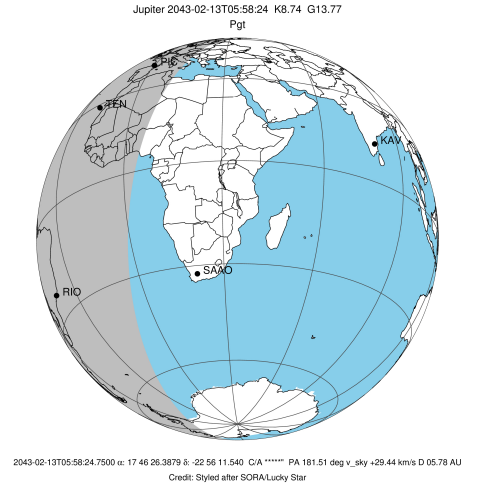

```
target                : Jupiter
target radius (km)   : 71492.00
C/A epoch            : 2043-02-13T05:54:59.100
Event type          : Pgt
: Jupiter occs: geocentric, topocentric
: Not a ringed target
Observer code       : RIO
Location            : Rio de Janeiro
Latitude (deg)      : -22.89506
E. Longitude (deg)  : 316.77708
Altitude (km)       : 0.033
Gaia source ID      : 4068842902893328384
2Mass ID (if available) : 17462640-2256110
ICRS Star Coord at Epoch: 17h 46m 26.38789s -22:56:11.54015s
RUWE (>1.4 is poor) : 0.94
K magnitude          : 8.744
G magnitude          : 13.766
RP magnitude         : 12.470
BP magnitude         : 15.650
DUPflag             : 0
Distance (au)        : 5.783
f0 (km)              : 0.00
g0 (km)              : 0.00
skyplane vel. (km/s) : 29.44
Sun-Target sep (deg) : 56.94
Sun-Moon sep (deg)  : 101.37
B (ring opening deg) : -2.56
PA of pole (deg)    : 0.62
Pole direction: RA (deg): 268.05661
Dec (deg): 64.49732
C/A sky separation (") : 14.123
C/A sky separation (km) : 59231.1
NAIF SPICE kernels  : RAJobs_U111+rgf15.spk
URKALLv1.spk
naif0012.tls
nep097.bsp
nep101.bsp
sat4401.bsp
de440.bsp
earth_720101_070426.bpc
jup365.bsp
urall6.bsp
IAU_SATURN_for_RINGFIT.tpc
pck00010.tpc
earth_200101_990628_predict.bpc
uranus_ringframes_rfrench20220627_v1.tf
neptune_ringframes_rfrench20220702a_v1.tf
earth_flat_IAU.spk
```

x: target alt < 5.0 deg or sun > -5.0 deg

Target	I/E	UTC	alt	alt-sun	radius	lat-geo	lat-geodetic
Jupiter	I	2043-02-13T05:32:17.083	13.66	-39.29	71486.1	54.66	58.05
Jupiter	E	2043-02-13T06:17:43.403	23.66	-30.96	71485.7	57.07	60.32