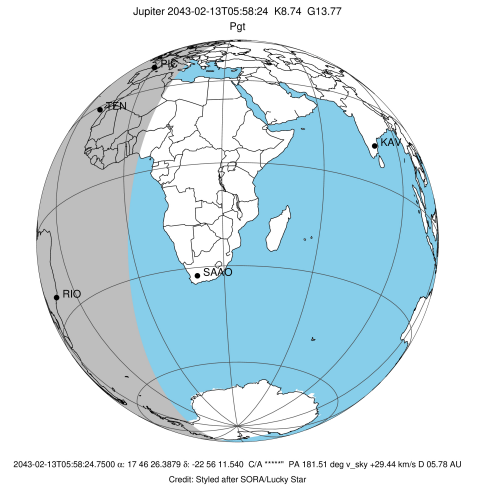

```
target                : Jupiter
target radius (km)   : 71492.00
C/A epoch            : 2043-02-13T05:56:43.800
Event type           : Pgt
: Jupiter occs: geocentric, topocentric
: Not a ringed target
Observer code        : PIC
Location             : Pic du Midi
Latitude (deg)       : 42.93656
E. Longitude (deg)   : 0.14231
Altitude (km)        : 2.890
Gaia source ID       : 4068842902893328384
2Mass ID (if available) : 17462640-2256110
ICRS Star Coord at Epoch: 17h 46m 26.38789s -22:56:11.54015s
RUWE (>1.4 is poor) : 0.94
K magnitude           : 8.744
G magnitude           : 13.766
RP magnitude         : 12.470
BP magnitude         : 15.650
DUPflag              : 0
Distance (au)        : 5.783
f0 (km)              : 0.00
g0 (km)              : 0.00
skyplane vel. (km/s) : 29.44
Sun-Target sep (deg) : 56.94
Sun-Moon sep (deg)   : 101.42
B (ring opening deg) : -2.56
PA of pole (deg)     : 0.62
Pole direction: RA (deg): 268.05661
Dec (deg): 64.49732
C/A sky separation (") : 15.878
C/A sky separation (km) : 66592.9
NAIF SPICE kernels   : RAJobs_U111+rgf15.spk
URKALLv1.spk
naif0012.tls
nep097.bsp
nep101.bsp
sat4401.bsp
de440.bsp
earth_720101_070426.bpc
jup365.bsp
urall6.bsp
IAU_SATURN_for_RINGFIT.tpc
pck00010.tpc
earth_200101_990628_predict.bpc
uranus_ringframes_rfrench20220627_v1.tf
neptune_ringframes_rfrench20220702a_v1.tf
earth_flat_IAU.spk
```

x: target alt < 5.0 deg or sun > -5.0 deg

Target	I/E	UTC	alt	alt-sun	radius	lat-geo	lat-geodetic
Jupiter	I	2043-02-13T05:41:52.709	15.35	-14.80	71484.4	67.49	69.95
Jupiter	E	2043-02-13T06:11:35.404	18.35	-9.39	71484.2	69.57	71.83