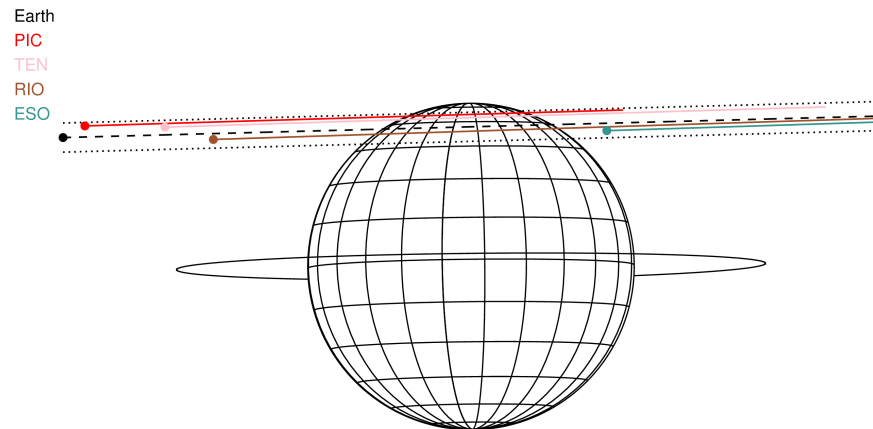

target : Jupiter
target radius (km) : 71492.00
C/A epoch : 2043-02-13T05:58:24.750
Event type : Pgt
: Jupiter occs: geocentric, topocentric
: Not a ringed target
Gaia source ID : 4068842902893328384
2Mass ID (if available) : 17462640-2256110

Jupiter 2043-02-13T05:58:24 K8.74 G13.77 Pgt

ICRS Star Coord at Epoch: 17h 46m 26.38789s -22:56:11.54015s
RUWE (>1.4 is poor) : 0.94
K magnitude : 8.744
G magnitude : 13.766
RP magnitude : 12.470
BP magnitude : 15.650
DUPflag : 0
Distance (au) : 5.783
f0 (km) : 0.00
g0 (km) : 0.00
skyplane vel. (km/s) : 29.44
Sun-Target sep (deg) : 56.94
Sun-Moon sep (deg) : 101.22
B (ring opening deg) : -2.56
PA of pole (deg) : 0.62
Pole direction: RA (deg): 268.05661
Dec (deg): 64.49732
C/A sky separation (") : 14.586
C/A sky separation (km) : 61170.8
NAIF SPICE kernels : RAJobs_U111+rgf15.spk

Jupiter 2043-02-13T05:58:24 K8.74 G13.77
Pgt

Observable events with sun below -5 deg and altitude above 5 deg

Obs	Location	lat	Elon	Target	Observed Events Interval	OEcode
PIC	Pic du Midi	42.9	0.1	+ +	FEB 13 05:41 - FEB 13 06:11	Pie
PAL	Palomar Mt (200")	33.4	243.1			Pnn
PMO	Purple Mtn Obs. Nanking	32.1	118.8			Pnn
KPNO	Kitt Peak Natl Obs	32.0	248.4			Pnn
MCD	McDonald Obs. 2.7m	30.7	256.0			Pnn
TEN	Teide Obs./Tenerife	28.3	343.5	+ +	FEB 13 05:38 - FEB 13 06:12	Pie
IRTF	Mauna Kea/IRTF	19.8	204.5			Pnn
KAV	Kavalur Observatory	12.6	78.8			Pnn
RIO	Rio de Janeiro	-22.9	316.8	+ +	FEB 13 05:32 - FEB 13 06:17	Pie
ESO	European Southern Obs. (3.6m)	-29.3	289.3			Pnn
AAT	Siding Spring (AAT)	-31.3	149.1			Pnn
SAAO	So. Afr. Astro. Obs. (Sutherland)	-32.4	20.8			Pnn
MSO	Mt. Stromlo Observatory	-35.3	149.0			Pnn