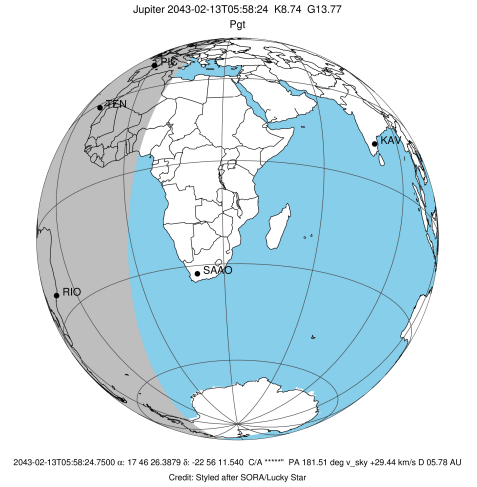

```
target                : Jupiter
target radius (km)   : 71492.00
C/A epoch             : 2043-02-13T05:55:42.060
Event type            : Pgt
: Jupiter occs: geocentric, topocentric
: Not a ringed target
Observer code         : TEN
Location              : Teide Obs./Tenerife
Latitude (deg)        : 28.30050
E. Longitude (deg)    : 343.48909
Altitude (km)         : 2.395
Gaia source ID        : 4068842902893328384
2Mass ID (if available) : 17462640-2256110
ICRS Star Coord at Epoch: 17h 46m 26.38789s -22:56:11.54015s
RUWE (>1.4 is poor)  : 0.94
K magnitude           : 8.744
G magnitude           : 13.766
RP magnitude          : 12.470
BP magnitude          : 15.650
DUPflag              : 0
Distance (au)         : 5.783
f0 (km)               : 0.00
g0 (km)               : 0.00
skyplane vel. (km/s) : 29.44
Sun-Target sep (deg)  : 56.94
Sun-Moon sep (deg)    : 101.40
B (ring opening deg) : -2.56
PA of pole (deg)      : 0.62
Pole direction: RA (deg): 268.05661
Dec (deg): 64.49732
C/A sky separation (") : 15.547
C/A sky separation (km) : 65203.3
NAIF SPICE kernels    : RAJobs_U111+rgf15.spk
URKALLv1.spk
naif0012.tls
nep097.bsp
nep101.bsp
sat4401.bsp
de440.bsp
earth_720101_070426.bpc
jup365.bsp
urall6.bsp
IAU_SATURN_for_RINGFIT.tpc
pck00010.tpc
earth_200101_990628_predict.bpc
uranus_ringframes_rfrench20220627_v1.tf
neptune_ringframes_rfrench20220702a_v1.tf
earth_flat_IAU.spk
```

x: target alt < 5.0 deg or sun > -5.0 deg

Target	I/E	UTC	alt	alt-sun	radius	lat-geo	lat-geodetic
Jupiter	I	2043-02-13T05:38:58.558	15.79	-28.39	71484.7	64.53	67.25
Jupiter	E	2043-02-13T06:12:26.548	21.42	-21.02	71484.5	66.80	69.32