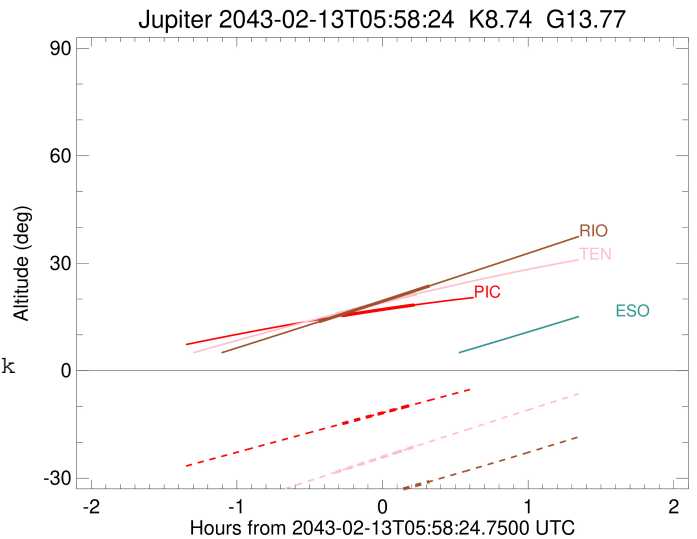

```
target                : Jupiter
target radius (km)   : 71492.00
C/A epoch             : 2043-02-13T05:55:42.060
Event type            : Pgt
: Jupiter occs: geocentric, topocentric
: Not a ringed target
Observer code         : TEN
Location              : Teide Obs./Tenerife
Latitude (deg)        : 28.30050
E. Longitude (deg)    : 343.48909
Altitude (km)         : 2.395
Gaia source ID        : 4068842902893328384
2Mass ID (if available) : 17462640-2256110
ICRS Star Coord at Epoch: 17h 46m 26.38789s -22:56:11.54015s
RUWE (>1.4 is poor)  : 0.94
K magnitude           : 8.744
G magnitude           : 13.766
RP magnitude          : 12.470
BP magnitude          : 15.650
DUPflag              : 0
Distance (au)         : 5.783
f0 (km)               : 0.00
g0 (km)               : 0.00
skyplane vel. (km/s) : 29.44
Sun-Target sep (deg)  : 56.94
Sun-Moon sep (deg)    : 101.40
B (ring opening deg) : -2.56
PA of pole (deg)      : 0.62
Pole direction: RA (deg): 268.05661
Dec (deg): 64.49732
C/A sky separation (") : 15.547
C/A sky separation (km) : 65203.3
NAIF SPICE kernels    : RAJobs_U111+rgf15.spk
URKALLv1.spk
naif0012.tls
nep097.bsp
nep101.bsp
sat4401.bsp
de440.bsp
earth_720101_070426.bpc
jup365.bsp
urall6.bsp
IAU_SATURN_for_RINGFIT.tpc
pck00010.tpc
earth_200101_990628_predict.bpc
uranus_ringframes_rfrench20220627_v1.tf
neptune_ringframes_rfrench20220702a_v1.tf
earth_flat_IAU.spk
```

x: target alt < 5.0 deg or sun > -5.0 deg

Target	I/E	UTC	alt	alt-sun	radius	lat-geo	lat-geodetic
Jupiter	I	2043-02-13T05:38:58.558	15.79	-28.39	71484.7	64.53	67.25
Jupiter	E	2043-02-13T06:12:26.548	21.42	-21.02	71484.5	66.80	69.32