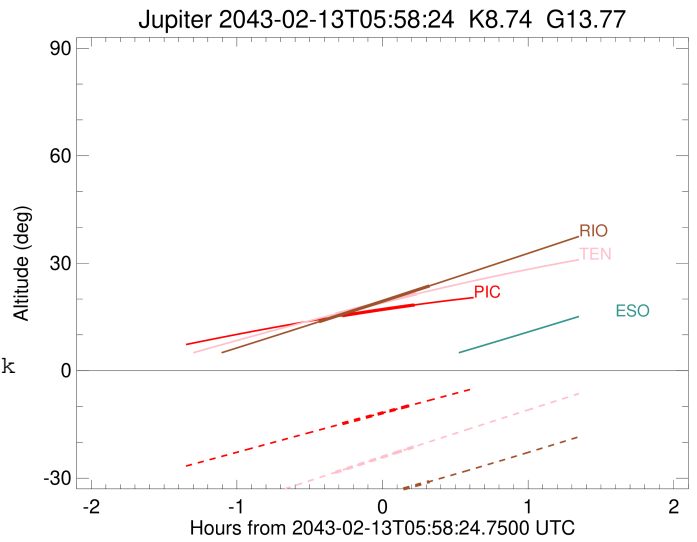

```
target                : Jupiter
target radius (km)   : 71492.00
C/A epoch            : 2043-02-13T05:54:59.100
Event type          : Pgt
: Jupiter occs: geocentric, topocentric
: Not a ringed target
Observer code       : RIO
Location            : Rio de Janeiro
Latitude (deg)      : -22.89506
E. Longitude (deg)  : 316.77708
Altitude (km)       : 0.033
Gaia source ID      : 4068842902893328384
2Mass ID (if available) : 17462640-2256110
ICRS Star Coord at Epoch: 17h 46m 26.38789s -22:56:11.54015s
RUWE (>1.4 is poor) : 0.94
K magnitude          : 8.744
G magnitude          : 13.766
RP magnitude         : 12.470
BP magnitude         : 15.650
DUPflag             : 0
Distance (au)        : 5.783
f0 (km)              : 0.00
g0 (km)              : 0.00
skyplane vel. (km/s) : 29.44
Sun-Target sep (deg) : 56.94
Sun-Moon sep (deg)  : 101.37
B (ring opening deg) : -2.56
PA of pole (deg)    : 0.62
Pole direction: RA (deg): 268.05661
Dec (deg): 64.49732
C/A sky separation (") : 14.123
C/A sky separation (km) : 59231.1
NAIF SPICE kernels  : RAJobs_U111+rgf15.spk
URKALLv1.spk
naif0012.tls
nep097.bsp
nep101.bsp
sat4401.bsp
de440.bsp
earth_720101_070426.bpc
jup365.bsp
urall6.bsp
IAU_SATURN_for_RINGFIT.tpc
pck00010.tpc
earth_200101_990628_predict.bpc
uranus_ringframes_rfrench20220627_v1.tf
neptune_ringframes_rfrench20220702a_v1.tf
earth_flat_IAU.spk
```

x: target alt < 5.0 deg or sun > -5.0 deg

Target	I/E	UTC	alt	alt-sun	radius	lat-geo	lat-geodetic
Jupiter	I	2043-02-13T05:32:17.083	13.66	-39.29	71486.1	54.66	58.05
Jupiter	E	2043-02-13T06:17:43.403	23.66	-30.96	71485.7	57.07	60.32