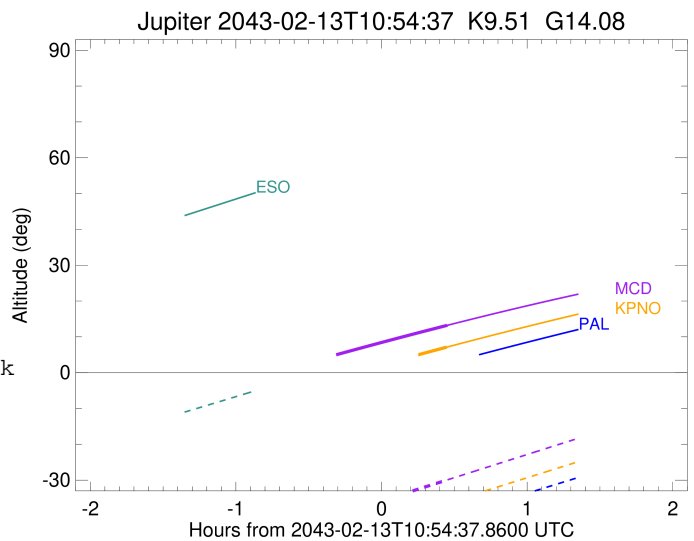

```
target                : Jupiter
target radius (km)   : 71492.00
C/A epoch             : 2043-02-13T10:51:53.870
Event type            : Pgt
: Jupiter occs: geocentric, topocentric
: Not a ringed target
Observer code         : MCD
Location              : McDonald Obs. 2.7m
Latitude (deg)        : 30.67158
E. Longitude (deg)    : 255.97844
Altitude (km)         : 2.075
Gaia source ID        : 4068842048272332416
2Mass ID (if available) : 17463537-2256415
ICRS Star Coord at Epoch: 17h 46m 35.35654s -22:56:41.93512s
RUWE (>1.4 is poor) : 1.04
K magnitude           : 9.513
G magnitude           : 14.077
RP magnitude          : 12.880
BP magnitude          : 15.569
DUPflag              : 0
Distance (au)         : 5.780
f0 (km)               : 0.00
g0 (km)               : 0.00
skyplane vel. (km/s) : 29.37
Sun-Target sep (deg) : 57.11
Sun-Moon sep (deg)   : 104.08
B (ring opening deg) : -2.55
PA of pole (deg)     : 0.61
Pole direction: RA (deg): 268.05661
Dec (deg): 64.49732
C/A sky separation (") : 11.647
C/A sky separation (km) : 48821.5
NAIF SPICE kernels   : RAJobs_U111+rgf15.spk
URKALLv1.spk
naif0012.tls
nep097.bsp
nep101.bsp
sat4401.bsp
de440.bsp
earth_720101_070426.bpc
jup365.bsp
urall6.bsp
IAU_SATURN_for_RINGFIT.tpc
pck00010.tpc
earth_200101_990628_predict.bpc
uranus_ringframes_rfrench20220627_v1.tf
neptune_ringframes_rfrench20220702a_v1.tf
earth_flat_IAU.spk
```

x: target alt < 5.0 deg or sun > -5.0 deg

Target	I/E	UTC	alt	alt-sun	radius	lat-geo	lat-geodetic
Jupiter	I	2043-02-13T10:22:07.580	2.39x	-42.70	71487.7	-44.20	-47.91
Jupiter	E	2043-02-13T11:21:43.582	13.21	-29.93	71488.0	-41.85	-45.57