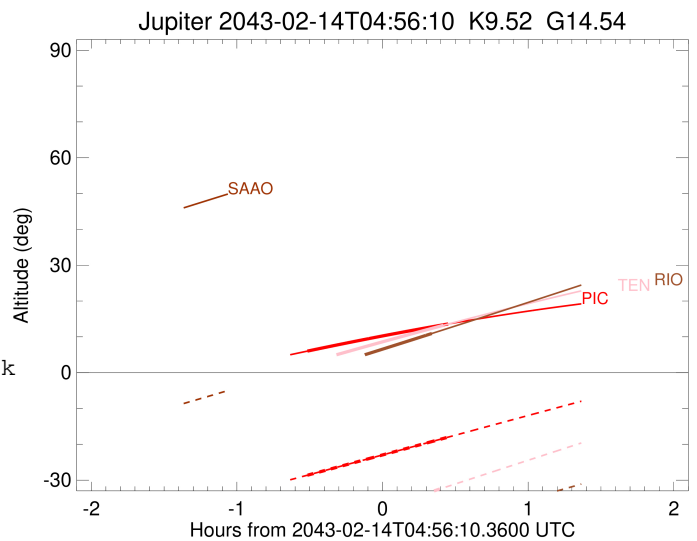

```
target                : Jupiter
target radius (km)   : 71492.00
C/A epoch             : 2043-02-14T04:53:19.950
Event type            : Pgt
: Jupiter occs: geocentric, topocentric
: Not a ringed target
Observer code         : TEN
Location              : Teide Obs./Tenerife
Latitude (deg)        : 28.30050
E. Longitude (deg)    : 343.48909
Altitude (km)         : 2.395
Gaia source ID        : 4068839162055163648
2Mass ID (if available) : 17470814-2256544
ICRS Star Coord at Epoch: 17h 47m 08.12904s -22:56:54.39991s
RUWE (>1.4 is poor) : 0.96
K magnitude           : 9.520
G magnitude           : 14.536
RP magnitude          : 13.232
BP magnitude          : 16.456
DUPflag              : 0
Distance (au)         : 5.769
f0 (km)               : 0.00
g0 (km)               : 0.00
skyplane vel. (km/s) : 29.09
Sun-Target sep (deg) : 57.75
Sun-Moon sep (deg)   : 114.53
B (ring opening deg) : -2.55
PA of pole (deg)     : 0.55
Pole direction: RA (deg): 268.05661
Dec (deg): 64.49732
C/A sky separation (") : 12.560
C/A sky separation (km) : 52555.4
NAIF SPICE kernels   : RAJobs_U111+rgf15.spk
URKALLv1.spk
naif0012.tls
nep097.bsp
nep101.bsp
sat4401.bsp
de440.bsp
earth_720101_070426.bpc
jup365.bsp
urall6.bsp
IAU_SATURN_for_RINGFIT.tpc
pck00010.tpc
earth_200101_990628_predict.bpc
uranus_ringframes_rfrench20220627_v1.tf
neptune_ringframes_rfrench20220702a_v1.tf
earth_flat_IAU.spk
```

x: target alt < 5.0 deg or sun > -5.0 deg

Target	I/E	UTC	alt	alt-sun	radius	lat-geo	lat-geodetic
Jupiter	I	2043-02-14T04:25:26.518	2.71x	-44.39	71487.0	-48.46	-52.09
Jupiter	E	2043-02-14T05:21:16.522	13.22	-32.15	71487.4	-46.08	-49.76