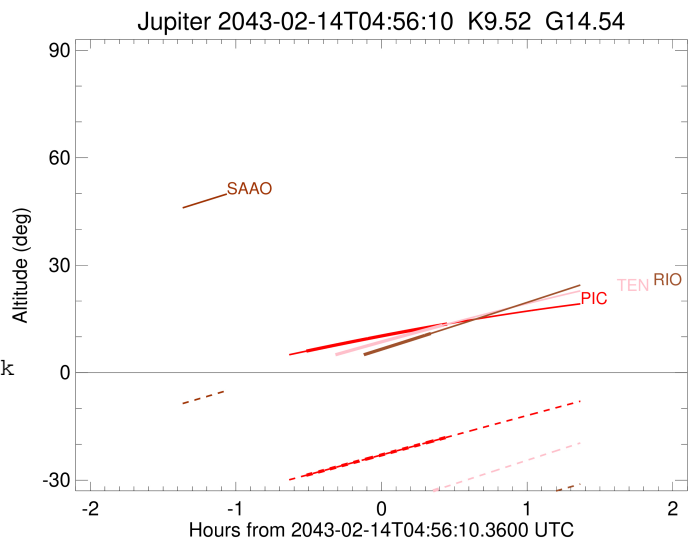

```
target                : Jupiter
target radius (km)   : 71492.00
C/A epoch            : 2043-02-14T04:53:01.840
Event type          : Pgt
: Jupiter occs: geocentric, topocentric
: Not a ringed target
Observer code       : RIO
Location            : Rio de Janeiro
Latitude (deg)      : -22.89506
E. Longitude (deg)  : 316.77708
Altitude (km)       : 0.033
Gaia source ID      : 4068839162055163648
2Mass ID (if available) : 17470814-2256544
ICRS Star Coord at Epoch: 17h 47m 08.12904s -22:56:54.39991s
RUWE (>1.4 is poor) : 0.96
K magnitude          : 9.520
G magnitude          : 14.536
RP magnitude         : 13.232
BP magnitude         : 16.456
DUPflag             : 0
Distance (au)       : 5.769
f0 (km)              : 0.00
g0 (km)              : 0.00
skyplane vel. (km/s) : 29.09
Sun-Target sep (deg) : 57.75
Sun-Moon sep (deg)  : 114.45
B (ring opening deg) : -2.55
PA of pole (deg)    : 0.55
Pole direction: RA (deg): 268.05661
Dec (deg): 64.49732
C/A sky separation (") : 14.008
C/A sky separation (km) : 58614.2
NAIF SPICE kernels  : RAJobs_U111+rgf15.spk
URKALLv1.spk
naif0012.tls
nep097.bsp
nep101.bsp
sat4401.bsp
de440.bsp
earth_720101_070426.bpc
jup365.bsp
urall6.bsp
IAU_SATURN_for_RINGFIT.tpc
pck00010.tpc
earth_200101_990628_predict.bpc
uranus_ringframes_rfrench20220627_v1.tf
neptune_ringframes_rfrench20220702a_v1.tf
earth_flat_IAU.spk
```

x: target alt < 5.0 deg or sun > -5.0 deg

Target	I/E	UTC	alt	alt-sun	radius	lat-geo	lat-geodetic
Jupiter	I	2043-02-14T04:29:37.502	0.93x	-48.86	71485.8	-56.22	-59.52
Jupiter	E	2043-02-14T05:16:28.631	10.93	-42.17	71486.2	-53.78	-57.21