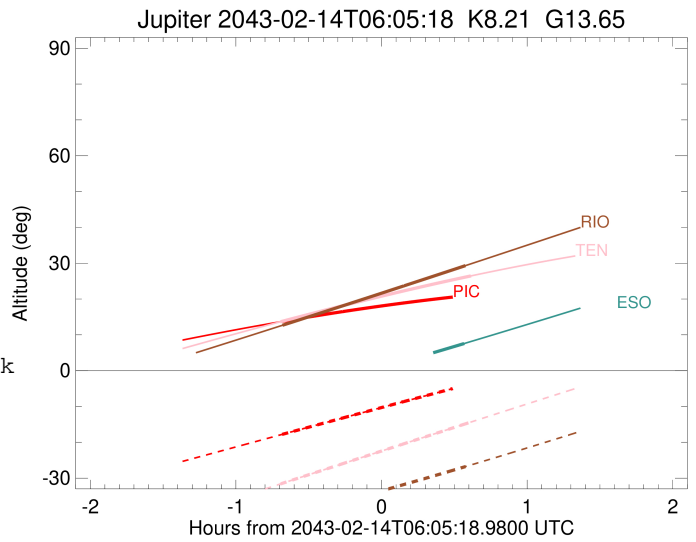

```
target                : Jupiter
target radius (km)   : 71492.00
C/A epoch            : 2043-02-14T06:02:53.400
Event type           : Pgt
: Jupiter occs: geocentric, topocentric
: Not a ringed target
Observer code        : TEN
Location             : Teide Obs./Tenerife
Latitude (deg)       : 28.30050
E. Longitude (deg)  : 343.48909
Altitude (km)       : 2.395
Gaia source ID      : 4068932998469800832
2Mass ID (if available) : 17471022-2256481
ICRS Star Coord at Epoch: 17h 47m 10.22834s -22:56:48.13480s
RUWE (>1.4 is poor) : 0.96
K magnitude          : 8.205
G magnitude          : 13.648
RP magnitude         : 12.241
BP magnitude         : 16.100
DUPflag             : 0
Distance (au)        : 5.769
f0 (km)              : 0.00
g0 (km)              : 0.00
skyplane vel. (km/s) : 29.07
Sun-Target sep (deg) : 57.79
Sun-Moon sep (deg)  : 115.44
B (ring opening deg) : -2.55
PA of pole (deg)    : 0.54
Pole direction: RA (deg): 268.05661
Dec (deg): 64.49732
C/A sky separation (") : 5.429
C/A sky separation (km) : 22714.6
NAIF SPICE kernels  : RAJobs_U111+rgf15.spk
URKALLv1.spk
naif0012.tls
nep097.bsp
nep101.bsp
sat4401.bsp
de440.bsp
earth_720101_070426.bpc
jup365.bsp
urall6.bsp
IAU_SATURN_for_RINGFIT.tpc
pck00010.tpc
earth_200101_990628_predict.bpc
uranus_ringframes_rfrench20220627_v1.tf
neptune_ringframes_rfrench20220702a_v1.tf
earth_flat_IAU.spk
```

x: target alt < 5.0 deg or sun > -5.0 deg

Target	I/E	UTC	alt	alt-sun	radius	lat-geo	lat-geodetic
Jupiter	I	2043-02-14T05:23:42.947	13.66	-31.61	71491.0	-19.67	-22.21
Jupiter	E	2043-02-14T06:42:09.184	26.45	-14.35	71491.2	-17.38	-19.68