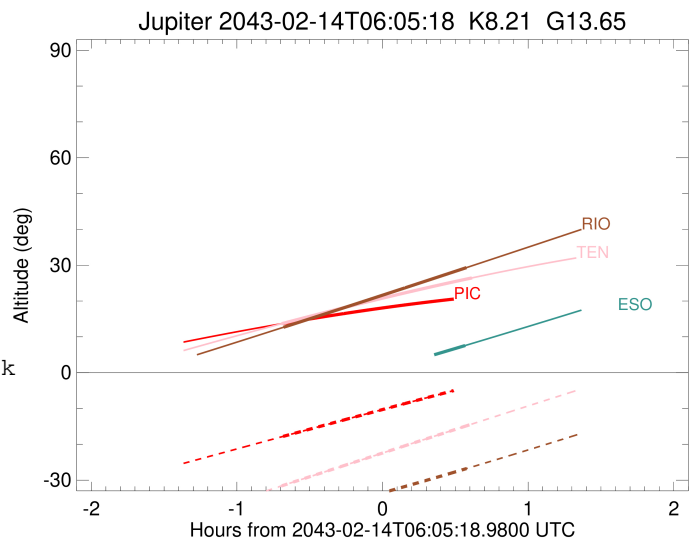

```

target                : Jupiter
target radius (km)   : 71492.00
C/A epoch             : 2043-02-14T06:03:51.380
Event type            : Pgt
: Jupiter occs: geocentric, topocentric
: Not a ringed target
Observer code         : PIC
Location              : Pic du Midi
Latitude (deg)        : 42.93656
E. Longitude (deg)    : 0.14231
Altitude (km)         : 2.890
Gaia source ID        : 4068932998469800832
2Mass ID (if available) : 17471022-2256481
ICRS Star Coord at Epoch: 17h 47m 10.22834s -22:56:48.13480s
RUWE (>1.4 is poor) : 0.96
K magnitude           : 8.205
G magnitude           : 13.648
RP magnitude          : 12.241
BP magnitude          : 16.100
DUPflag              : 0
Distance (au)         : 5.769
f0 (km)               : 0.00
g0 (km)               : 0.00
skyplane vel. (km/s) : 29.07
Sun-Target sep (deg)  : 57.79
Sun-Moon sep (deg)   : 115.51
B (ring opening deg) : -2.55
PA of pole (deg)     : 0.54
Pole direction: RA (deg): 268.05661
Dec (deg): 64.49732
C/A sky separation (") : 5.105
C/A sky separation (km) : 21357.6
NAIF SPICE kernels   : RAJobs_U111+rgf15.spk
URKALLv1.spk
naif0012.tls
nep097.bsp
nep101.bsp
sat4401.bsp
de440.bsp
earth_720101_070426.bpc
jup365.bsp
urall6.bsp
IAU_SATURN_for_RINGFIT.tpc
pck00010.tpc
earth_200101_990628_predict.bpc
uranus_ringframes_rfrench20220627_v1.tf
neptune_ringframes_rfrench20220702a_v1.tf
earth_flat_IAU.spk
    
```