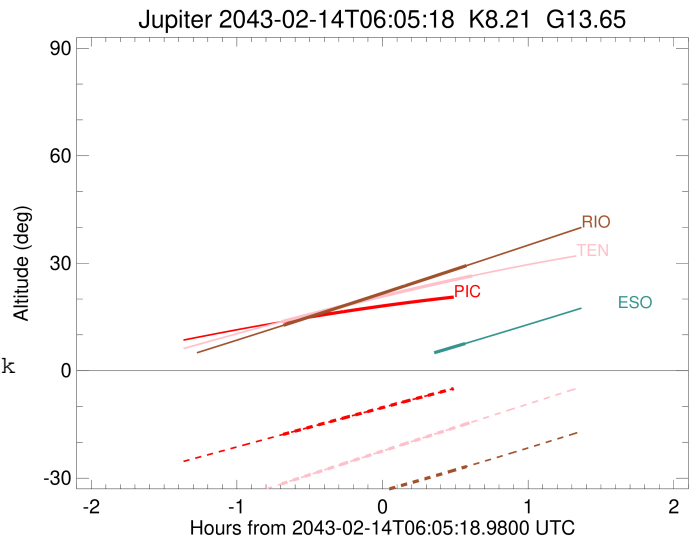

```
target                : Jupiter
target radius (km)   : 71492.00
C/A epoch            : 2043-02-14T06:02:20.420
Event type          : Pgt
: Jupiter occs: geocentric, topocentric
: Not a ringed target
Observer code       : ESO
Location            : European Southern Obs. (3.6m)
Latitude (deg)      : -29.26097
E. Longitude (deg)  : 289.26831
Altitude (km)       : 2.400
Gaia source ID      : 4068932998469800832
2Mass ID (if available) : 17471022-2256481
ICRS Star Coord at Epoch: 17h 47m 10.22834s -22:56:48.13480s
RUWE (>1.4 is poor) : 0.96
K magnitude          : 8.205
G magnitude          : 13.648
RP magnitude         : 12.241
BP magnitude         : 16.100
DUPflag             : 0
Distance (au)       : 5.769
f0 (km)              : 0.00
g0 (km)              : 0.00
skyplane vel. (km/s) : 29.07
Sun-Target sep (deg) : 57.79
Sun-Moon sep (deg)  : 115.05
B (ring opening deg) : -2.55
PA of pole (deg)    : 0.54
Pole direction: RA (deg): 268.05661
Dec (deg): 64.49732
C/A sky separation (") : 7.242
C/A sky separation (km) : 30302.0
NAIF SPICE kernels  : RAJobs_U111+rgf15.spk
URKALLv1.spk
naif0012.tls
nep097.bsp
nep101.bsp
sat4401.bsp
de440.bsp
earth_720101_070426.bpc
jup365.bsp
urall6.bsp
IAU_SATURN_for_RINGFIT.tpc
pck00010.tpc
earth_200101_990628_predict.bpc
uranus_ringframes_rfrench20220627_v1.tf
neptune_ringframes_rfrench20220702a_v1.tf
earth_flat_IAU.spk
```

x: target alt < 5.0 deg or sun > -5.0 deg

Target	I/E	UTC	alt	alt-sun	radius	lat-geo	lat-geodetic
Jupiter	I	2043-02-14T05:25:23.088	-6.91x	-47.30	71490.3	-26.24	-29.36
Jupiter	E	2043-02-14T06:39:23.432	7.57	-41.15	71490.5	-23.85	-26.79