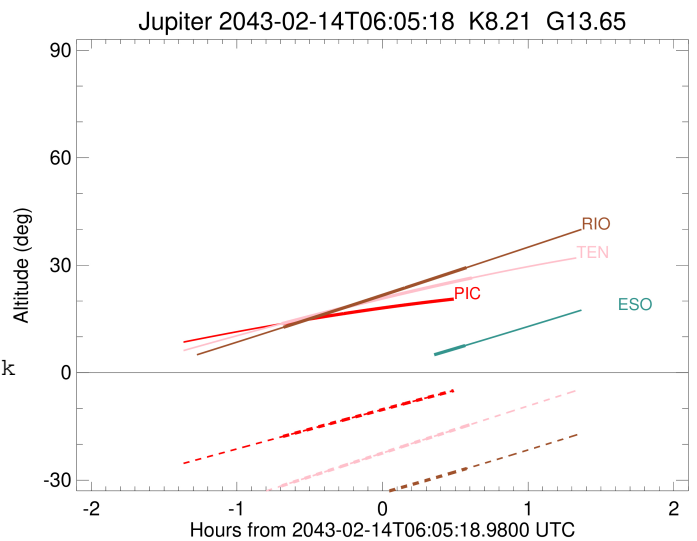

```
target                : Jupiter
target radius (km)   : 71492.00
C/A epoch            : 2043-02-14T06:02:09.650
Event type           : Pgt
: Jupiter occs: geocentric, topocentric
: Not a ringed target
Observer code        : RIO
Location             : Rio de Janeiro
Latitude (deg)       : -22.89506
E. Longitude (deg)   : 316.77708
Altitude (km)        : 0.033
Gaia source ID       : 4068932998469800832
2Mass ID (if available) : 17471022-2256481
ICRS Star Coord at Epoch: 17h 47m 10.22834s -22:56:48.13480s
RUWE (>1.4 is poor) : 0.96
K magnitude          : 8.205
G magnitude          : 13.648
RP magnitude         : 12.241
BP magnitude         : 16.100
DUPflag             : 0
Distance (au)        : 5.769
f0 (km)              : 0.00
g0 (km)              : 0.00
skyplane vel. (km/s) : 29.07
Sun-Target sep (deg) : 57.79
Sun-Moon sep (deg)   : 115.35
B (ring opening deg) : -2.55
PA of pole (deg)     : 0.54
Pole direction: RA (deg): 268.05661
Dec (deg): 64.49732
C/A sky separation (") : 6.851
C/A sky separation (km) : 28663.3
NAIF SPICE kernels   : RAJobs_U111+rgf15.spk
URKALLv1.spk
naif0012.tls
nep097.bsp
nep101.bsp
sat4401.bsp
de440.bsp
earth_720101_070426.bpc
jup365.bsp
urall6.bsp
IAU_SATURN_for_RINGFIT.tpc
pck00010.tpc
earth_200101_990628_predict.bpc
uranus_ringframes_rfrench20220627_v1.tf
neptune_ringframes_rfrench20220702a_v1.tf
earth_flat_IAU.spk
```

x: target alt < 5.0 deg or sun > -5.0 deg

Target	I/E	UTC	alt	alt-sun	radius	lat-geo	lat-geodetic
Jupiter	I	2043-02-14T05:24:32.082	12.67	-40.84	71490.4	-24.83	-27.85
Jupiter	E	2043-02-14T06:39:53.435	29.31	-26.78	71490.7	-22.40	-25.21