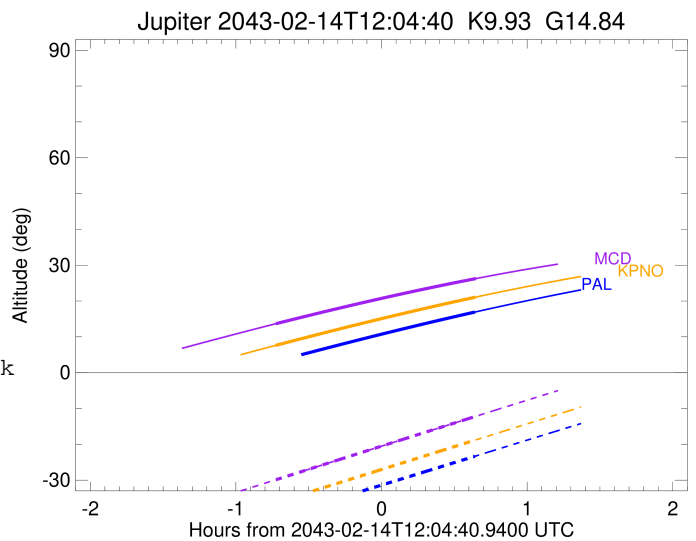

```
target                : Jupiter
target radius (km)   : 71492.00
C/A epoch            : 2043-02-14T12:02:21.550
Event type           : Pgt
: Jupiter occs: geocentric, topocentric
: Not a ringed target
Observer code        : MCD
Location             : McDonald Obs. 2.7m
Latitude (deg)       : 30.67158
E. Longitude (deg)   : 255.97844
Altitude (km)        : 2.075
Gaia source ID       : 4068932311274935040
2Mass ID (if available) : 17472107-2256483
ICRS Star Coord at Epoch: 17h 47m 21.06195s -22:56:48.48123s
RUWE (>1.4 is poor) : 0.96
K magnitude          : 9.934
G magnitude          : 14.841
RP magnitude         : 13.568
BP magnitude         : 16.630
DUPflag             : 0
Distance (au)        : 5.765
f0 (km)              : 0.00
g0 (km)              : 0.00
skyplane vel. (km/s) : 28.97
Sun-Target sep (deg) : 58.00
Sun-Moon sep (deg)   : 118.93
B (ring opening deg) : -2.55
PA of pole (deg)     : 0.53
Pole direction: RA (deg): 268.05661
Dec (deg): 64.49732
C/A sky separation (" ) : 1.982
C/A sky separation (km) : 8286.6
NAIF SPICE kernels   : RAJobs_U111+rgf15.spk
URKALLv1.spk
naif0012.tls
nep097.bsp
nep101.bsp
sat4401.bsp
de440.bsp
earth_720101_070426.bpc
jup365.bsp
urall6.bsp
IAU_SATURN_for_RINGFIT.tpc
pck00010.tpc
earth_200101_990628_predict.bpc
uranus_ringframes_rfrench20220627_v1.tf
neptune_ringframes_rfrench20220702a_v1.tf
earth_flat_IAU.spk
```

x: target alt < 5.0 deg or sun > -5.0 deg

Target	I/E	UTC	alt	alt-sun	radius	lat-geo	lat-geodetic
Jupiter	I	2043-02-14T11:21:10.517	13.67	-29.89	71491.8	-7.80	-8.90
Jupiter	E	2043-02-14T12:43:38.222	26.27	-12.16	71491.9	-5.54	-6.33