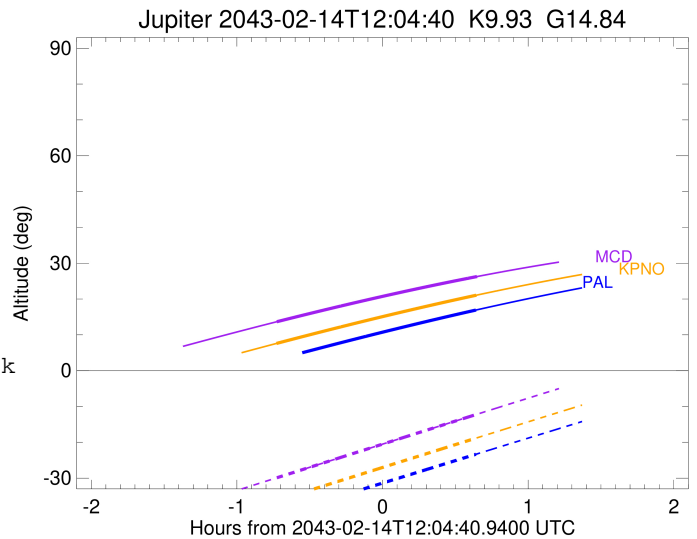

```
target                : Jupiter
target radius (km)   : 71492.00
C/A epoch             : 2043-02-14T12:02:07.730
Event type            : Pgt
: Jupiter occs: geocentric, topocentric
: Not a ringed target
Observer code         : KPNO
Location              : Kitt Peak Natl Obs
Latitude (deg)        : 31.96333
E. Longitude (deg)    : 248.40000
Altitude (km)         : 2.120
Gaia source ID        : 4068932311274935040
2Mass ID (if available) : 17472107-2256483
ICRS Star Coord at Epoch: 17h 47m 21.06195s -22:56:48.48123s
RUWE (>1.4 is poor) : 0.96
K magnitude           : 9.934
G magnitude           : 14.841
RP magnitude          : 13.568
BP magnitude          : 16.630
DUPflag              : 0
Distance (au)         : 5.765
f0 (km)               : 0.00
g0 (km)               : 0.00
skyplane vel. (km/s) : 28.97
Sun-Target sep (deg)  : 58.00
Sun-Moon sep (deg)   : 118.82
B (ring opening deg) : -2.55
PA of pole (deg)     : 0.53
Pole direction: RA (deg): 268.05661
Dec (deg): 64.49732
C/A sky separation (") : 2.013
C/A sky separation (km) : 8418.7
NAIF SPICE kernels   : RAJobs_U111+rgf15.spk
URKALLv1.spk
naif0012.tls
nep097.bsp
nep101.bsp
sat4401.bsp
de440.bsp
earth_720101_070426.bpc
jup365.bsp
urall6.bsp
IAU_SATURN_for_RINGFIT.tpc
pck00010.tpc
earth_200101_990628_predict.bpc
uranus_ringframes_rfrench20220627_v1.tf
neptune_ringframes_rfrench20220702a_v1.tf
earth_flat_IAU.spk
```

x: target alt < 5.0 deg or sun > -5.0 deg

Target	I/E	UTC	alt	alt-sun	radius	lat-geo	lat-geodetic
Jupiter	I	2043-02-14T11:21:01.242	7.60	-36.28	71491.8	-7.92	-9.04
Jupiter	E	2043-02-14T12:43:20.269	21.06	-18.81	71491.9	-5.62	-6.42