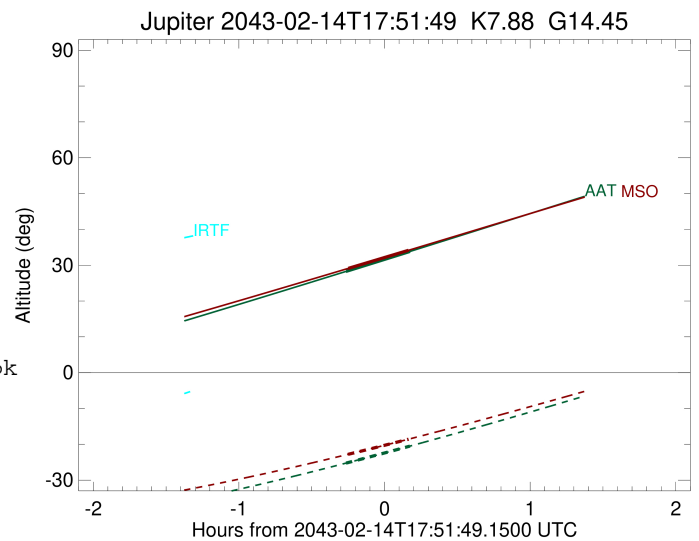

```
target                : Jupiter
target radius (km)   : 71492.00
C/A epoch             : 2043-02-14T17:49:16.890
Event type            : Pgt
: Jupiter occs: geocentric, topocentric
: Not a ringed target
Observer code         : MSO
Location              : Mt. Stromlo Observatory
Latitude (deg)        : -35.32000
E. Longitude (deg)    : 149.00833
Altitude (km)         : 0.770
Gaia source ID        : 4068932448713789056
2Mass ID (if available) : 17473146-2257045
ICRS Star Coord at Epoch: 17h 47m 31.47148s -22:57:04.67665s
RUWE (>1.4 is poor) : 0.91
K magnitude           : 7.878
G magnitude           : 14.446
RP magnitude          : 12.893
BP magnitude          : 17.798
DUPflag              : 0
Distance (au)         : 5.762
f0 (km)               : 0.00
g0 (km)               : 0.00
skyplane vel. (km/s) : 28.88
Sun-Target sep (deg) : 58.20
Sun-Moon sep (deg)   : 122.35
B (ring opening deg) : -2.55
PA of pole (deg)     : 0.51
Pole direction: RA (deg): 268.05661
Dec (deg): 64.49732
C/A sky separation (" ) : 16.314
C/A sky separation (km) : 68174.3
NAIF SPICE kernels   : RAJobs_U111+rgf15.spk
URKALLv1.spk
naif0012.tls
nep097.bsp
nep101.bsp
sat4401.bsp
de440.bsp
earth_720101_070426.bpc
jup365.bsp
urall6.bsp
IAU_SATURN_for_RINGFIT.tpc
pck00010.tpc
earth_200101_990628_predict.bpc
uranus_ringframes_rfrench20220627_v1.tf
neptune_ringframes_rfrench20220702a_v1.tf
earth_flat_IAU.spk
```

x: target alt < 5.0 deg or sun > -5.0 deg

Target	I/E	UTC	alt	alt-sun	radius	lat-geo	lat-geodetic
Jupiter	I	2043-02-14T17:36:49.161	29.09	-22.79	71483.8	-73.48	-75.36
Jupiter	E	2043-02-14T18:01:45.221	34.16	-18.56	71484.0	-71.16	-73.26