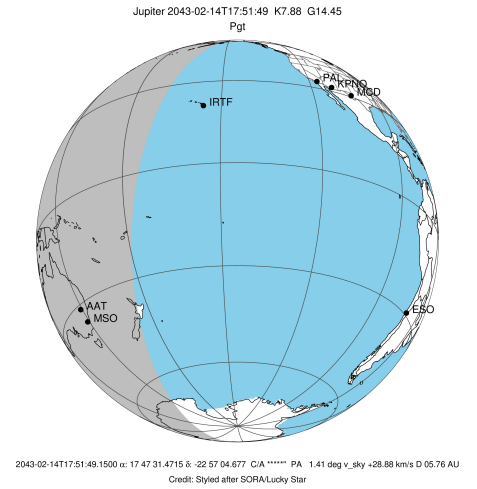

```

target                : Jupiter
target radius (km)   : 71492.00
C/A epoch            : 2043-02-14T17:49:09.300
Event type           : Pgt
: Jupiter occs: geocentric, topocentric
: Not a ringed target
Observer code        : AAT
Location             : Siding Spring (AAT)
Latitude (deg)       : -31.27703
E. Longitude (deg)   : 149.06608
Altitude (km)        : 1.164
Gaia source ID       : 4068932448713789056
2Mass ID (if available) : 17473146-2257045
ICRS Star Coord at Epoch: 17h 47m 31.47148s -22:57:04.67665s
RUWE (>1.4 is poor) : 0.91
K magnitude           : 7.878
G magnitude           : 14.446
RP magnitude         : 12.893
BP magnitude         : 17.798
DUPflag              : 0
Distance (au)        : 5.762
f0 (km)              : 0.00
g0 (km)              : 0.00
skyplane vel. (km/s) : 28.88
Sun-Target sep (deg) : 58.20
Sun-Moon sep (deg)   : 122.32
B (ring opening deg) : -2.55
PA of pole (deg)     : 0.51
Pole direction: RA (deg): 268.05661
Dec (deg): 64.49732
C/A sky separation ("): 16.223
C/A sky separation (km): 67794.9
NAIF SPICE kernels   : RAJobs_U111+rgf15.spk
URKALLv1.spk
naif0012.tls
nep097.bsp
nep101.bsp
sat4401.bsp
de440.bsp
earth_720101_070426.bpc
jup365.bsp
urall6.bsp
IAU_SATURN_for_RINGFIT.tpc
pck00010.tpc
earth_200101_990628_predict.bpc
uranus_ringframes_rfrench20220627_v1.tf
neptune_ringframes_rfrench20220702a_v1.tf
earth_flat_IAU.spk
    
```

x: target alt < 5.0 deg or sun > -5.0 deg

Target	I/E	UTC	alt	alt-sun	radius	lat-geo	lat-geodetic
Jupiter	I	2043-02-14T17:36:00.785	28.28	-25.24	71483.9	-72.52	-74.50
Jupiter	E	2043-02-14T18:02:18.521	33.84	-20.49	71484.1	-70.17	-72.37

x: target alt < 5.0 deg or sun > -5.0 deg

Target	I/E	UTC	alt	alt-sun	radius	lat-geo	lat-geodetic
Jupiter	I	2043-02-14T17:36:49.161	29.09	-22.79	71483.8	-73.48	-75.36
Jupiter	E	2043-02-14T18:01:45.221	34.16	-18.56	71484.0	-71.16	-73.26