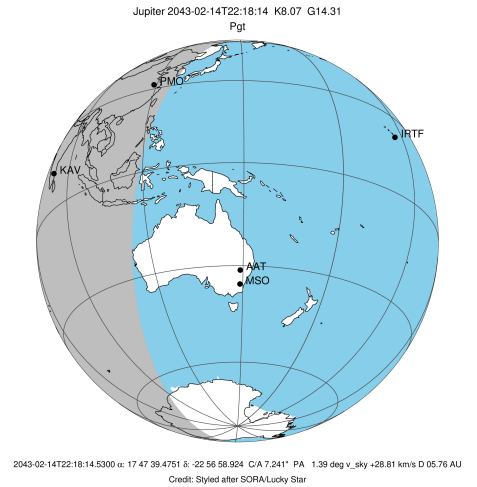

```
target                : Jupiter
target radius (km)   : 71492.00
C/A epoch            : 2043-02-14T22:16:40.630
Event type           : Pgt
: Jupiter occs: geocentric, topocentric
: Not a ringed target
Observer code        : PMO
Location             : Purple Mtn Obs. Nanking
Latitude (deg)       : 32.06667
E. Longitude (deg)   : 118.82089
Altitude (km)        : 0.364
Gaia source ID       : 4068885474623185664
2Mass ID (if available) : 17473948-2256585
ICRS Star Coord at Epoch: 17h 47m 39.47512s -22:56:58.92411s
RUWE (>1.4 is poor) : 0.96
K magnitude           : 8.075
G magnitude           : 14.307
RP magnitude         : 12.788
BP magnitude         : 17.334
DUPflag              : 0
Distance (au)        : 5.759
f0 (km)               : 0.00
g0 (km)               : 0.00
skyplane vel. (km/s) : 28.81
Sun-Target sep (deg) : 58.36
Sun-Moon sep (deg)   : 125.06
B (ring opening deg) : -2.55
PA of pole (deg)     : 0.49
Pole direction: RA (deg): 268.05662
Dec (deg): 64.49732
C/A sky separation (") : 6.064
C/A sky separation (km) : 25329.2
NAIF SPICE kernels   : RAJobs_U111+rgf15.spk
URKALLv1.spk
naif0012.tls
nep097.bsp
nep101.bsp
sat4401.bsp
de440.bsp
earth_720101_070426.bpc
jup365.bsp
urall6.bsp
IAU_SATURN_for_RINGFIT.tpc
pck00010.tpc
earth_200101_990628_predict.bpc
uranus_ringframes_rfrench20220627_v1.tf
neptune_ringframes_rfrench20220702a_v1.tf
earth_flat_IAU.spk
```

x: target alt < 5.0 deg or sun > -5.0 deg

Target	I/E	UTC	alt	alt-sun	radius	lat-geo	lat-geodetic
Jupiter	I	2043-02-14T21:37:35.129	23.39	-15.38	71490.8	-21.82	-24.57
Jupiter	E	2043-02-14T22:55:49.895	31.93	0.93x	71491.0	-19.69	-22.23