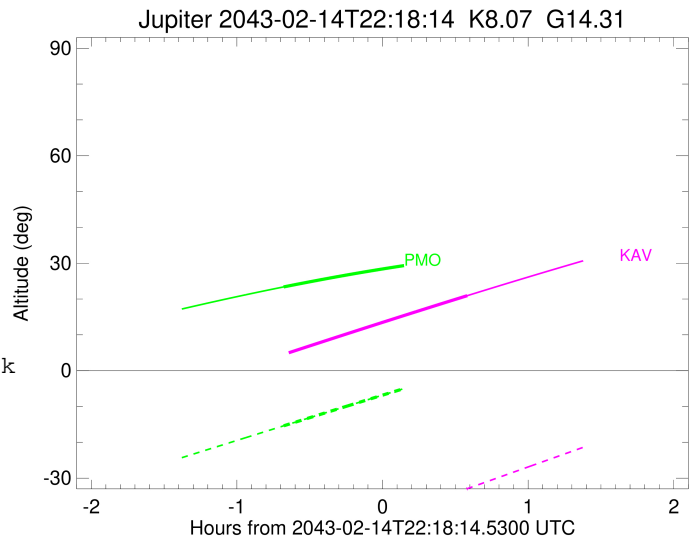

```
target                : Jupiter
target radius (km)   : 71492.00
C/A epoch            : 2043-02-14T22:14:55.670
Event type          : Pgt
                    : Jupiter occs: geocentric, topocentric
                    : Not a ringed target
Observer code       : KAV
Location            : Kavalur Observatory
Latitude (deg)      : 12.57556
E. Longitude (deg)  : 78.83167
Altitude (km)       : 0.722
Gaia source ID      : 4068885474623185664
2Mass ID (if available) : 17473948-2256585
ICRS Star Coord at Epoch: 17h 47m 39.47512s -22:56:58.92411s
RUWE (>1.4 is poor) : 0.96
K magnitude          : 8.075
G magnitude          : 14.307
RP magnitude         : 12.788
BP magnitude         : 17.334
DUPflag             : 0
Distance (au)       : 5.759
f0 (km)              : 0.00
g0 (km)              : 0.00
skyplane vel. (km/s) : 28.81
Sun-Target sep (deg) : 58.36
Sun-Moon sep (deg)  : 124.58
B (ring opening deg) : -2.55
PA of pole (deg)    : 0.49
Pole direction: RA (deg): 268.05662
Dec (deg): 64.49732
C/A sky separation (") : 6.758
C/A sky separation (km) : 28229.7
NAIF SPICE kernels  : RAJobs_U111+rgf15.spk
URKALLv1.spk
naif0012.tls
nep097.bsp
nep101.bsp
sat4401.bsp
de440.bsp
earth_720101_070426.bpc
jup365.bsp
urall6.bsp
IAU_SATURN_for_RINGFIT.tpc
pck00010.tpc
earth_200101_990628_predict.bpc
uranus_ringframes_rfrench20220627_v1.tf
neptune_ringframes_rfrench20220702a_v1.tf
earth_flat_IAU.spk
```

x: target alt < 5.0 deg or sun > -5.0 deg

Target	I/E	UTC	alt	alt-sun	radius	lat-geo	lat-geodetic
Jupiter	I	2043-02-14T21:36:47.855	4.37x	-51.48	71490.5	-24.48	-27.46
Jupiter	E	2043-02-14T22:53:10.091	20.93	-32.94	71490.8	-22.01	-24.78