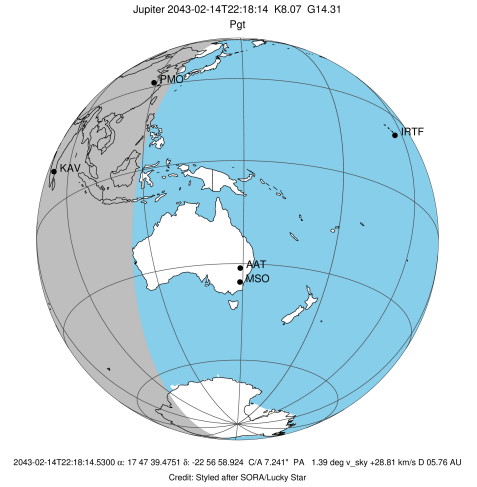

```
target                : Jupiter
target radius (km)   : 71492.00
C/A epoch            : 2043-02-14T22:14:55.670
Event type          : Pgt
                    : Jupiter occs: geocentric, topocentric
                    : Not a ringed target
Observer code       : KAV
Location            : Kavalur Observatory
Latitude (deg)      : 12.57556
E. Longitude (deg)  : 78.83167
Altitude (km)       : 0.722
Gaia source ID      : 4068885474623185664
2Mass ID (if available) : 17473948-2256585
ICRS Star Coord at Epoch: 17h 47m 39.47512s -22:56:58.92411s
RUWE (>1.4 is poor) : 0.96
K magnitude          : 8.075
G magnitude          : 14.307
RP magnitude         : 12.788
BP magnitude         : 17.334
DUPflag             : 0
Distance (au)       : 5.759
f0 (km)              : 0.00
g0 (km)              : 0.00
skyplane vel. (km/s) : 28.81
Sun-Target sep (deg) : 58.36
Sun-Moon sep (deg)  : 124.58
B (ring opening deg) : -2.55
PA of pole (deg)    : 0.49
Pole direction: RA (deg): 268.05662
Dec (deg): 64.49732
C/A sky separation (") : 6.758
C/A sky separation (km) : 28229.7
NAIF SPICE kernels  : RAJobs_U111+rgf15.spk
URKALLv1.spk
naif0012.tls
nep097.bsp
nep101.bsp
sat4401.bsp
de440.bsp
earth_720101_070426.bpc
jup365.bsp
urall6.bsp
IAU_SATURN_for_RINGFIT.tpc
pck00010.tpc
earth_200101_990628_predict.bpc
uranus_ringframes_rfrench20220627_v1.tf
neptune_ringframes_rfrench20220702a_v1.tf
earth_flat_IAU.spk
```

x: target alt < 5.0 deg or sun > -5.0 deg

Target	I/E	UTC	alt	alt-sun	radius	lat-geo	lat-geodetic
Jupiter	I	2043-02-14T21:36:47.855	4.37x	-51.48	71490.5	-24.48	-27.46
Jupiter	E	2043-02-14T22:53:10.091	20.93	-32.94	71490.8	-22.01	-24.78