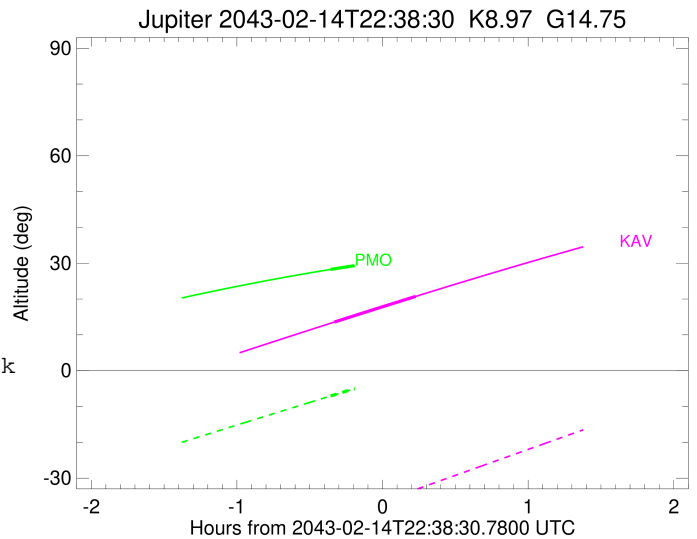

```
target                : Jupiter
target radius (km)   : 71492.00
C/A epoch            : 2043-02-14T22:35:26.380
Event type           : Pgt
: Jupiter occs: geocentric, topocentric
: Not a ringed target
Observer code        : KAV
Location             : Kavalur Observatory
Latitude (deg)       : 12.57556
E. Longitude (deg)   : 78.83167
Altitude (km)        : 0.722
Gaia source ID       : 4068885474725035904
2Mass ID (if available) : 17474006-2257079
ICRS Star Coord at Epoch: 17h 47m 40.06651s -22:57:08.08742s
RUWE (>1.4 is poor) : 2.73
K magnitude           : 8.972
G magnitude           : 14.746
RP magnitude         : 13.266
BP magnitude         : 17.280
DUPflag              : 0
Distance (au)        : 5.759
f0 (km)               : 0.00
g0 (km)               : 0.00
skyplane vel. (km/s) : 28.81
Sun-Target sep (deg) : 58.37
Sun-Moon sep (deg)   : 124.85
B (ring opening deg) : -2.55
PA of pole (deg)     : 0.49
Pole direction: RA (deg): 268.05662
Dec (deg): 64.49732
C/A sky separation (") : 15.672
C/A sky separation (km) : 65460.3
NAIF SPICE kernels   : RAJobs_U111+rgf15.spk
URKALLv1.spk
naif0012.tls
nep097.bsp
nep101.bsp
sat4401.bsp
de440.bsp
earth_720101_070426.bpc
jup365.bsp
urall6.bsp
IAU_SATURN_for_RINGFIT.tpc
pck00010.tpc
earth_200101_990628_predict.bpc
uranus_ringframes_rfrench20220627_v1.tf
neptune_ringframes_rfrench20220702a_v1.tf
earth_flat_IAU.spk
```

x: target alt < 5.0 deg or sun > -5.0 deg

Target	I/E	UTC	alt	alt-sun	radius	lat-geo	lat-geodetic
Jupiter	I	2043-02-14T22:18:43.693	13.58	-41.29	71484.4	-67.41	-69.87
Jupiter	E	2043-02-14T22:52:10.313	20.72	-33.18	71484.7	-64.96	-67.64