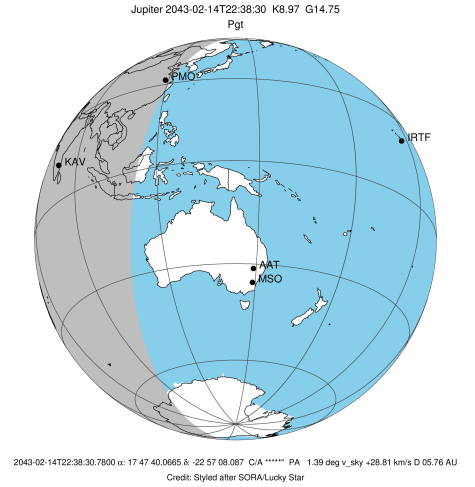

```
target                : Jupiter
target radius (km)   : 71492.00
C/A epoch            : 2043-02-14T22:35:26.380
Event type           : Pgt
: Jupiter occs: geocentric, topocentric
: Not a ringed target
Observer code        : KAV
Location             : Kavalur Observatory
Latitude (deg)       : 12.57556
E. Longitude (deg)   : 78.83167
Altitude (km)        : 0.722
Gaia source ID       : 4068885474725035904
2Mass ID (if available) : 17474006-2257079
ICRS Star Coord at Epoch: 17h 47m 40.06651s -22:57:08.08742s
RUWE (>1.4 is poor) : 2.73
K magnitude           : 8.972
G magnitude           : 14.746
RP magnitude         : 13.266
BP magnitude         : 17.280
DUPflag              : 0
Distance (au)        : 5.759
f0 (km)               : 0.00
g0 (km)               : 0.00
skyplane vel. (km/s) : 28.81
Sun-Target sep (deg) : 58.37
Sun-Moon sep (deg)   : 124.85
B (ring opening deg) : -2.55
PA of pole (deg)     : 0.49
Pole direction: RA (deg): 268.05662
Dec (deg): 64.49732
C/A sky separation (") : 15.672
C/A sky separation (km) : 65460.3
NAIF SPICE kernels   : RAJobs_U111+rgf15.spk
URKALLv1.spk
naif0012.tls
nep097.bsp
nep101.bsp
sat4401.bsp
de440.bsp
earth_720101_070426.bpc
jup365.bsp
urall6.bsp
IAU_SATURN_for_RINGFIT.tpc
pck00010.tpc
earth_200101_990628_predict.bpc
uranus_ringframes_rfrench20220627_v1.tf
neptune_ringframes_rfrench20220702a_v1.tf
earth_flat_IAU.spk
```

x: target alt < 5.0 deg or sun > -5.0 deg

Target	I/E	UTC	alt	alt-sun	radius	lat-geo	lat-geodetic
Jupiter	I	2043-02-14T22:18:43.693	13.58	-41.29	71484.4	-67.41	-69.87
Jupiter	E	2043-02-14T22:52:10.313	20.72	-33.18	71484.7	-64.96	-67.64