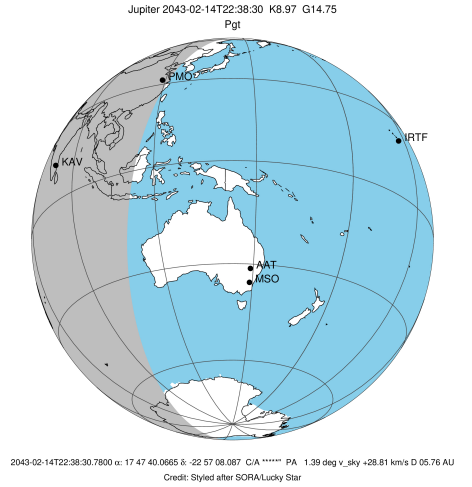

```
target                : Jupiter
target radius (km)   : 71492.00
C/A epoch             : 2043-02-14T22:37:14.690
Event type            : Pgt
: Jupiter occs: geocentric, topocentric
: Not a ringed target
Observer code         : PMO
Location              : Purple Mtn Obs. Nanking
Latitude (deg)        : 32.06667
E. Longitude (deg)    : 118.82089
Altitude (km)         : 0.364
Gaia source ID        : 4068885474725035904
2Mass ID (if available) : 17474006-2257079
ICRS Star Coord at Epoch: 17h 47m 40.06651s -22:57:08.08742s
RUWE (>1.4 is poor)  : 2.73
K magnitude           : 8.972
G magnitude           : 14.746
RP magnitude          : 13.266
BP magnitude          : 17.280
DUPflag              : 0
Distance (au)         : 5.759
f0 (km)               : 0.00
g0 (km)               : 0.00
skyplane vel. (km/s) : 28.81
Sun-Target sep (deg)  : 58.37
Sun-Moon sep (deg)    : 125.32
B (ring opening deg) : -2.55
PA of pole (deg)      : 0.49
Pole direction: RA (deg): 268.05662
Dec (deg): 64.49732
C/A sky separation (") : 15.004
C/A sky separation (km) : 62669.6
NAIF SPICE kernels    : RAJobs_U111+rgf15.spk
URKALLv1.spk
naif0012.tls
nep097.bsp
nep101.bsp
sat4401.bsp
de440.bsp
earth_720101_070426.bpc
jup365.bsp
urall6.bsp
IAU_SATURN_for_RINGFIT.tpc
pck00010.tpc
earth_200101_990628_predict.bpc
uranus_ringframes_rfrench20220627_v1.tf
neptune_ringframes_rfrench20220702a_v1.tf
earth_flat_IAU.spk
```

x: target alt < 5.0 deg or sun > -5.0 deg

Target	I/E	UTC	alt	alt-sun	radius	lat-geo	lat-geodetic
Jupiter	I	2043-02-14T22:17:06.955	28.26	-7.07	71485.0	-62.19	-65.10
Jupiter	E	2043-02-14T22:57:23.321	32.05	1.25x	71485.3	-60.11	-63.17