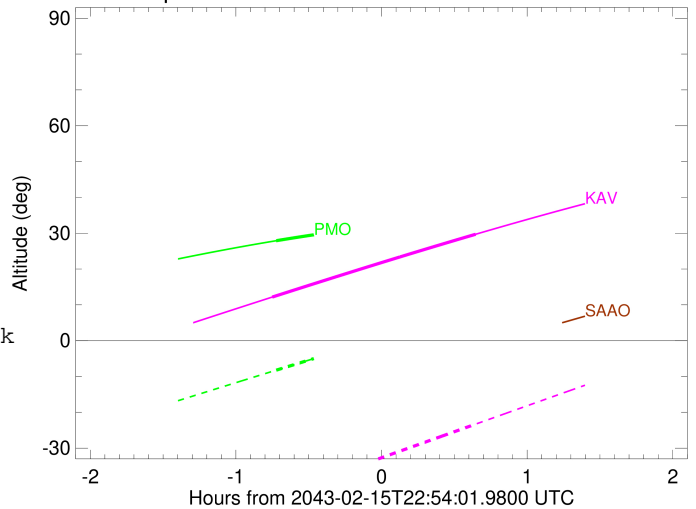

Jupiter 2043-02-15T22:54:01 K7.09 G14.15

x: target alt < 5.0 deg or sun > -5.0 deg

Target	I/E	UTC	alt	alt-sun	radius	lat-geo	lat-geodetic
Jupiter	I	2043-02-15T22:10:38.133	27.90	-8.24	71491.9	-6.02	-6.87
Jupiter	E	2043-02-15T23:35:14.448	34.43	9.08x	71492.0	-3.97	-4.54

```

target                : Jupiter
target radius (km)   : 71492.00
C/A epoch            : 2043-02-15T22:50:51.810
Event type          : Pgt
                    : Jupiter occs: geocentric, topocentric
                    : Not a ringed target
Observer code       : KAV
Location            : Kavalur Observatory
Latitude (deg)      : 12.57556
E. Longitude (deg)  : 78.83167
Altitude (km)       : 0.722
Gaia source ID      : 4068883275557518208
2Mass ID (if available) : 17482345-2257086
ICRS Star Coord at Epoch: 17h 48m 23.45098s -22:57:08.73636s
RUWE (>1.4 is poor) : 0.87
K magnitude          : 7.089
G magnitude          : 14.154
RP magnitude         : 12.545
BP magnitude         : 17.863
DUPflag             : 0
Distance (au)       : 5.745
f0 (km)             : 0.00
g0 (km)             : 0.00
skyplane vel. (km/s) : 28.43
Sun-Target sep (deg) : 59.23
Sun-Moon sep (deg)  : 138.83
B (ring opening deg) : -2.55
PA of pole (deg)    : 0.41
Pole direction: RA (deg): 268.05662
Dec (deg): 64.49732
C/A sky separation (") : 2.130
C/A sky separation (km) : 8875.2
NAIF SPICE kernels  : RAJobs_U111+rgf15.spk
URKALLv1.spk
naif0012.tls
nep097.bsp
nep101.bsp
sat4401.bsp
de440.bsp
earth_720101_070426.bpc
jup365.bsp
urall6.bsp
IAU_SATURN_for_RINGFIT.tpc
pck00010.tpc
earth_200101_990628_predict.bpc
uranus_ringframes_rfrench20220627_v1.tf
neptune_ringframes_rfrench20220702a_v1.tf
earth_flat_IAU.spk
    
```

Jupiter 2043-02-15T22:54:01 K7.09 G14.15

x: target alt < 5.0 deg or sun > -5.0 deg

Target	I/E	UTC	alt	alt-sun	radius	lat-geo	lat-geodetic
Jupiter	I	2043-02-15T22:09:00.862	12.17	-43.61	71491.8	-8.36	-9.54
Jupiter	E	2043-02-15T23:32:50.382	29.70	-23.29	71491.9	-5.92	-6.76