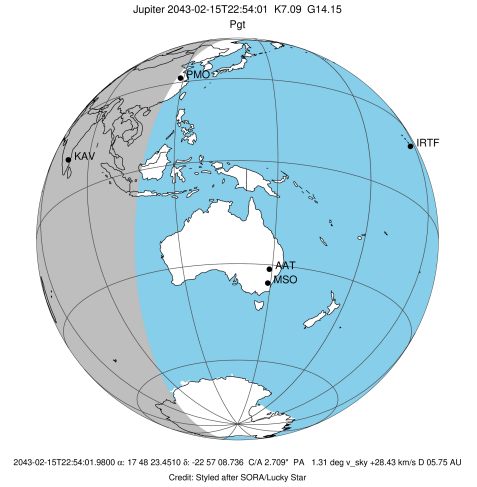

Jupiter 2043-02-15T22:54:01 K7.09 G14.15

x: target alt < 5.0 deg or sun > -5.0 deg

Target	I/E	UTC	alt	alt-sun	radius	lat-geo	lat-geodetic
Jupiter	I	2043-02-15T22:10:38.133	27.90	-8.24	71491.9	-6.02	-6.87
Jupiter	E	2043-02-15T23:35:14.448	34.43	9.08x	71492.0	-3.97	-4.54

```

target                : Jupiter
target radius (km)   : 71492.00
C/A epoch            : 2043-02-15T22:50:51.810
Event type          : Pgt
                    : Jupiter occs: geocentric, topocentric
                    : Not a ringed target
Observer code       : KAV
Location            : Kavalur Observatory
Latitude (deg)      : 12.57556
E. Longitude (deg)  : 78.83167
Altitude (km)       : 0.722
Gaia source ID      : 4068883275557518208
2Mass ID (if available) : 17482345-2257086
ICRS Star Coord at Epoch: 17h 48m 23.45098s -22:57:08.73636s
RUWE (>1.4 is poor) : 0.87
K magnitude          : 7.089
G magnitude          : 14.154
RP magnitude         : 12.545
BP magnitude         : 17.863
DUPflag             : 0
Distance (au)       : 5.745
f0 (km)             : 0.00
g0 (km)             : 0.00
skyplane vel. (km/s) : 28.43
Sun-Target sep (deg) : 59.23
Sun-Moon sep (deg)  : 138.83
B (ring opening deg) : -2.55
PA of pole (deg)    : 0.41
Pole direction: RA (deg): 268.05662
Dec (deg): 64.49732
C/A sky separation (") : 2.130
C/A sky separation (km) : 8875.2
NAIF SPICE kernels  : RAJobs_U111+rgf15.spk
URKALLv1.spk
naif0012.tls
nep097.bsp
nep101.bsp
sat4401.bsp
de440.bsp
earth_720101_070426.bpc
jup365.bsp
urall6.bsp
IAU_SATURN_for_RINGFIT.tpc
pck00010.tpc
earth_200101_990628_predict.bpc
uranus_ringframes_rfrench20220627_v1.tf
neptune_ringframes_rfrench20220702a_v1.tf
earth_flat_IAU.spk
    
```