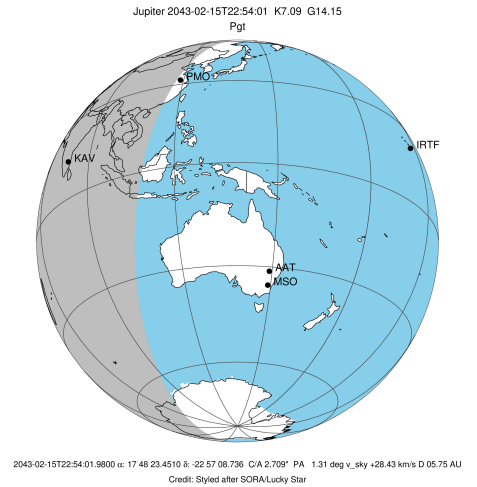

```
target                : Jupiter
target radius (km)   : 71492.00
C/A epoch            : 2043-02-15T22:52:54.550
Event type          : Pgt
                    : Jupiter occs: geocentric, topocentric
                    : Not a ringed target
Observer code       : PMO
Location            : Purple Mtn Obs. Nanking
Latitude (deg)      : 32.06667
E. Longitude (deg)  : 118.82089
Altitude (km)       : 0.364
Gaia source ID      : 4068883275557518208
2Mass ID (if available) : 17482345-2257086
ICRS Star Coord at Epoch: 17h 48m 23.45098s -22:57:08.73636s
RUWE (>1.4 is poor) : 0.87
K magnitude          : 7.089
G magnitude          : 14.154
RP magnitude         : 12.545
BP magnitude         : 17.863
DUPflag             : 0
Distance (au)       : 5.745
f0 (km)              : 0.00
g0 (km)              : 0.00
skyplane vel. (km/s) : 28.43
Sun-Target sep (deg) : 59.23
Sun-Moon sep (deg)  : 139.36
B (ring opening deg) : -2.55
PA of pole (deg)    : 0.41
Pole direction: RA (deg): 268.05662
Dec (deg): 64.49732
C/A sky separation (" ) : 1.487
C/A sky separation (km) : 6196.4
NAIF SPICE kernels  : RAJobs_U111+rgf15.spk
URKALLv1.spk
naif0012.tls
nep097.bsp
nep101.bsp
sat4401.bsp
de440.bsp
earth_720101_070426.bpc
jup365.bsp
urall6.bsp
IAU_SATURN_for_RINGFIT.tpc
pck00010.tpc
earth_200101_990628_predict.bpc
uranus_ringframes_rfrench20220627_v1.tf
neptune_ringframes_rfrench20220702a_v1.tf
earth_flat_IAU.spk
```