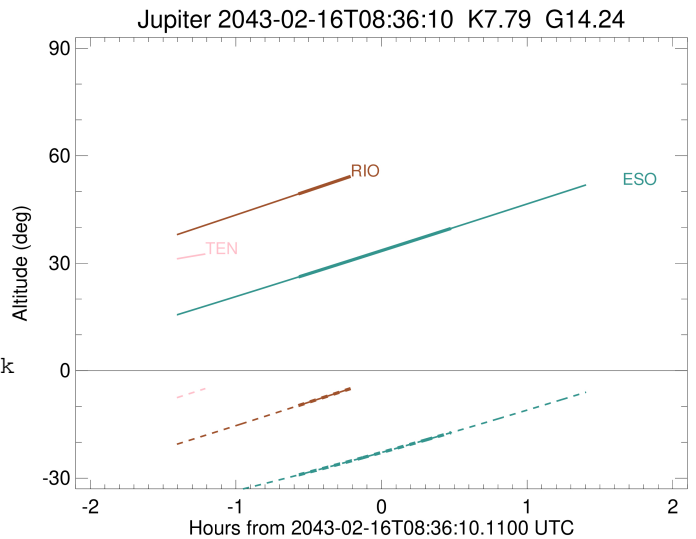

```
target                : Jupiter
target radius (km)   : 71492.00
C/A epoch            : 2043-02-16T08:33:23.130
Event type          : Pgt
                    : Jupiter occs: geocentric, topocentric
                    : Not a ringed target
Observer code       : ESO
Location            : European Southern Obs. (3.6m)
Latitude (deg)     : -29.26097
E. Longitude (deg) : 289.26831
Altitude (km)      : 2.400
Gaia source ID     : 4068888223359798784
2Mass ID (if available) : 17484064-2257223
ICRS Star Coord at Epoch: 17h 48m 40.64652s -22:57:22.51296s
RUWE (>1.4 is poor) : 0.97
K magnitude         : 7.791
G magnitude         : 14.236
RP magnitude        : 12.705
BP magnitude        : 17.601
DUPflag            : 0
Distance (au)      : 5.739
f0 (km)            : 0.00
g0 (km)            : 0.00
skyplane vel. (km/s) : 28.27
Sun-Target sep (deg) : 59.57
Sun-Moon sep (deg) : 144.44
B (ring opening deg) : -2.54
PA of pole (deg)   : 0.38
Pole direction: RA (deg): 268.05662
Dec (deg): 64.49732
C/A sky separation (") : 11.553
C/A sky separation (km) : 48091.0
NAIF SPICE kernels : RAJobs_U111+rgf15.spk
URKALLv1.spk
naif0012.tls
nep097.bsp
nep101.bsp
sat4401.bsp
de440.bsp
earth_720101_070426.bpc
jup365.bsp
urall6.bsp
IAU_SATURN_for_RINGFIT.tpc
pck00010.tpc
earth_200101_990628_predict.bpc
uranus_ringframes_rfrench20220627_v1.tf
neptune_ringframes_rfrench20220702a_v1.tf
earth_flat_IAU.spk
```

x: target alt < 5.0 deg or sun > -5.0 deg

Target	I/E	UTC	alt	alt-sun	radius	lat-geo	lat-geodetic
Jupiter	I	2043-02-16T08:02:02.932	26.17	-29.09	71487.8	-43.44	-47.15
Jupiter	E	2043-02-16T09:04:47.318	39.69	-17.31	71488.2	-41.03	-44.75