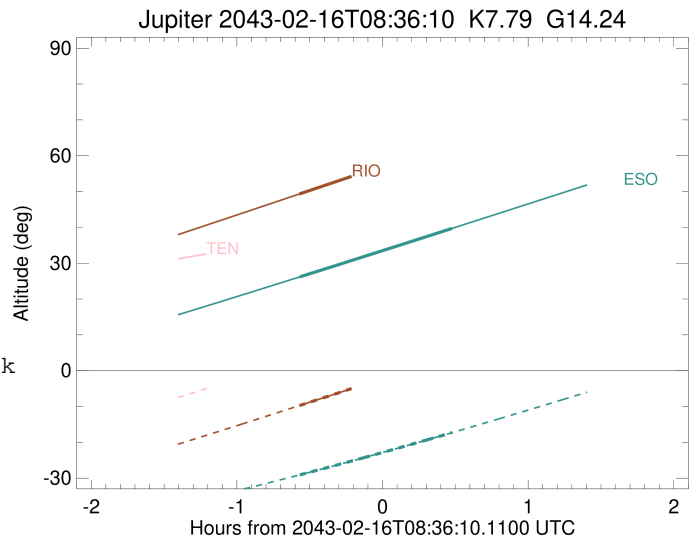

```
target                : Jupiter
target radius (km)   : 71492.00
C/A epoch             : 2043-02-16T08:34:13.700
Event type            : Pgt
: Jupiter occs: geocentric, topocentric
: Not a ringed target
Observer code         : RIO
Location              : Rio de Janeiro
Latitude (deg)       : -22.89506
E. Longitude (deg)   : 316.77708
Altitude (km)        : 0.033
Gaia source ID       : 4068888223359798784
2Mass ID (if available) : 17484064-2257223
ICRS Star Coord at Epoch: 17h 48m 40.64652s -22:57:22.51296s
RUWE (>1.4 is poor) : 0.97
K magnitude           : 7.791
G magnitude           : 14.236
RP magnitude          : 12.705
BP magnitude          : 17.601
DUPflag              : 0
Distance (au)        : 5.739
f0 (km)               : 0.00
g0 (km)               : 0.00
skyplane vel. (km/s) : 28.27
Sun-Target sep (deg) : 59.57
Sun-Moon sep (deg)   : 144.81
B (ring opening deg) : -2.54
PA of pole (deg)     : 0.38
Pole direction: RA (deg): 268.05662
Dec (deg): 64.49732
C/A sky separation (") : 11.191
C/A sky separation (km) : 46583.6
NAIF SPICE kernels   : RAJobs_U111+rgf15.spk
URKALLv1.spk
naif0012.tls
nep097.bsp
nep101.bsp
sat4401.bsp
de440.bsp
earth_720101_070426.bpc
jup365.bsp
urall6.bsp
IAU_SATURN_for_RINGFIT.tpc
pck00010.tpc
earth_200101_990628_predict.bpc
uranus_ringframes_rfrench20220627_v1.tf
neptune_ringframes_rfrench20220702a_v1.tf
earth_flat_IAU.spk
```

x: target alt < 5.0 deg or sun > -5.0 deg

Target	I/E	UTC	alt	alt-sun	radius	lat-geo	lat-geodetic
Jupiter	I	2043-02-16T08:01:54.358	49.32	-9.75	71488.1	-41.76	-45.47
Jupiter	E	2043-02-16T09:06:36.229	64.13	4.67x	71488.4	-39.51	-43.22