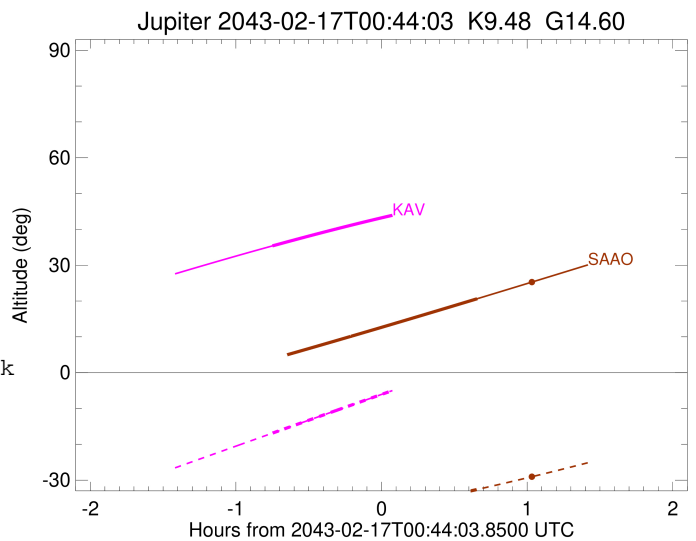

```
target                : Jupiter
target radius (km)   : 71492.00
C/A epoch            : 2043-02-17T00:40:53.140
Event type          : Pgt
                    : Jupiter occs: geocentric, topocentric
                    : Not a ringed target
Observer code       : SAAO
Location            : So. Afr. Astro. Obs. (Sutherland)
Latitude (deg)      : -32.37953
E. Longitude (deg)  : 20.81070
Altitude (km)       : 1.768
Gaia source ID      : 4068876575408509184
2Mass ID (if available) : 17490910-2257191
ICRS Star Coord at Epoch: 17h 49m 09.10959s -22:57:19.16405s
RUWE (>1.4 is poor) : 5.86
K magnitude          : 9.476
G magnitude          : 14.604
RP magnitude         : 13.288
BP magnitude         : 16.395
DUPflag             : 0
Distance (au)       : 5.730
f0 (km)             : 0.00
g0 (km)             : 0.00
skyplane vel. (km/s) : 28.02
Sun-Target sep (deg) : 60.14
Sun-Moon sep (deg)  : 153.24
B (ring opening deg) : -2.55
PA of pole (deg)    : 0.33
Pole direction: RA (deg): 268.05662
Dec (deg): 64.49732
C/A sky separation (") : 0.174
C/A sky separation (km) : 723.0
NAIF SPICE kernels  : RAJobs_U111+rgf15.spk
URKALLv1.spk
naif0012.tls
nep097.bsp
nep101.bsp
sat4401.bsp
de440.bsp
earth_720101_070426.bpc
jup365.bsp
urall6.bsp
IAU_SATURN_for_RINGFIT.tpc
pck00010.tpc
earth_200101_990628_predict.bpc
uranus_ringframes_rfrench20220627_v1.tf
neptune_ringframes_rfrench20220702a_v1.tf
earth_flat_IAU.spk
```

x: target alt < 5.0 deg or sun > -5.0 deg

Target	I/E	UTC	alt	alt-sun	radius	lat-geo	lat-geodetic
Jupiter	I	2043-02-16T23:58:25.688	3.69x	-42.83	71492.0	-0.64	-0.73
Jupiter	E	2043-02-17T01:23:28.461	20.63	-32.60	71492.0	1.80	2.06