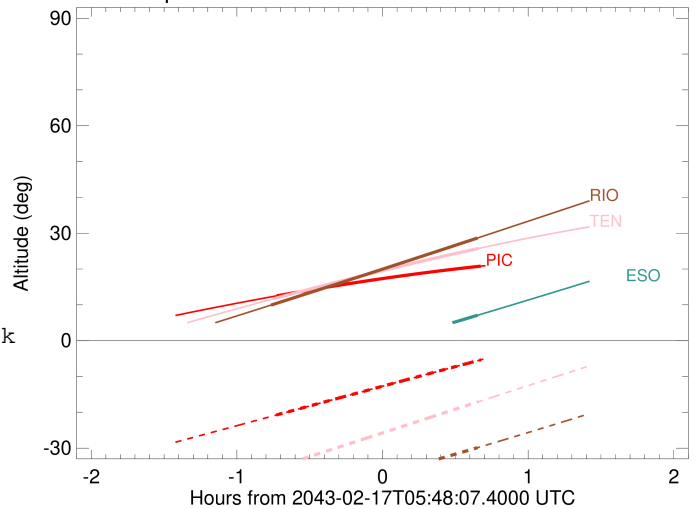

Jupiter 2043-02-17T05:48:07 K7.61 G13.52