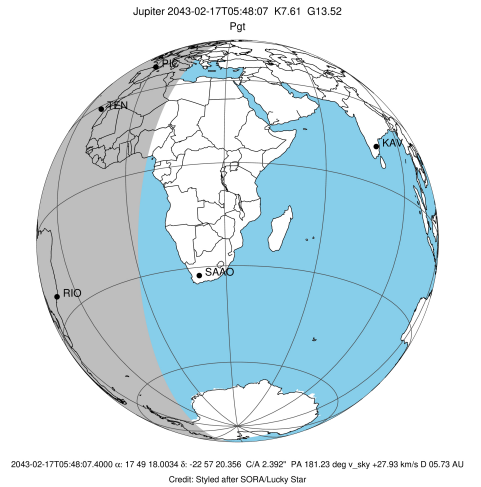

Jupiter 2043-02-17T05:48:07 K7.61 G13.52

x: target alt < 5.0 deg or sun > -5.0 deg

Target	I/E	UTC	alt	alt-sun	radius	lat-geo	lat-geodetic
Jupiter	I	2043-02-17T05:03:17.014	11.70	-35.62	71491.7	10.13	11.55
Jupiter	E	2043-02-17T06:27:42.005	25.75	-17.03	71491.6	12.48	14.20

```

target                : Jupiter
target radius (km)   : 71492.00
C/A epoch            : 2043-02-17T05:44:41.020
Event type          : Pgt
: Jupiter occs: geocentric, topocentric
: Not a ringed target
Observer code       : RIO
Location           : Rio de Janeiro
Latitude (deg)     : -22.89506
E. Longitude (deg) : 316.77708
Altitude (km)      : 0.033
Gaia source ID     : 4068877266954015104
2Mass ID (if available) : 17491799-2257203
ICRS Star Coord at Epoch: 17h 49m 18.00344s -22:57:20.35550s
RUWE (>1.4 is poor) : 0.89
K magnitude         : 7.611
G magnitude         : 13.516
RP magnitude        : 12.067
BP magnitude        : 16.269
DUPflag            : 0
Distance (au)      : 5.727
f0 (km)            : 0.00
g0 (km)            : 0.00
skyplane vel. (km/s) : 27.93
Sun-Target sep (deg) : 60.32
Sun-Moon sep (deg)  : 156.09
B (ring opening deg) : -2.55
PA of pole (deg)   : 0.32
Pole direction: RA (deg): 268.05662
Dec (deg): 64.49732
C/A sky separation (") : 1.948
C/A sky separation (km) : 8090.3
NAIF SPICE kernels : RAJobs_U111+rgf15.spk
URKALLv1.spk
naif0012.tls
nep097.bsp
nep101.bsp
sat4401.bsp
de440.bsp
earth_720101_070426.bpc
jup365.bsp
urall6.bsp
IAU_SATURN_for_RINGFIT.tpc
pck00010.tpc
earth_200101_990628_predict.bpc
uranus_ringframes_rfrench20220627_v1.tf
neptune_ringframes_rfrench20220702a_v1.tf
earth_flat_IAU.spk
    
```