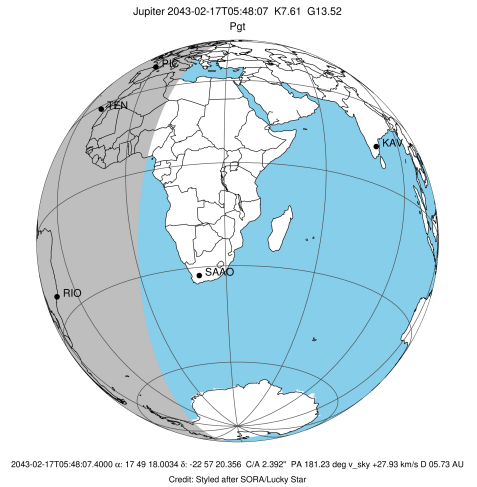

```
target                : Jupiter
target radius (km)   : 71492.00
C/A epoch            : 2043-02-17T05:44:55.940
Event type          : Pgt
: Jupiter occs: geocentric, topocentric
: Not a ringed target
Observer code       : ESO
Location            : European Southern Obs. (3.6m)
Latitude (deg)      : -29.26097
E. Longitude (deg)  : 289.26831
Altitude (km)       : 2.400
Gaia source ID      : 4068877266954015104
2Mass ID (if available) : 17491799-2257203
ICRS Star Coord at Epoch: 17h 49m 18.00344s -22:57:20.35550s
RUWE (>1.4 is poor) : 0.89
K magnitude          : 7.611
G magnitude          : 13.516
RP magnitude         : 12.067
BP magnitude         : 16.269
DUPflag             : 0
Distance (au)       : 5.727
f0 (km)              : 0.00
g0 (km)              : 0.00
skyplane vel. (km/s) : 27.93
Sun-Target sep (deg) : 60.32
Sun-Moon sep (deg)   : 155.95
B (ring opening deg) : -2.55
PA of pole (deg)     : 0.32
Pole direction: RA (deg): 268.05662
Dec (deg): 64.49732
C/A sky separation (") : 1.554
C/A sky separation (km) : 6456.6
NAIF SPICE kernels  : RAJobs_U111+rgf15.spk
URKALLv1.spk
naif0012.tls
nep097.bsp
nep101.bsp
sat4401.bsp
de440.bsp
earth_720101_070426.bpc
jup365.bsp
urall6.bsp
IAU_SATURN_for_RINGFIT.tpc
pck00010.tpc
earth_200101_990628_predict.bpc
uranus_ringframes_rfrench20220627_v1.tf
neptune_ringframes_rfrench20220702a_v1.tf
earth_flat_IAU.spk
```

x: target alt < 5.0 deg or sun > -5.0 deg

Target	I/E	UTC	alt	alt-sun	radius	lat-geo	lat-geodetic
Jupiter	I	2043-02-17T05:02:41.091	-9.33x	-48.86	71492.0	3.97	4.54
Jupiter	E	2043-02-17T06:27:18.538	7.09	-43.46	71491.9	6.40	7.31