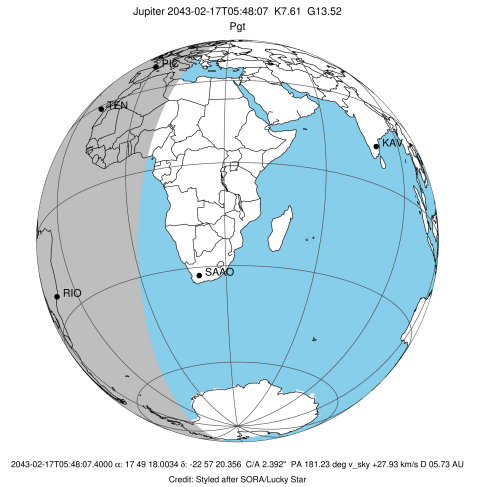

```
target                : Jupiter
target radius (km)   : 71492.00
C/A epoch             : 2043-02-17T05:45:26.190
Event type            : Pgt
: Jupiter occs: geocentric, topocentric
: Not a ringed target
Observer code         : TEN
Location              : Teide Obs./Tenerife
Latitude (deg)        : 28.30050
E. Longitude (deg)    : 343.48909
Altitude (km)         : 2.395
Gaia source ID        : 4068877266954015104
2Mass ID (if available) : 17491799-2257203
ICRS Star Coord at Epoch: 17h 49m 18.00344s -22:57:20.35550s
RUWE (>1.4 is poor) : 0.89
K magnitude           : 7.611
G magnitude           : 13.516
RP magnitude          : 12.067
BP magnitude          : 16.269
DUPflag              : 0
Distance (au)         : 5.727
f0 (km)               : 0.00
g0 (km)               : 0.00
skyplane vel. (km/s) : 27.93
Sun-Target sep (deg)  : 60.32
Sun-Moon sep (deg)   : 156.43
B (ring opening deg) : -2.55
PA of pole (deg)     : 0.32
Pole direction: RA (deg): 268.05662
Dec (deg): 64.49732
C/A sky separation (") : 3.383
C/A sky separation (km) : 14051.4
NAIF SPICE kernels   : RAJobs_U111+rgf15.spk
URKALLv1.spk
naif0012.tls
nep097.bsp
nep101.bsp
sat4401.bsp
de440.bsp
earth_720101_070426.bpc
jup365.bsp
urall6.bsp
IAU_SATURN_for_RINGFIT.tpc
pck00010.tpc
earth_200101_990628_predict.bpc
uranus_ringframes_rfrench20220627_v1.tf
neptune_ringframes_rfrench20220702a_v1.tf
earth_flat_IAU.spk
```