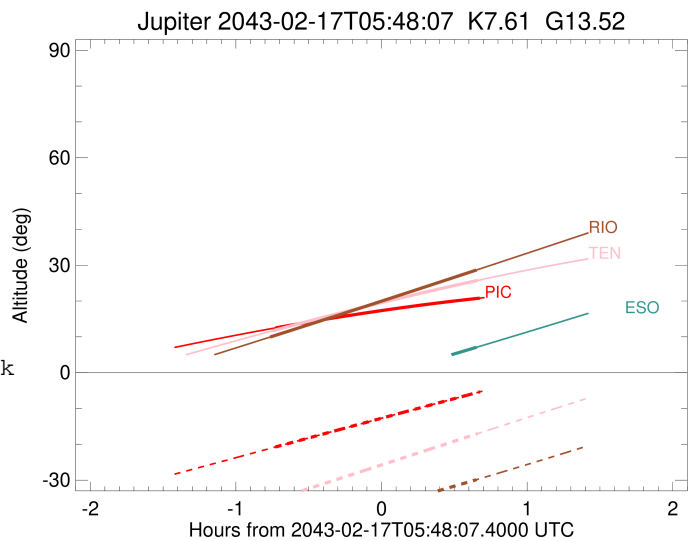

Jupiter 2043-02-17T05:48:07 K7.61 G13.52

x: target alt < 5.0 deg or sun > -5.0 deg

Target	I/E	UTC	alt	alt-sun	radius	lat-geo	lat-geodetic
Jupiter	I	2043-02-17T05:03:17.014	11.70	-35.62	71491.7	10.13	11.55
Jupiter	E	2043-02-17T06:27:42.005	25.75	-17.03	71491.6	12.48	14.20

```

target                : Jupiter
target radius (km)   : 71492.00
C/A epoch            : 2043-02-17T05:44:41.020
Event type          : Pgt
: Jupiter occs: geocentric, topocentric
: Not a ringed target
Observer code       : RIO
Location           : Rio de Janeiro
Latitude (deg)     : -22.89506
E. Longitude (deg) : 316.77708
Altitude (km)      : 0.033
Gaia source ID     : 4068877266954015104
2Mass ID (if available) : 17491799-2257203
ICRS Star Coord at Epoch: 17h 49m 18.00344s -22:57:20.35550s
RUWE (>1.4 is poor) : 0.89
K magnitude         : 7.611
G magnitude         : 13.516
RP magnitude        : 12.067
BP magnitude        : 16.269
DUPflag            : 0
Distance (au)      : 5.727
f0 (km)            : 0.00
g0 (km)            : 0.00
skyplane vel. (km/s) : 27.93
Sun-Target sep (deg) : 60.32
Sun-Moon sep (deg)  : 156.09
B (ring opening deg) : -2.55
PA of pole (deg)   : 0.32
Pole direction: RA (deg): 268.05662
Dec (deg): 64.49732
C/A sky separation (") : 1.948
C/A sky separation (km) : 8090.3
NAIF SPICE kernels : RAJobs_U111+rgf15.spk
URKALLv1.spk
naif0012.tls
nep097.bsp
nep101.bsp
sat4401.bsp
de440.bsp
earth_720101_070426.bpc
jup365.bsp
urall6.bsp
IAU_SATURN_for_RINGFIT.tpc
pck00010.tpc
earth_200101_990628_predict.bpc
uranus_ringframes_rfrench20220627_v1.tf
neptune_ringframes_rfrench20220702a_v1.tf
earth_flat_IAU.spk
    
```