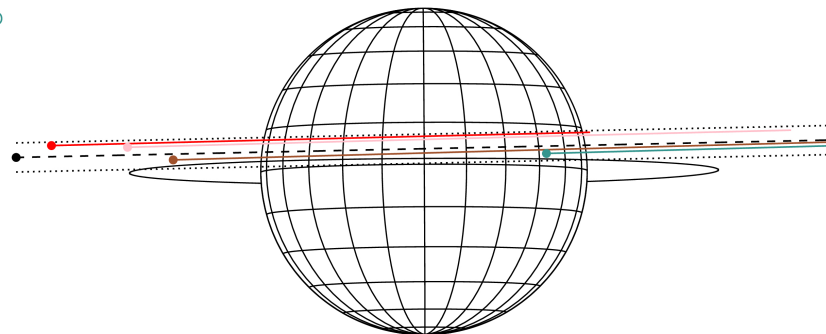

target : Jupiter
 target radius (km) : 71492.00
 C/A epoch : 2043-02-17T05:48:07.400
 Event type : Pgt
 : Jupiter occs: geocentric, topocentric
 : Not a ringed target
 Gaia source ID : 4068877266954015104
 2Mass ID (if available) : 17491799-2257203

Jupiter 2043-02-17T05:48:07 K7.61 G13.52 Pgt

ICRS Star Coord at Epoch: 17h 49m 18.00344s -22:57:20.35550s
 RUWE (>1.4 is poor) : 0.89
 K magnitude : 7.611
 G magnitude : 13.516
 RP magnitude : 12.067
 BP magnitude : 16.269
 DUPflag : 0
 Distance (au) : 5.727
 f0 (km) : 0.00
 g0 (km) : 0.00
 skyplane vel. (km/s) : 27.93
 Sun-Target sep (deg) : 60.32
 Sun-Moon sep (deg) : 156.79
 B (ring opening deg) : -2.55
 PA of pole (deg) : 0.32
 Pole direction: RA (deg): 268.05662
 Dec (deg): 64.49732
 C/A sky separation (") : 2.402
 C/A sky separation (km) : 9976.4
 NAIF SPICE kernels : RAJobs_U111+rgf15.spk

Earth
 PIC
 TEN
 RIO
 ESO

2043-02-17T05:48:07.4000 cc: 17 49 18.0034 s: -22 57 20.3555 C/A 2.392° PA 181.23 deg v_sky +27.93 km/s D 05.73 AU
 Credit: Styled after SORA/Lucky Star

Observable events with sun below -5 deg and altitude above 5 deg