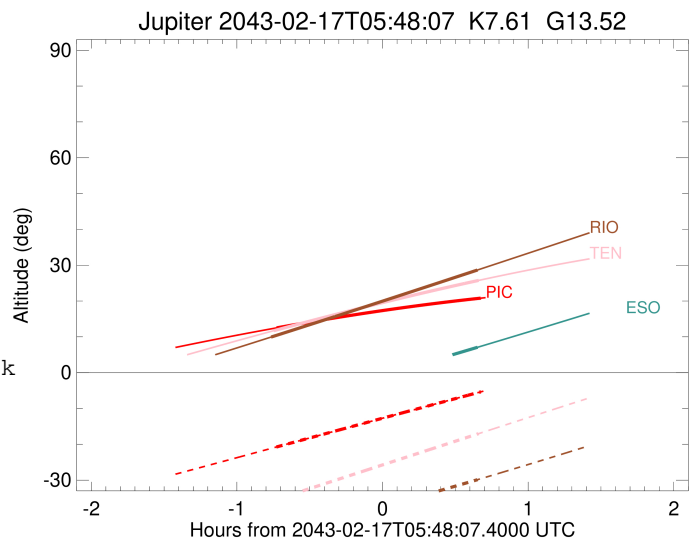

```
target                : Jupiter
target radius (km)   : 71492.00
C/A epoch            : 2043-02-17T05:44:55.940
Event type          : Pgt
: Jupiter occs: geocentric, topocentric
: Not a ringed target
Observer code       : ESO
Location            : European Southern Obs. (3.6m)
Latitude (deg)      : -29.26097
E. Longitude (deg)  : 289.26831
Altitude (km)       : 2.400
Gaia source ID      : 4068877266954015104
2Mass ID (if available) : 17491799-2257203
ICRS Star Coord at Epoch: 17h 49m 18.00344s -22:57:20.35550s
RUWE (>1.4 is poor) : 0.89
K magnitude          : 7.611
G magnitude          : 13.516
RP magnitude         : 12.067
BP magnitude         : 16.269
DUPflag             : 0
Distance (au)       : 5.727
f0 (km)              : 0.00
g0 (km)              : 0.00
skyplane vel. (km/s) : 27.93
Sun-Target sep (deg) : 60.32
Sun-Moon sep (deg)   : 155.95
B (ring opening deg) : -2.55
PA of pole (deg)     : 0.32
Pole direction: RA (deg): 268.05662
Dec (deg): 64.49732
C/A sky separation (") : 1.554
C/A sky separation (km) : 6456.6
NAIF SPICE kernels  : RAJobs_U111+rgf15.spk
URKALLv1.spk
naif0012.tls
nep097.bsp
nep101.bsp
sat4401.bsp
de440.bsp
earth_720101_070426.bpc
jup365.bsp
urall6.bsp
IAU_SATURN_for_RINGFIT.tpc
pck00010.tpc
earth_200101_990628_predict.bpc
uranus_ringframes_rfrench20220627_v1.tf
neptune_ringframes_rfrench20220702a_v1.tf
earth_flat_IAU.spk
```

x: target alt < 5.0 deg or sun > -5.0 deg

Target	I/E	UTC	alt	alt-sun	radius	lat-geo	lat-geodetic
Jupiter	I	2043-02-17T05:02:41.091	-9.33x	-48.86	71492.0	3.97	4.54
Jupiter	E	2043-02-17T06:27:18.538	7.09	-43.46	71491.9	6.40	7.31