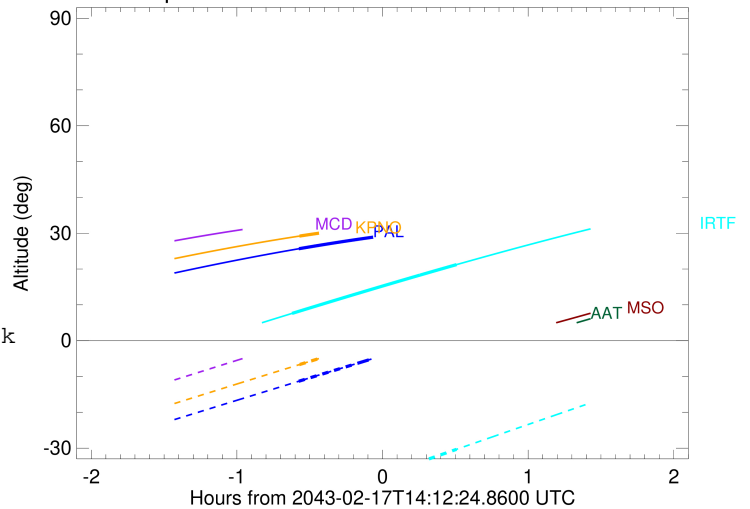

Jupiter 2043-02-17T14:12:24 K7.92 G13.54